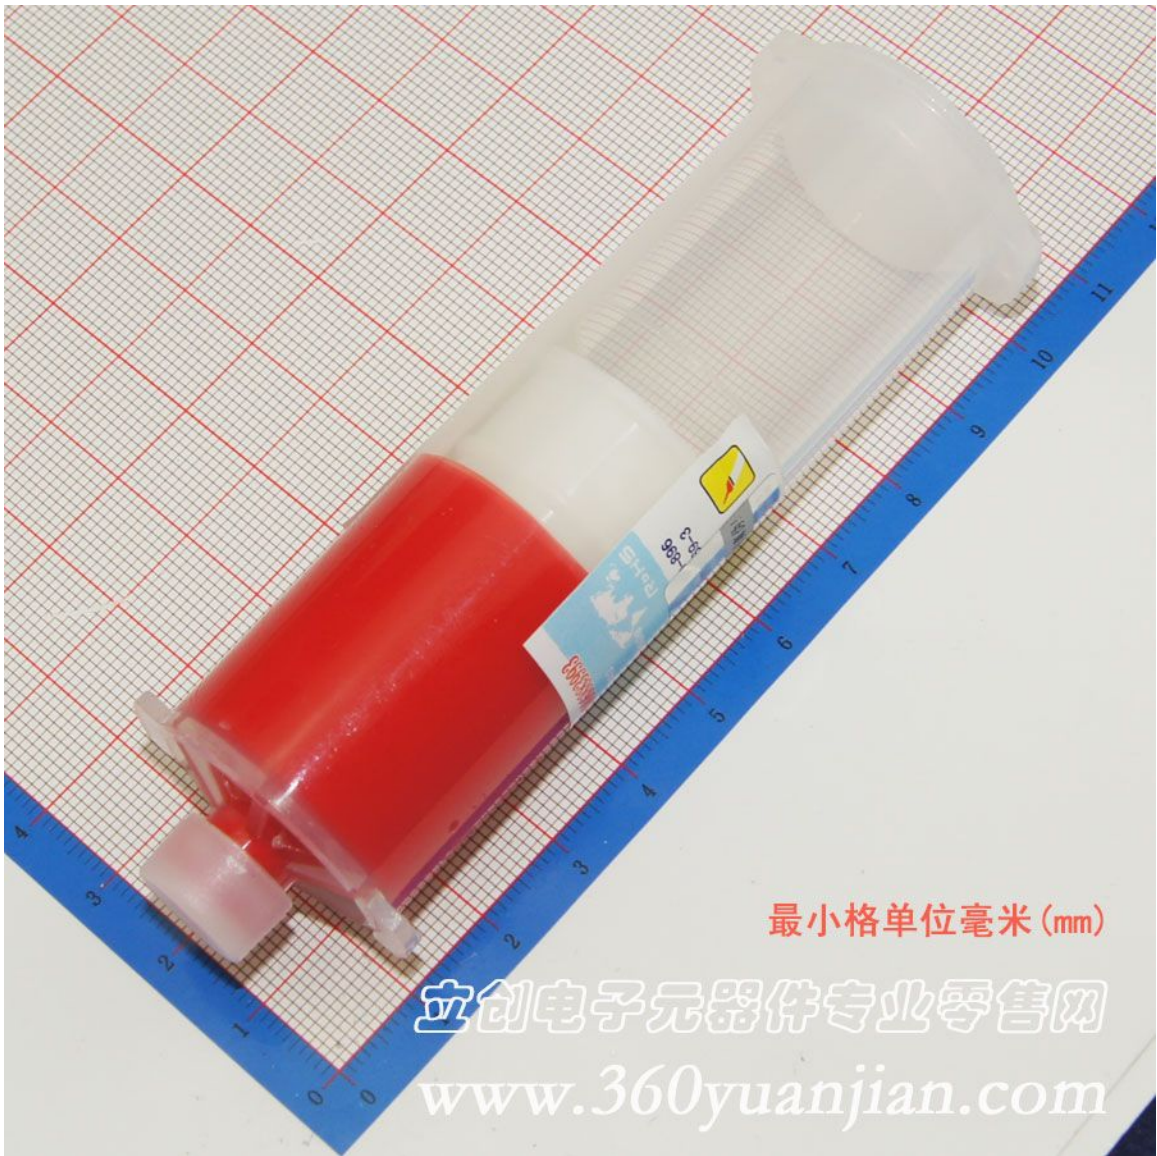

红胶

名称	维修佬 贴片红胶 MCN-997(40G)针管装
品牌	维修佬
型号	MCN-997
重量	40G
体积	TBD (待定)
包装	针管装

商品实图:

最小格单位毫米 (mm)

立创电子元器件专业零售网

www.360yuanjian.com