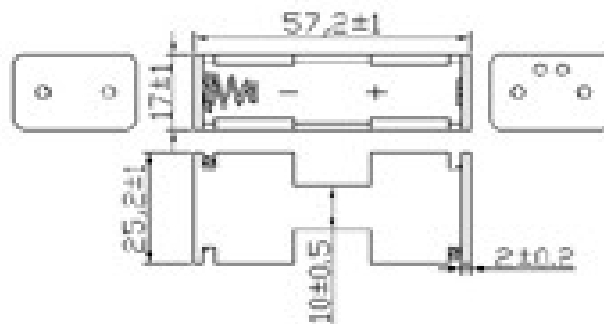

厂商型号:TBD

尺寸:25.2*17*57.2(mm³)

名称:五号 2 节 3V 背靠背电池盒

接线长度:150mm

红色线接的是电池的正极，黑色线接的是负极