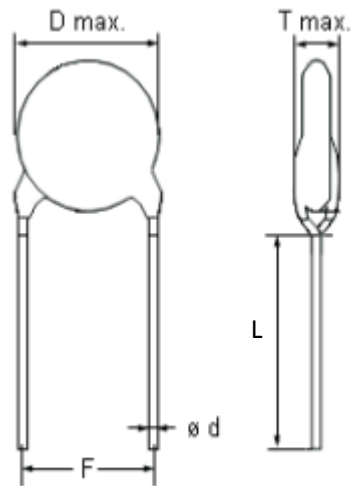

直插瓷片电容

47pF 3KV

标称容量：47pF

额定电压：3KV

尺寸大小

D: 5.0 ± 0.5 mm F: 5.0 ± 0.5 mm d: 0.50 ± 0.06 mm L: 18 ± 0.5 mm T: ≤ 4 mm