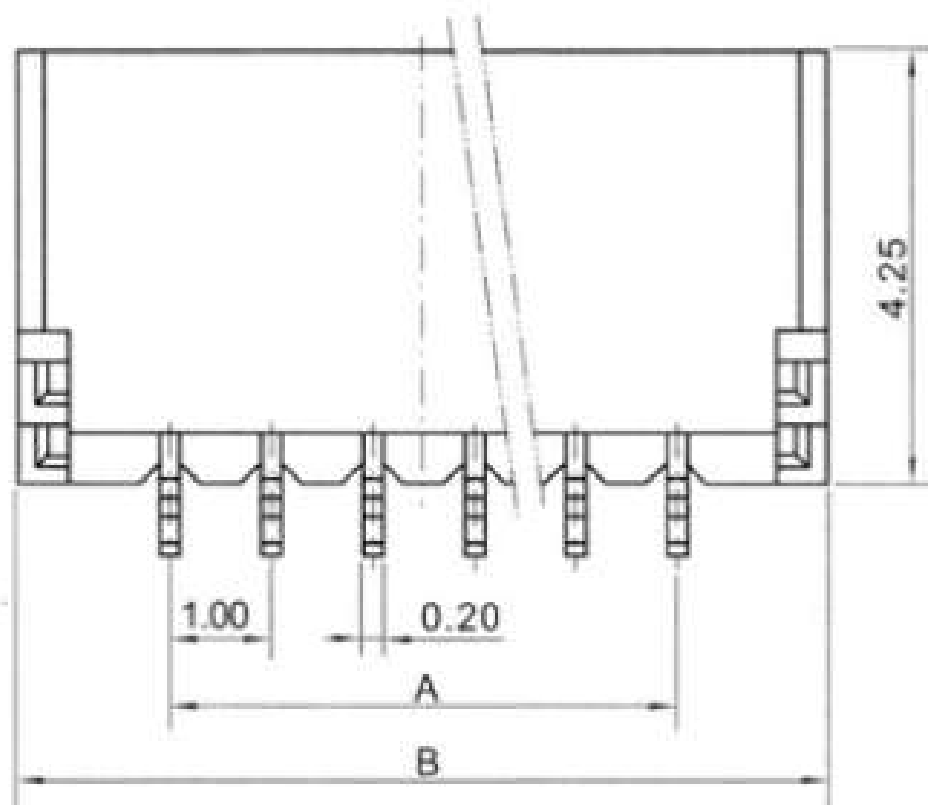

P.C.B LAYOUT

Poles	Part No.	Dimensions(mm)	
		A	B
2	A1001-SMT-02AW	1.00	4.00
3	A1001-SMT-03AW	2.00	5.00
4	A1001-SMT-04AW	3.00	6.00
5	A1001-SMT-05AW	4.00	7.00
6	A1001-SMT-06AW	5.00	8.00
7	A1001-SMT-07AW	6.00	9.00
8	A1001-SMT-08AW	7.00	10.00
9	A1001-SMT-09AW	8.00	11.00
10	A1001-SMT-10AW	9.00	12.00
11	A1001-SMT-11AW	10.00	13.00
12	A1001-SMT-12AW	11.00	14.00
13	A1001-SMT-13AW	12.00	15.00
14	A1001-SMT-14AW	13.00	16.00
15	A1001-SMT-15AW	14.00	17.00
20	A1001-SMT-20AW	19.00	22.00