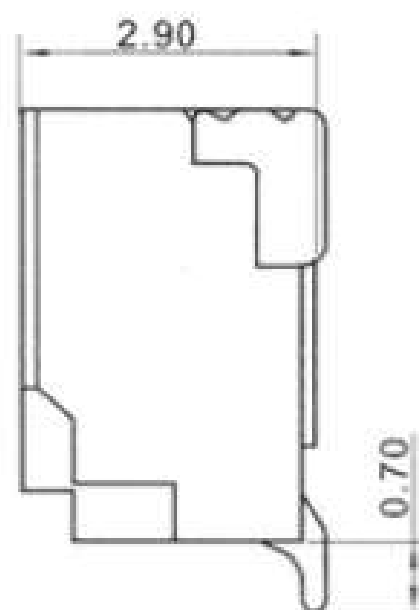

P.C.B LAYOUT

Poles	Part No.	Dimensions(mm)	
		A	B
2	A1001-SMT-02AW	1.00	4.00
3	A1001-SMT-03AW	2.00	5.00
4	A1001-SMT-04AW	3.00	6.00
5	A1001-SMT-05AW	4.00	7.00
6	A1001-SMT-06AW	5.00	8.00
7	A1001-SMT-07AW	6.00	9.00
8	A1001-SMT-08AW	7.00	10.00
9	A1001-SMT-09AW	8.00	11.00
10	A1001-SMT-10AW	9.00	12.00
11	A1001-SMT-11AW	10.00	13.00
12	A1001-SMT-12AW	11.00	14.00
13	A1001-SMT-13AW	12.00	15.00
14	A1001-SMT-14AW	13.00	16.00
15	A1001-SMT-15AW	14.00	17.00
20	A1001-SMT-20AW	19.00	22.00