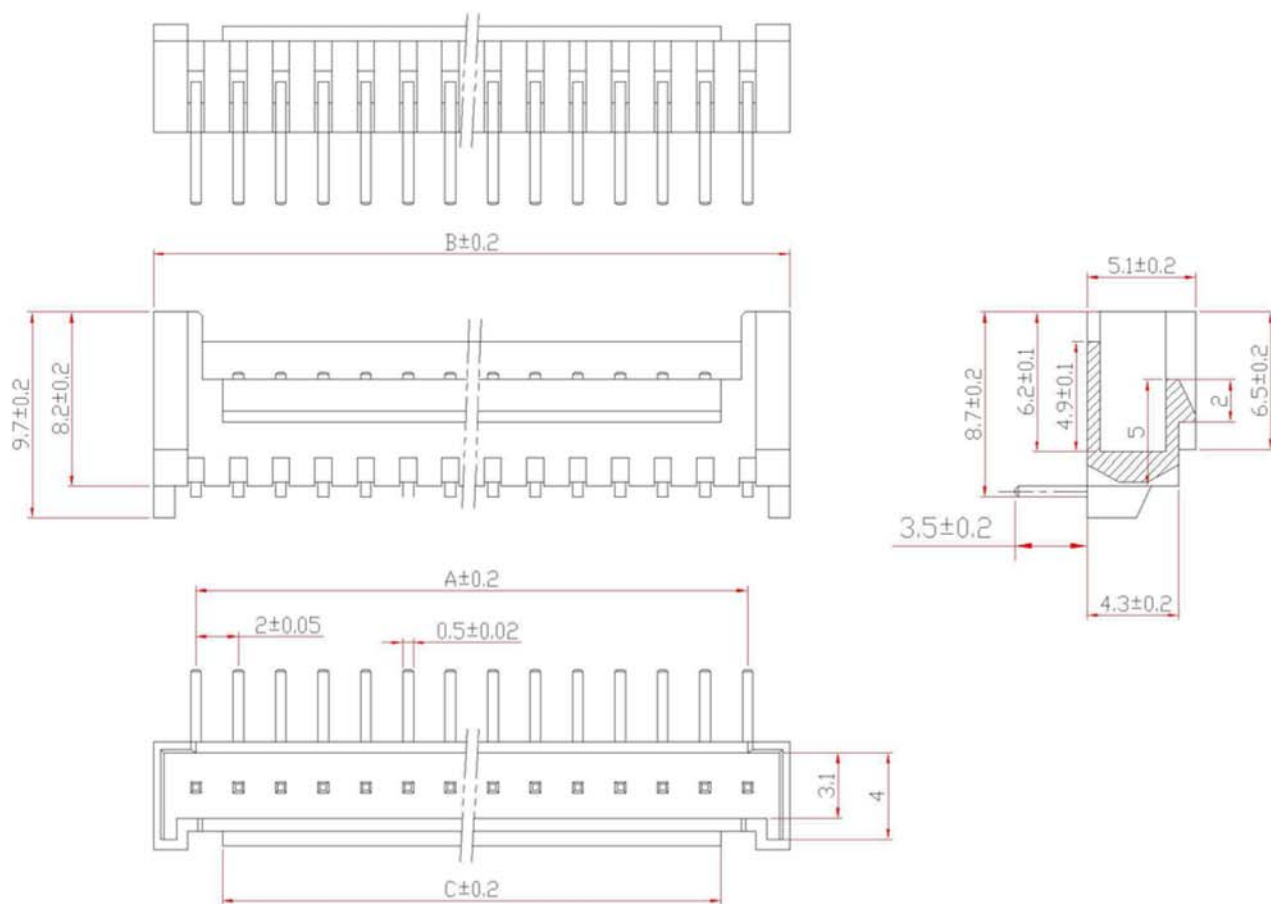

威电康精密科技有限公司

产品规格书

编 号

PB141

版 本 号

19

产品名称

HY 线对板连接器

产品编号

连接器

物料名称	物料号	A	B	C	物料名称	物料号	A	B	C
HY-2AWD		2	6	2.5	HY- 9AWD		16.0	20.0	13.5
HY-3AWD		4.0	8.0	2.5	HY-10AWD		18.0	22.0	15.5
HY-4AWD		6.0	10.0	3.5	HY-11AWD		20.0	24.0	17.5
HY-5AWD		8.0	12.0	5.5	HY-12AWD		22.0	26.0	19.5
HY-6AWD		10.0	14.0	7.5	HY-13AWD		24.0	28.0	21.5
HY-7AWD		12.0	16.0	9.5	HY-14AWD		26.0	30.0	23.5
HY-8AWD		14.0	18.0	11.5					