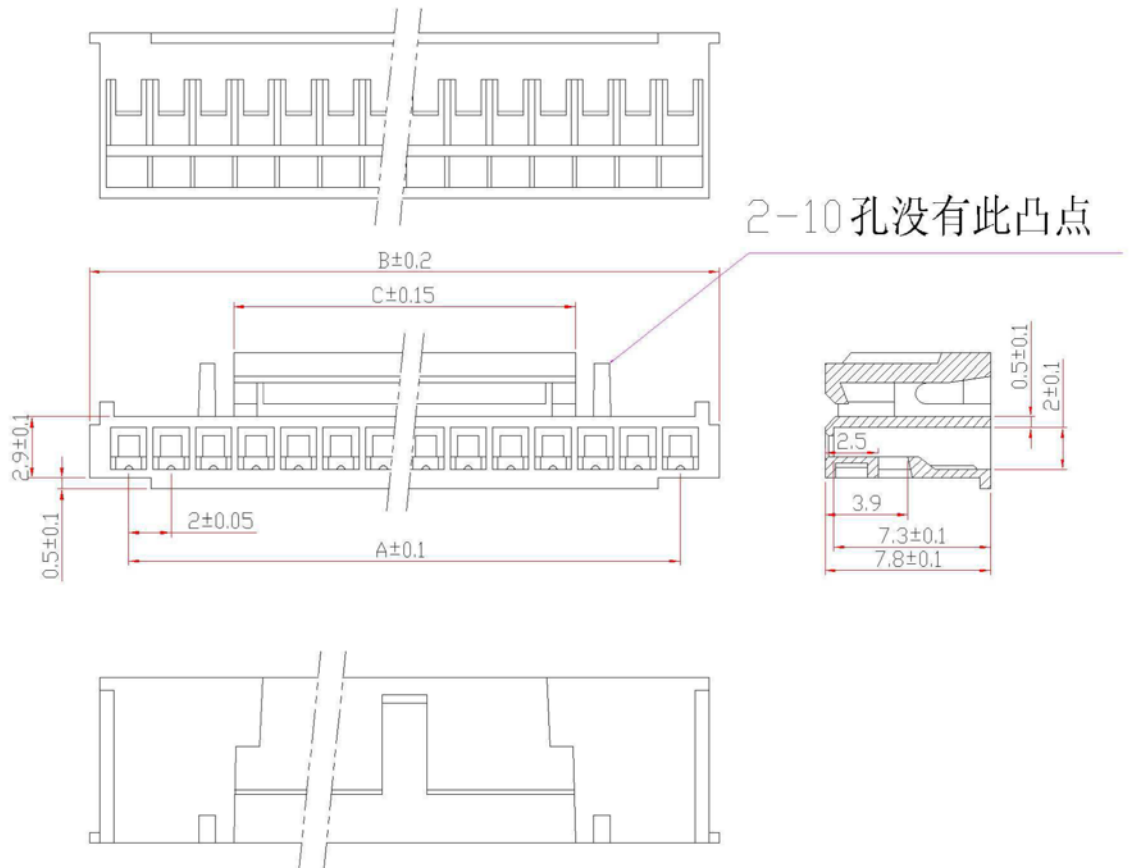

威电康精密科技有限公司

产品规格书

编 号

PB141

版 本 号

19

产品名称

HY 线对板连接器

产品编号

连接器

物料名称	物料号	A	B	C	物料名称	物料号	A	B	C
HY-2Y		2.0	5.6	2.3	HY- 9Y		16.0	19.6	12.3
HY-3Y		4.0	7.6	3.2	HY-10Y		18.0	21.6	12.3
HY-4Y		6.0	9.6	4.3	HY-11Y		20.0	23.6	16.2
HY-5Y		8.0	11.6	4.3	HY-12Y		22.0	25.6	16.2
HY-6Y		10.0	13.6	8.3	HY-13Y		24.0	27.6	16.2
HY-7Y		12.0	15.6	10.3	HY-14Y		26.0	29.6	16.2
HY-8Y		14.0	17.6	12.3					