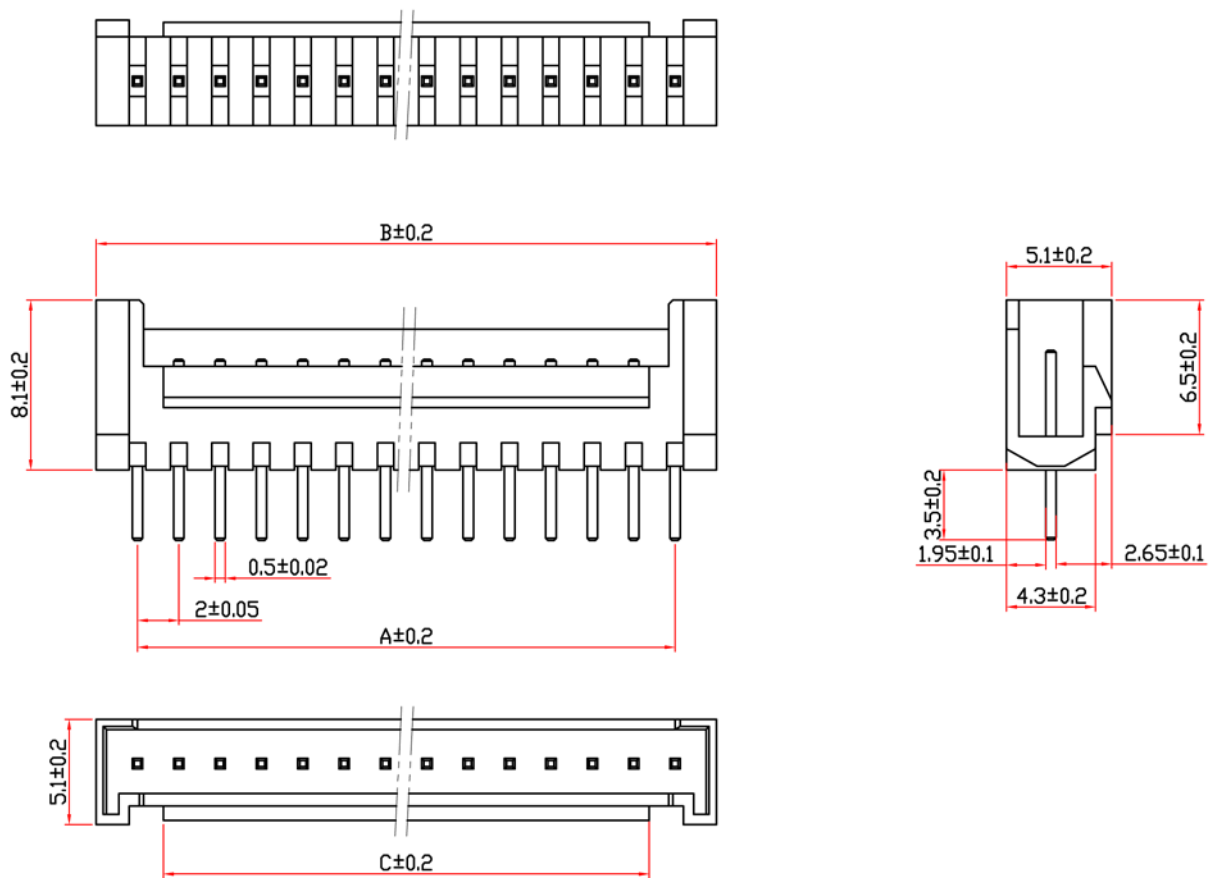

## 产品规格书

编 号	PB142
版 本 号	19-修改版
产品名称	HY 线对板连接器
产品编号	

### 连接器

物料名称	物料号	A	B	C	物料名称	物料号	A	B	C
HY-2A		2	6	2.5	HY- 9A		16.0	20.0	13.5
HY-3A		4.0	8.0	2.5	HY-10A		18.0	22.0	15.5
HY-4A		6.0	10.0	3.5	HY-11A		20.0	24.0	17.5
HY-5A		8.0	12.0	5.5	HY-12A		22.0	26.0	19.5
HY-6A		10.0	14.0	7.5	HY-13A		24.0	28.0	21.5
HY-7A		12.0	16.0	9.5	HY-14A		26.0	30.0	23.5
HY-8A		14.0	18.0	11.5	HY-16A		28.0	32.0	25.5