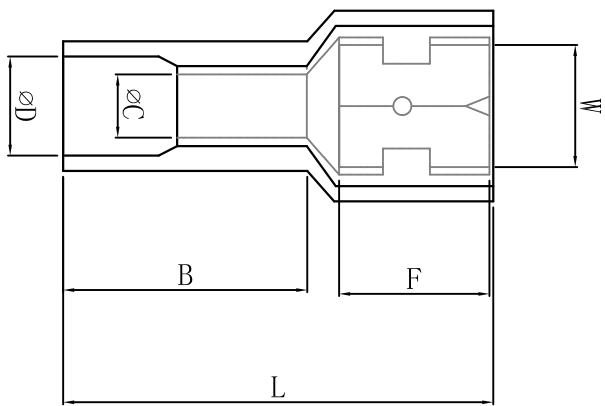

料号 material No.	品名 Parts Name	型号 Part NO.	接插规格 connecting spec	W	F	L	B	∅D	∅C	T
40-FDFNY5.5-250	全绝缘接头	FDFNY5.5-250	0.8*6.35	6.6	7.3	23.0	12.0	5.0	3.4	0.45

导线截面: 4-6mm² (美国线规12-10)
 最大电流: I_{max}=24A
 材 质: 黄铜
 绝缘套材料: 尼龙
 颜色: 黄色

未经许可不得修改和复印
 该知识产权属于技术质量部

DIMENSION		TOLERANCES		NEW PART		CHK. BY		DATE	
0.0		±0.5							
0.00									
FIRST ANGLE PROJ				A					
				LTR.	REVISION RECORD	DWG. BY	CHK. BY	DATE	
						<i>willian</i>	<i>zy. wang</i>	<i>202105</i>	
DWG. BY		<i>liu liang</i>		UNIT		mm			
CHK. BY		<i>willian</i>		REV.		A			
APP. BY		<i>wang zhiyan</i>		DWG. NO.		HIMA/QR-JZ-40-FDFNY5.5-250			