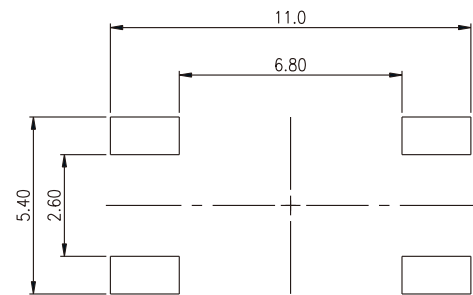

TACT SWITCH  
**DTS(G)MW-6 SERIES**

6x6 Gull-Wing SMT  
 Washable Type

**DTSMW-68**

P.C.B. LAYOUT

TACT SWITCH

**DTSMW-6** □

PART NO.	H
DTSMW-64	4.50
DTSMW-65	3.50
DTSMW-67	5.20
DTSMW-69	3.80
DTSMW-677	7.30

P.C.B. LAYOUT