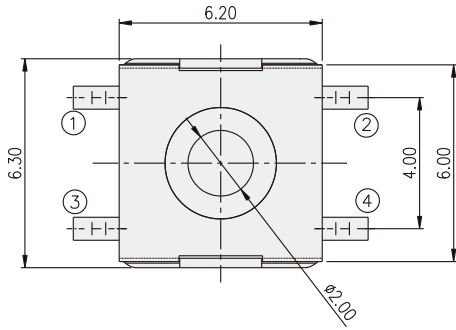

TACT SWITCH  
**DTS(G)MW-6 SERIES**

6x6 Gull-Wing SMT  
 Washable Type

**DTSMW-68**

P.C.B. LAYOUT

TACT SWITCH

**DTSMW-6** □

PART NO.	H
DTSMW-64	4.50
DTSMW-65	3.50
DTSMW-67	5.20
DTSMW-69	3.80
DTSMW-677	7.30

P.C.B. LAYOUT