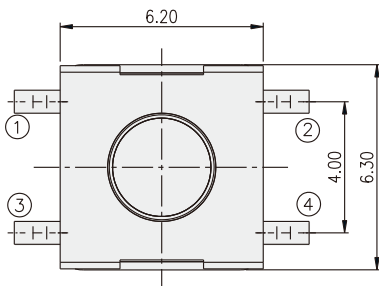

TACT SWITCH  
**DTS(G)MW-6 SERIES**

6x6 Gull-Wing SMT  
 Washable Type

**DTSMW-68**

P.C.B. LAYOUT

TACT SWITCH

**DTSMW-6** □

PART NO.	H
DTSMW-64	4.50
DTSMW-65	3.50
DTSMW-67	5.20
DTSMW-69	3.80
DTSMW-677	7.30

P.C.B. LAYOUT