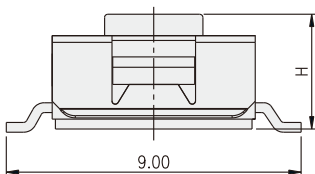

TACT SWITCH  
**DTS(G)MW-6 SERIES**

6x6 Gull-Wing SMT  
 Washable Type

**DTSMW-68**

P.C.B. LAYOUT

TACT SWITCH

**DTSMW-6** □

PART NO.	H
DTSMW-64	4.50
DTSMW-65	3.50
DTSMW-67	5.20
DTSMW-69	3.80
DTSMW-677	7.30

P.C.B. LAYOUT