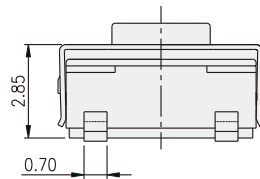

TACT SWITCH  
**DTS(G)MW-6 SERIES**

6x6 Gull-Wing SMT  
 Washable Type

**DTSMW-68**

P.C.B. LAYOUT

TACT SWITCH

**DTSMW-6** □

PART NO.	H
DTSMW-64	4.50
DTSMW-65	3.50
DTSMW-67	5.20
DTSMW-69	3.80
DTSMW-677	7.30

P.C.B. LAYOUT