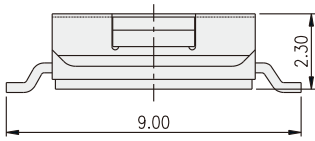

TACT SWITCH  
**DTS(G)MW-6 SERIES**

6x6 Gull-Wing SMT  
 Washable Type

**DTSMW-68**

P.C.B. LAYOUT

TACT SWITCH

**DTSMW-6** □

PART NO.	H
DTSMW-64	4.50
DTSMW-65	3.50
DTSMW-67	5.20
DTSMW-69	3.80
DTSMW-677	7.30

P.C.B. LAYOUT