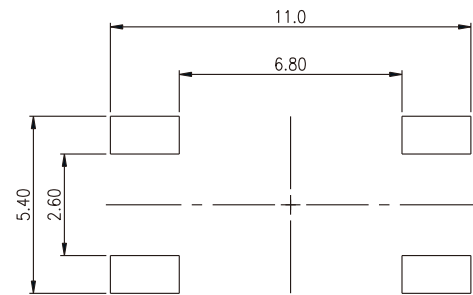

TACT SWITCH  
**DTS(G)MW-6 SERIES**

6x6 Gull-Wing SMT  
 Washable Type

**DTSMW-68**

P.C.B. LAYOUT

TACT SWITCH

**DTSMW-6** □

PART NO.	H
DTSMW-64	4.50
DTSMW-65	3.50
DTSMW-67	5.20
DTSMW-69	3.80
DTSMW-677	7.30

P.C.B. LAYOUT