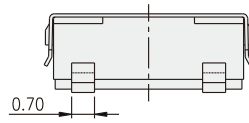

TACT SWITCH  
**DTS(G)MW-6 SERIES**

6x6 Gull-Wing SMT  
 Washable Type

**DTSMW-68**

P.C.B. LAYOUT

TACT SWITCH

**DTSMW-6** □

PART NO.	H
DTSMW-64	4.50
DTSMW-65	3.50
DTSMW-67	5.20
DTSMW-69	3.80
DTSMW-677	7.30

P.C.B. LAYOUT