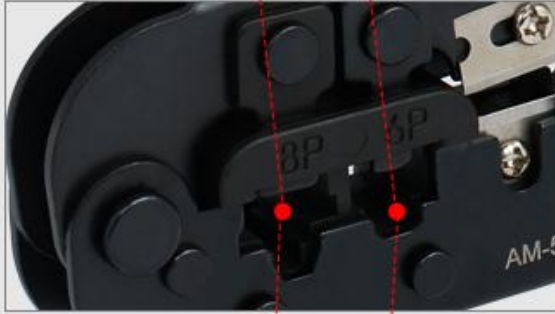

功能: 压接、剥线 (不能用于剪断线缆)

# 产品结构

Product Appearance

棘轮助力机构(出厂前已调试好请勿旋转)

安普康LOGO

8P压接口

6P压接口

扁平线缆及圆形线缆剥线处

剪平线缆处

## 场景应用 Function Display