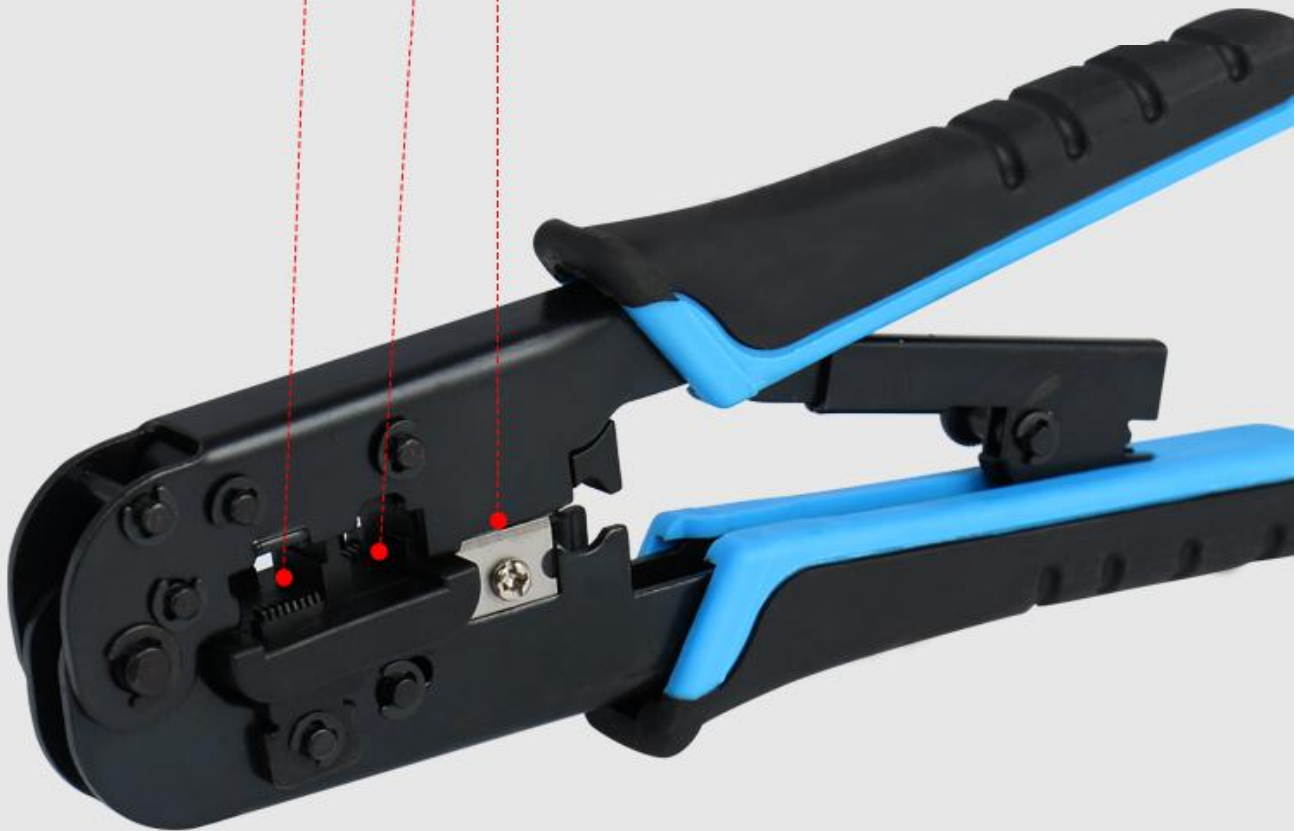

功能: 压接、剥线 (不能用于剪断线缆)

# 产品结构

Product Appearance

棘轮助力机构(出厂前已调试好请勿旋转)

安普康LOGO

8P压接口

6P压接口

扁平线缆及圆形线缆剥线处

剪平线缆处