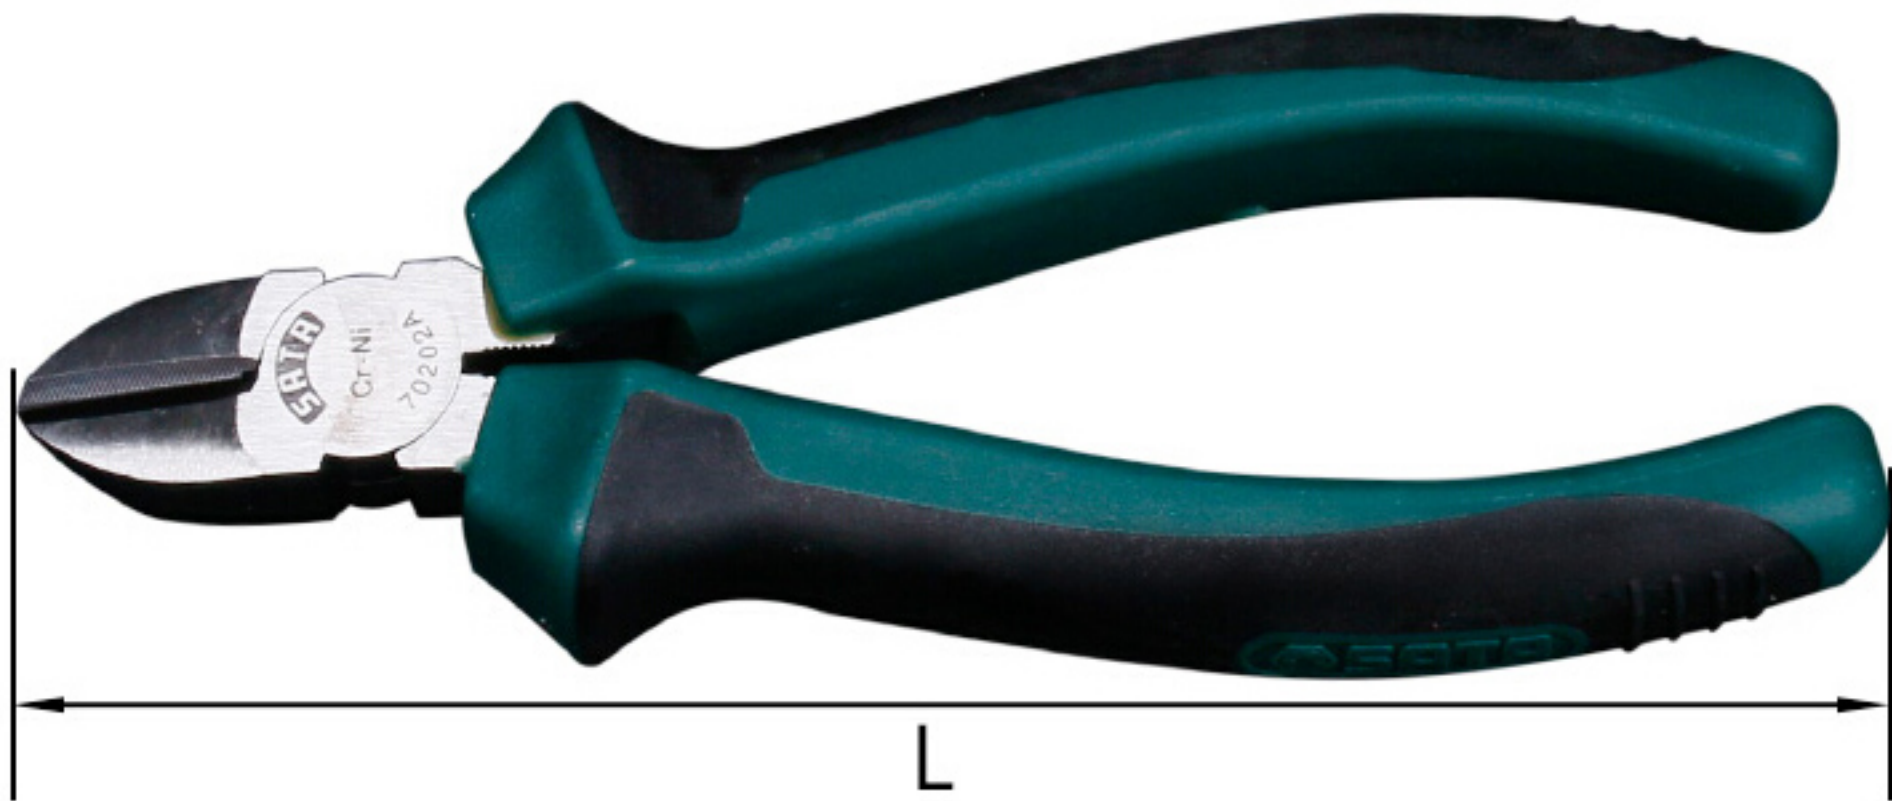

SATA世达原装正品

型号	规格	全长(L)	最大剪切力
70201A	5"	130MM	铁丝 2.0MM，铜丝2.2MM，硬钢丝1.6MM
70202A	6"	160MM	铁丝 2.4MM，铜丝2.6MM，硬钢丝2.0MM