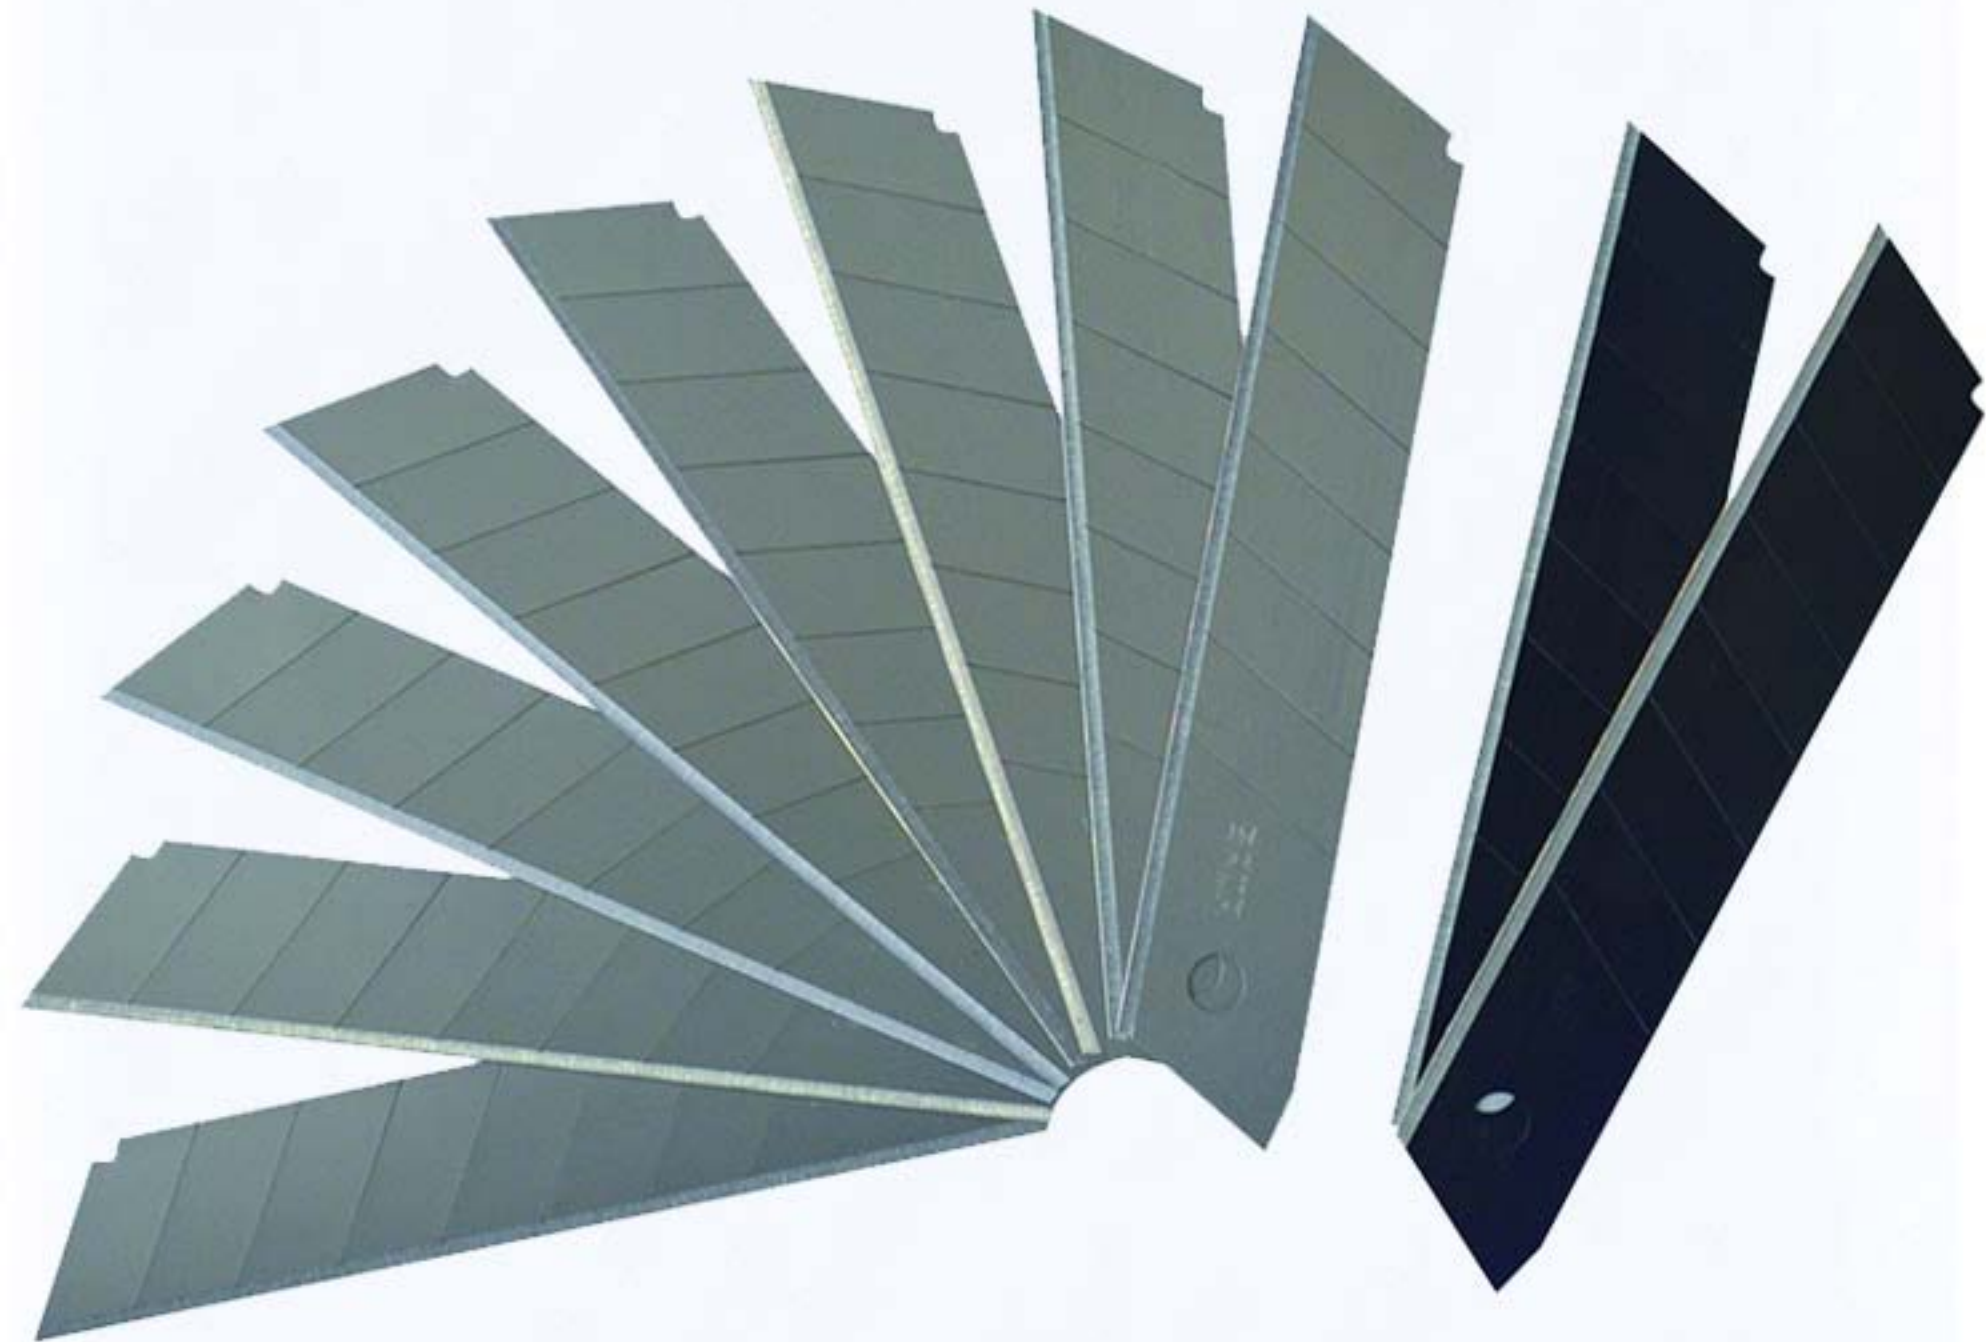

10件套美工刀刀片8节

切割流畅 锐利 强劲

商品详情

型号	刀片数	长度	宽度	厚度	折数
93433A	10片	100MM	18MM	0.5MM	8节

- 采用SK2材料精制而成，锋利，耐用，寿命提高
- 10片为一个包装单位，2片黑色刀片，8片银色刀片
- 适用于世达93422A、93425A、93428、93429、93430美工刀

▲ 本品属易耗品，不属于世达终身保用范围

商品细节

世达SK2材料刀片，
锋利、耐用，使用寿命延长

10片为一个包装单位。安全型
刀片盒，易取用，不伤手