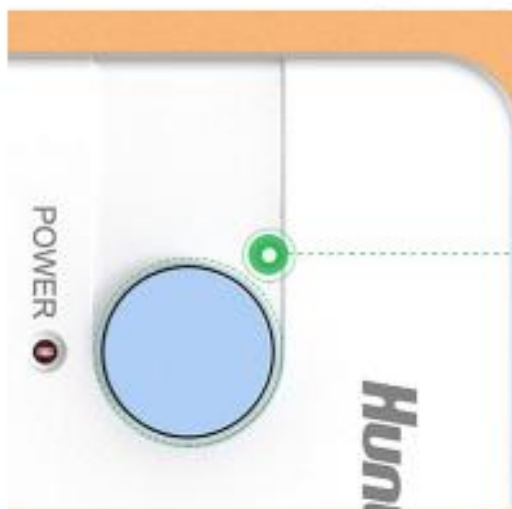

细节尽现

大白602，一个有想法的家伙

触点开关 高弹性银镍合金

按动简单，声音清脆，导电性能好
耐高温抗氧化，能有效防止电弧产生