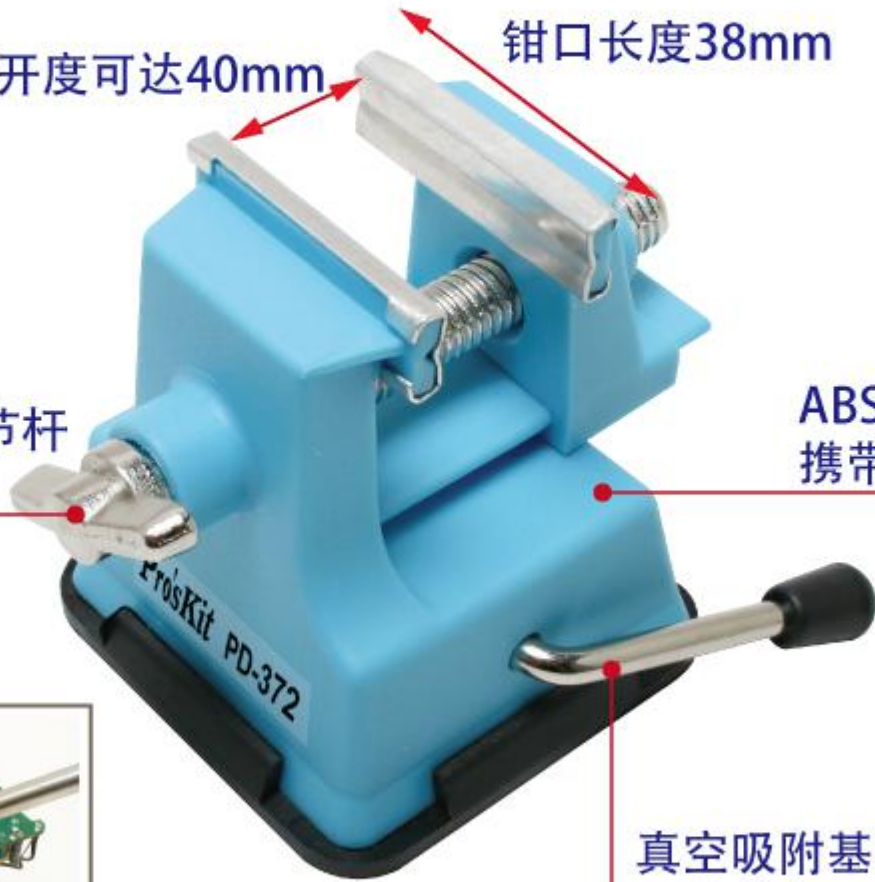

可应用于维修手机、平板电脑等微型电子电器时固定线路板等使用，广泛应用于电子维修行业。也可用于其它小固件固定使用

迷你型
体积轻巧

开度可达40mm
钳口长度38mm

铝合金钳口调节杆
轻便耐用

ABS塑胶材质
携带使用轻便

真空吸附基座调整阀
可吸附在平整工作台

| | | |
|-----------|-----------|------|
| 材质 | 开口度可达 | 包装方式 |
| ABS塑胶+铝合金 | 1.57"40mm | 泡壳卡片 |

PD-372

MINI VISE

Pro'sKit Tool

PVC suction base

Locking handle

Max jaw opening: 25mm

Locking bolt

MADE IN TAIWAN