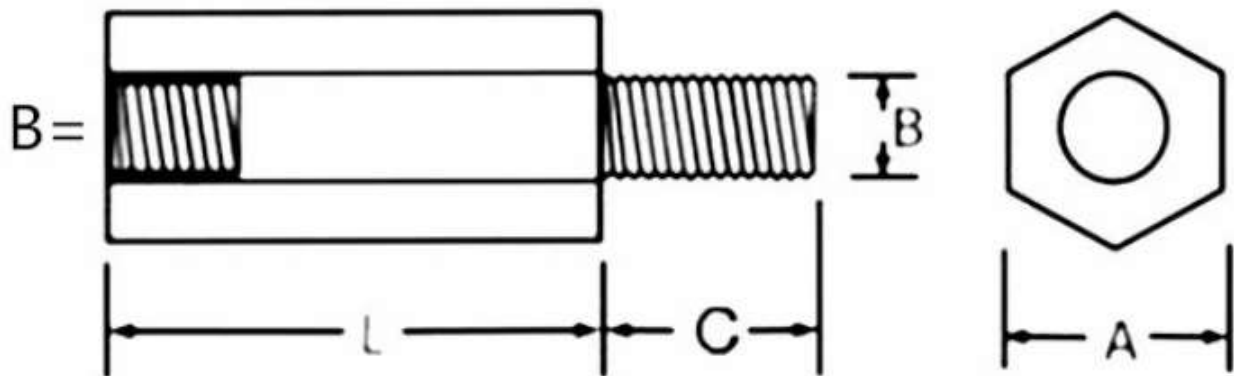

品名：单通铜柱 M3\*12+3

商品编号：C110574

规格：铜柱 M3\*12+3

标示：A=4.7mm B=3mm C=3mm L=12mm