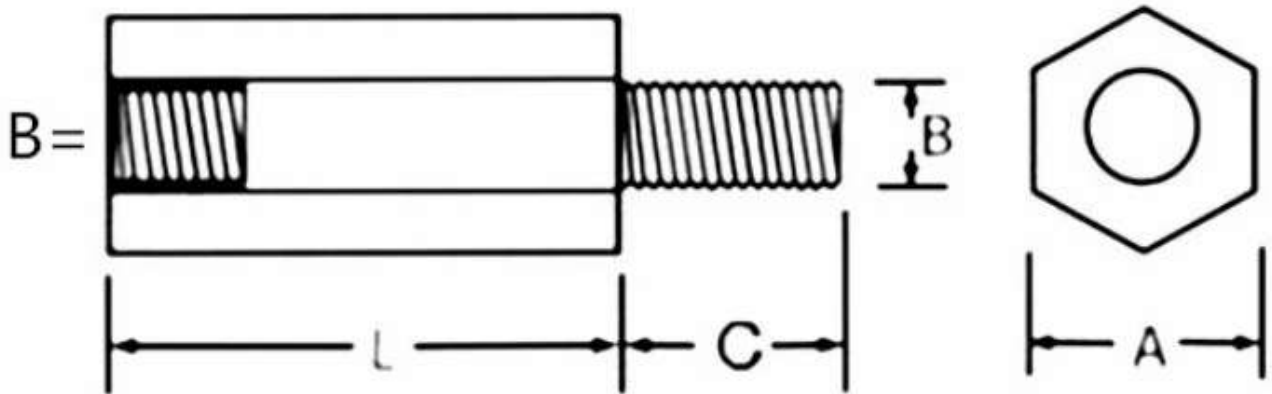

品名：铜柱 M3*24+6

商品编号：C133378

规格：铜柱 M3*24+6

标示：A=4.7mm B=3mm C=6mm L=24mm