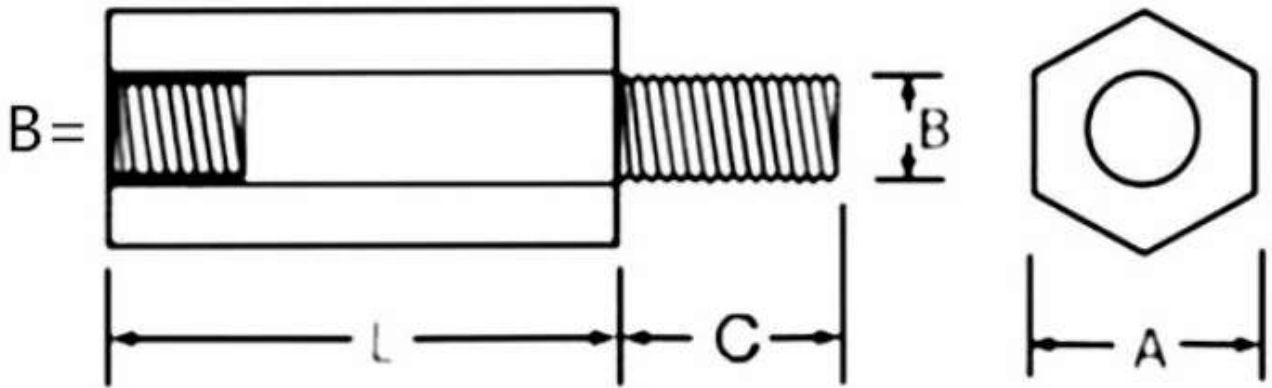

品名: 铜柱 M3*15+6

商品编号: C135939

规格: 铜柱 M3*15+6

标示: A=4.7mm B=3mm C=6mm L=15mm