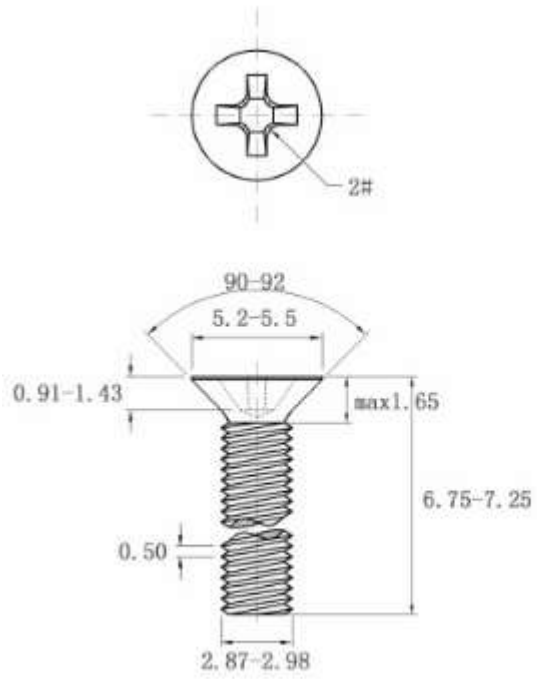

品名: 沉头平嘴螺丝 KM3\*7

商品编号: C139747

单位: mm