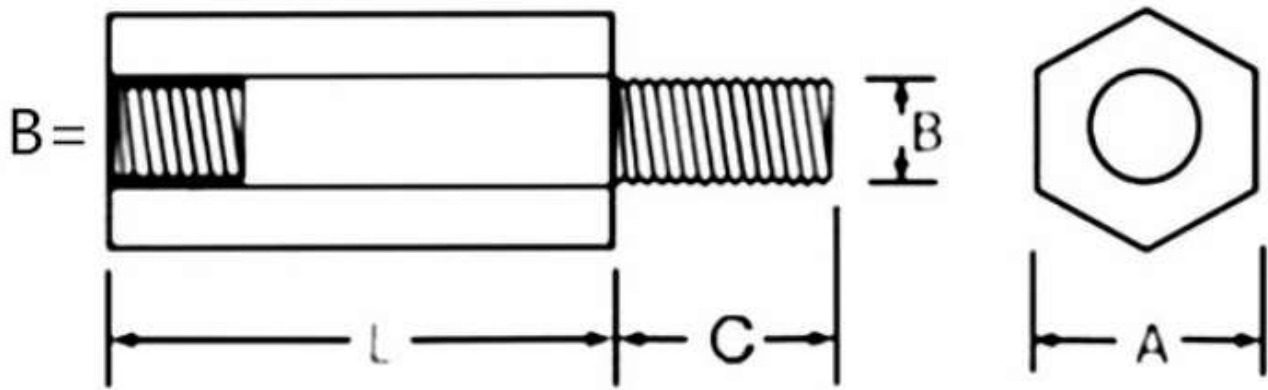

品名：铜柱 M3\*11+6

商品编号：C139812

规格：铜柱 M3\*11+6

标示：A=4.7mm B=3mm C=6mm L=11mm