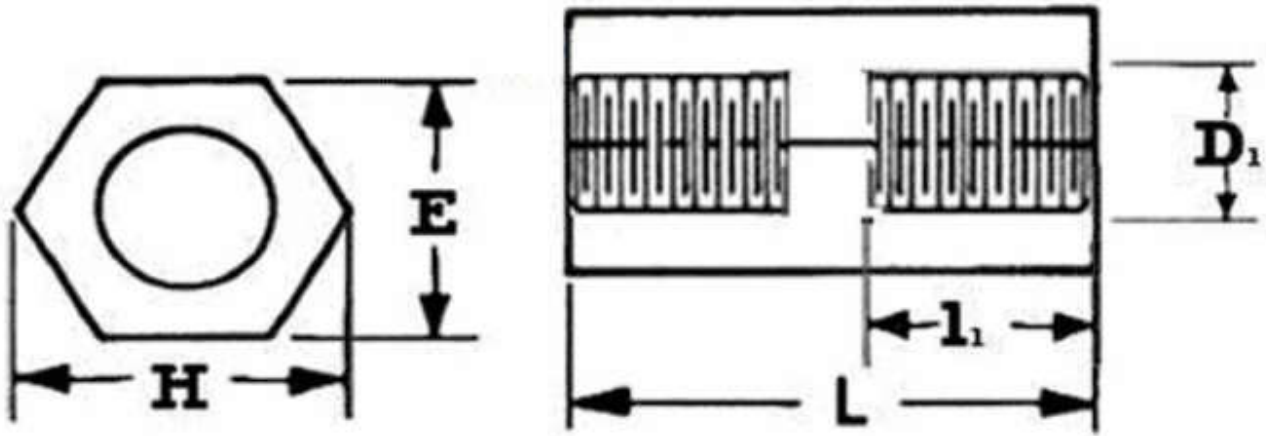

品名：双通铜柱 M3*8mm

商品编号：C66568

规格：铜柱 M3*8

标示：H=5.4mm E=4.7mm D1=3mm L=8mm