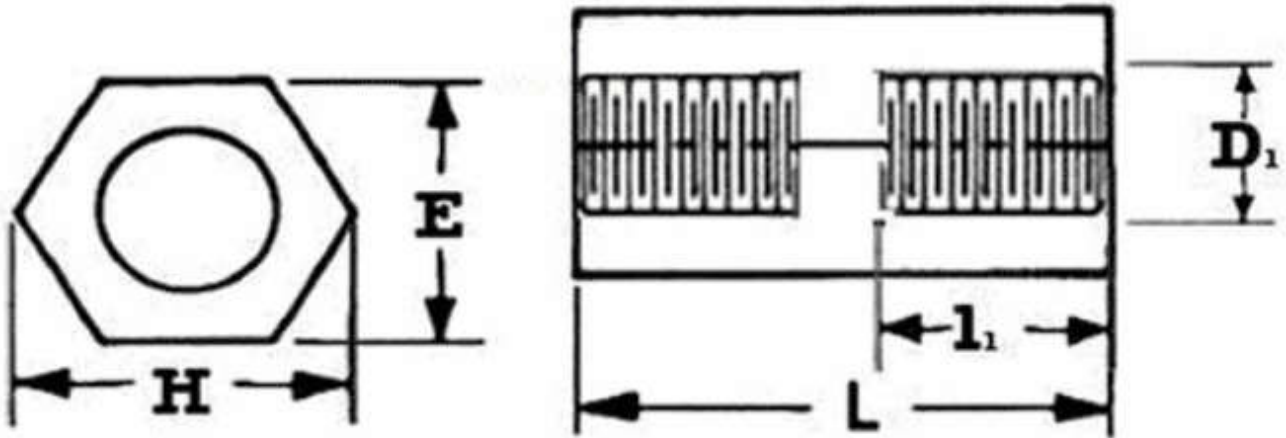

品名: 双通铜柱 M3*25mm

商品编号 : C71957

规格: 铜柱 M3*25

标示: H=5.4mm E=4.7mm D1=3mm L=25mm