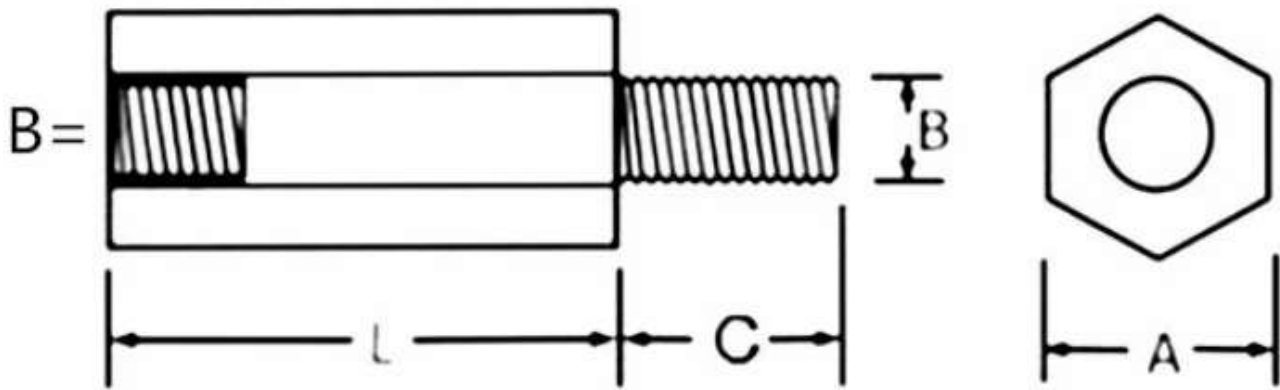

品名：单通铜柱 M3\*9+6

商品编号：C79822

规格：铜柱 M3\*9+6

标示：A=4.7mm B=3mm C=6mm L=9mm