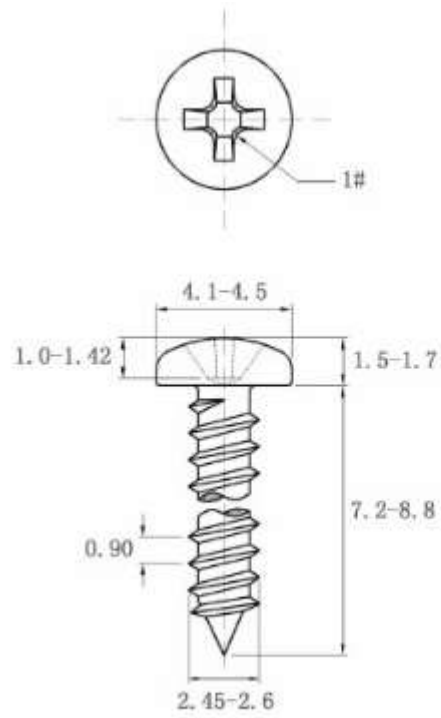

品名: M2.6\*8 十字圆头自攻螺丝 (碳钢镀镍)

商品编号: C83167

单位: mm