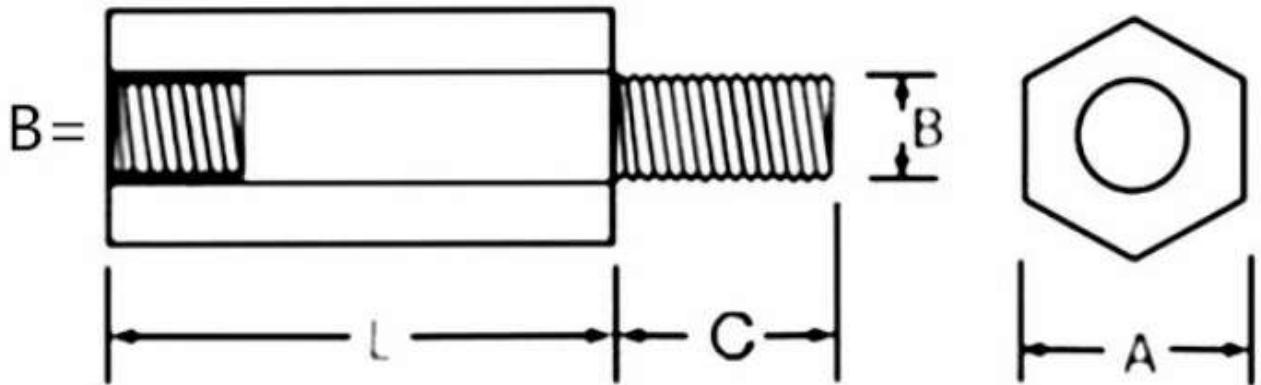

品名：单通铜柱 M4*15+6

商品编号：C84957

规格：铜柱 M4*15+6

标示：A=6mm B=4mm C=6mm L=15mm