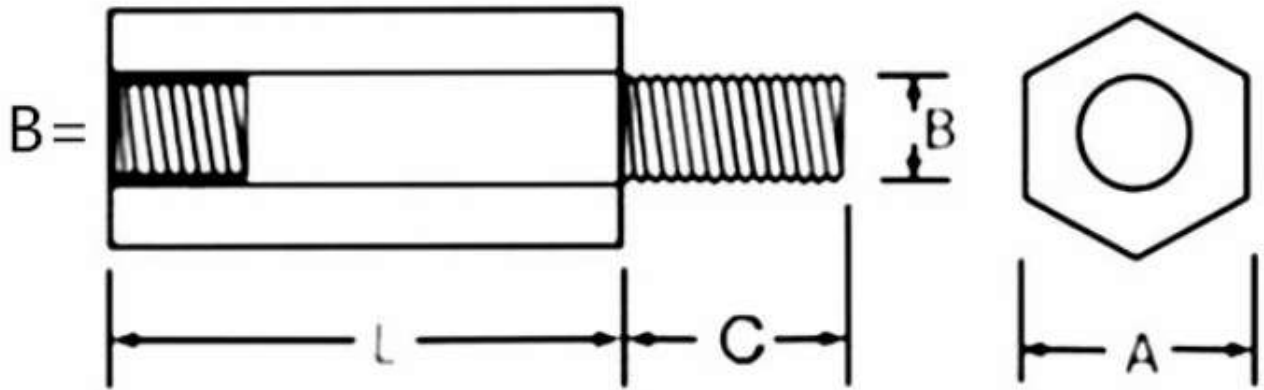

品名：单通铜柱 M3*5+6

商品编号：C87703

规格：铜柱 M3*5+6

标示：A=4.7mm B=3mm C=6mm L=5mm