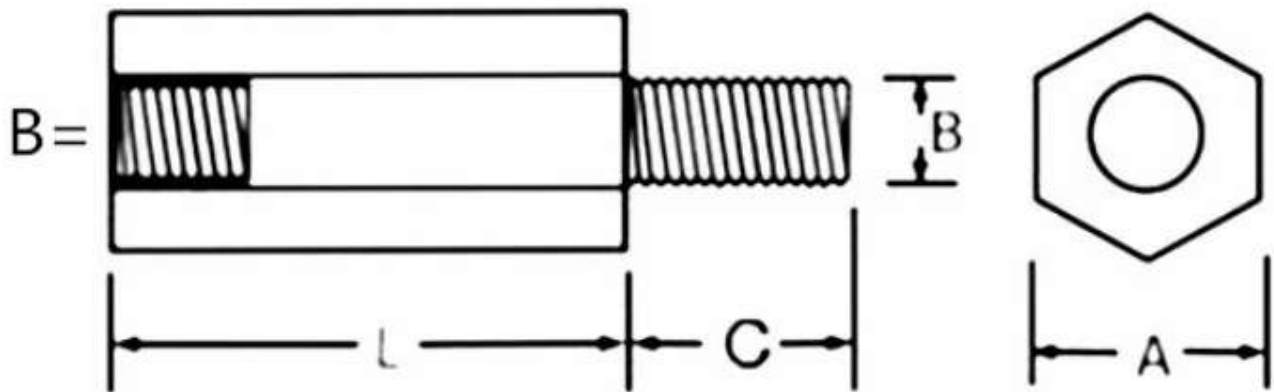

品名：单通铜柱 M3*30+6

商品编号：C89822

规格：铜柱 M3*30+6

标示：A=4.7mm B=3mm C=6mm L=30mm