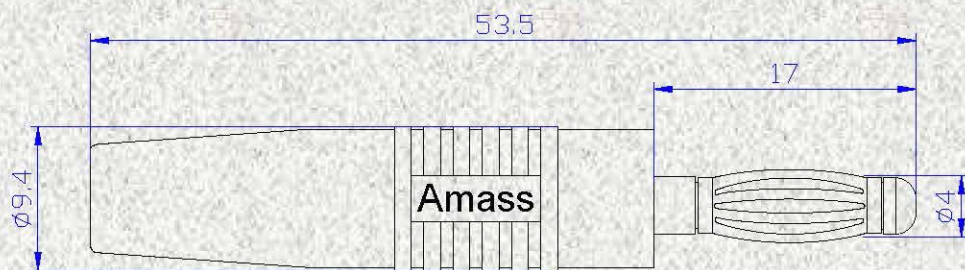

产品规格书

Product Specification

■产品名称 (Name): 4mm 插头 (In-line 4mm Plug)

■产品型号 (Model): 25.436.1 红色
25.436.2 黑色

■基本参数 (Principal Technical Data)

■典型特性 (Typical Characteristic)

主体材质 Body material	铜 Brass	绝缘体材质 Insulation material	PVC
弹片材质 Spring material	铍铜 Beryllium copper	表面镀层 Surface coating	镀镍 / 镀金 Nickel/Gold plated
接触电阻 Contact resistance	$\leq 0.005 \Omega$	额定电压/电流 Rated voltage/current	30Vac-60Vdc/Max.24A