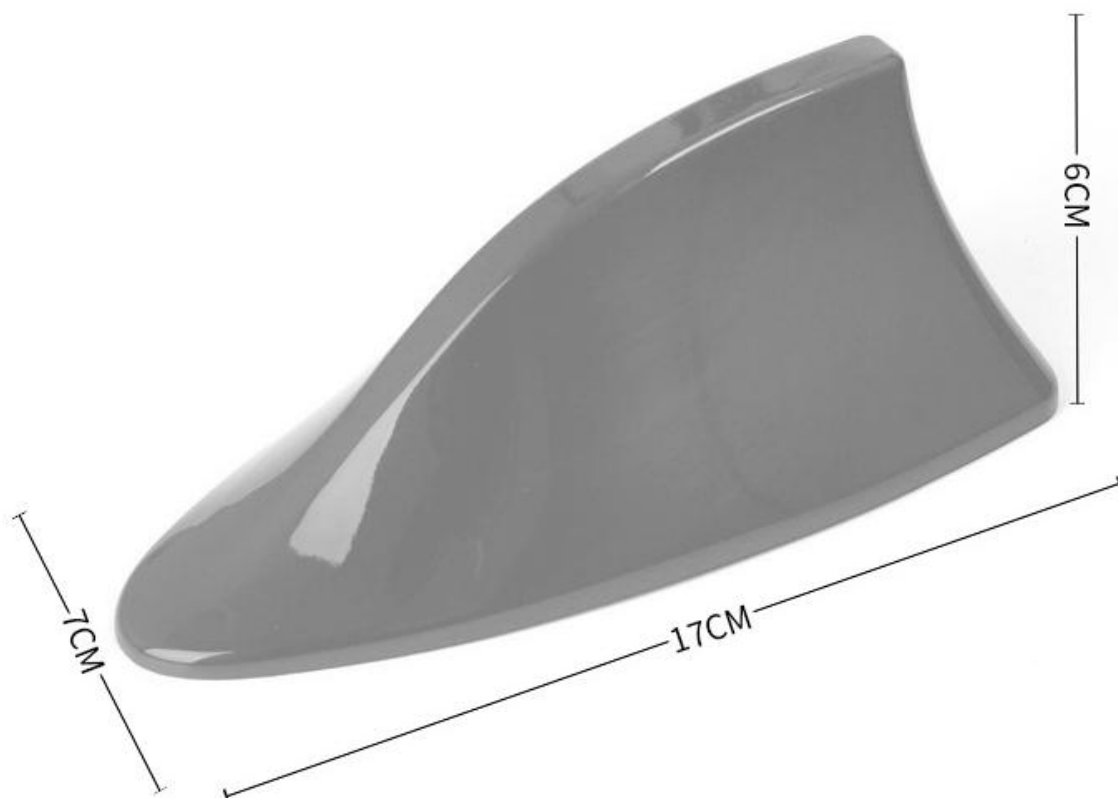

产品性能与规格

物料名称: 鲨鱼鳍天线

样品颜色: 白

样品种类: _____

产品型号: KH-FM/AM -100- W1

开模样品

其它

目录

- 1、产品图片
- 2、外观尺寸
- 3、技术参数
- 4、底部结构
- 5、流线设计
- 6、安装解析

一、产品图片

二、外观尺寸

弧度鲨鱼鳍

高密度贴合 ABS烤漆 耐用不掉漆

三、技术参数

鲨鱼鳍天线参数

SHARK FIN ANTENNA PARAMETERS

| | | |
|---|------|--------------------------|
|  | 商品名称 | 鲨鱼鳍天线 |
| | 商品质量 | 优质ABS材质 |
| | 长 度 | 17CM |
| | 宽 度 | 7CM |
| | 产品数量 | 办公室、居家、车载 |
| | 商品颜色 | 黑色、灰色、银色、红色、 金色、蓝色、白色 |
| | | |

四、底部结构

鲨鱼鳍天线底部解析图

GRAPHIC ANALYSIS OF BOTTOM OF SHARK FIN ANTENNA

五、流线设计

美学流线设计

鲨鱼鳍美学流线设计
赋予爱车浑然天成的时尚气质

六、安装解析

安装步骤

INSTALLATION STEPS

第一步：将车顶擦拭干净，将原车天线拧开 第二步：拧上天线螺丝与鲨鱼鳍线连接