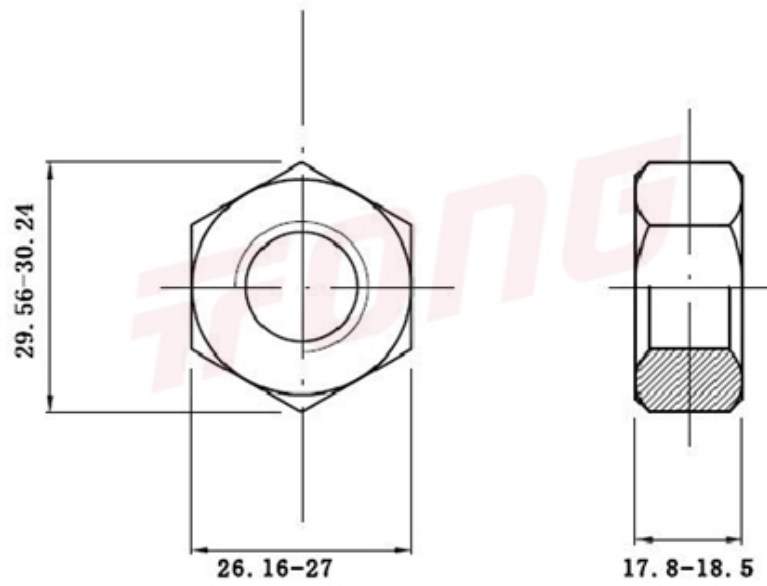

项目号 92921

*图纸仅供参考，请以实物为准

材质	304
标准	GB6175 加厚
规格	M18-2.5
项目号	92921
品名	2型六角螺帽

项目号 92921

*图纸仅供参考，请以实物为准

材质	304
标准	GB6175 加厚
规格	M18-2.5
项目号	92921
品名	2型六角螺帽