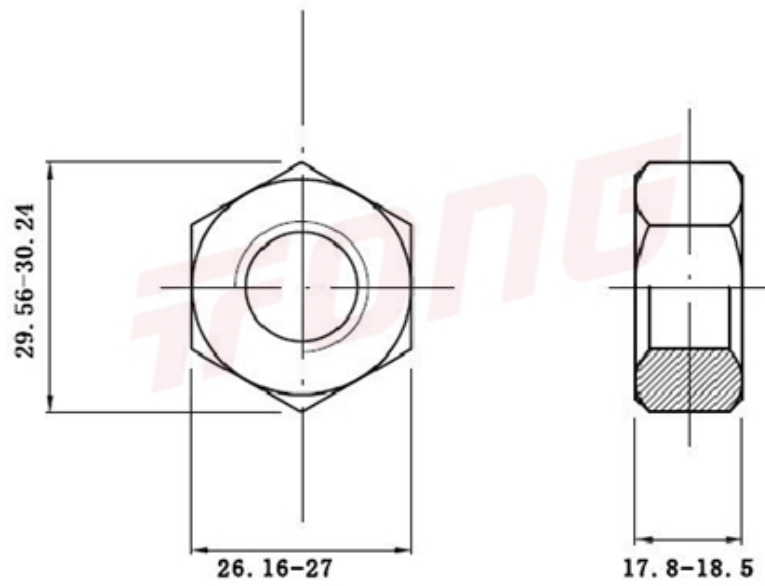

项目号 92921

*图纸仅供参考，请以实物为准

材质	304
标准	GB6175 加厚
规格	M18-2.5
项目号	92921
品名	2型六角螺帽

项目号 92921

*图纸仅供参考，请以实物为准

材质	304
标准	GB6175 加厚
规格	M18-2.5
项目号	92921
品名	2型六角螺帽