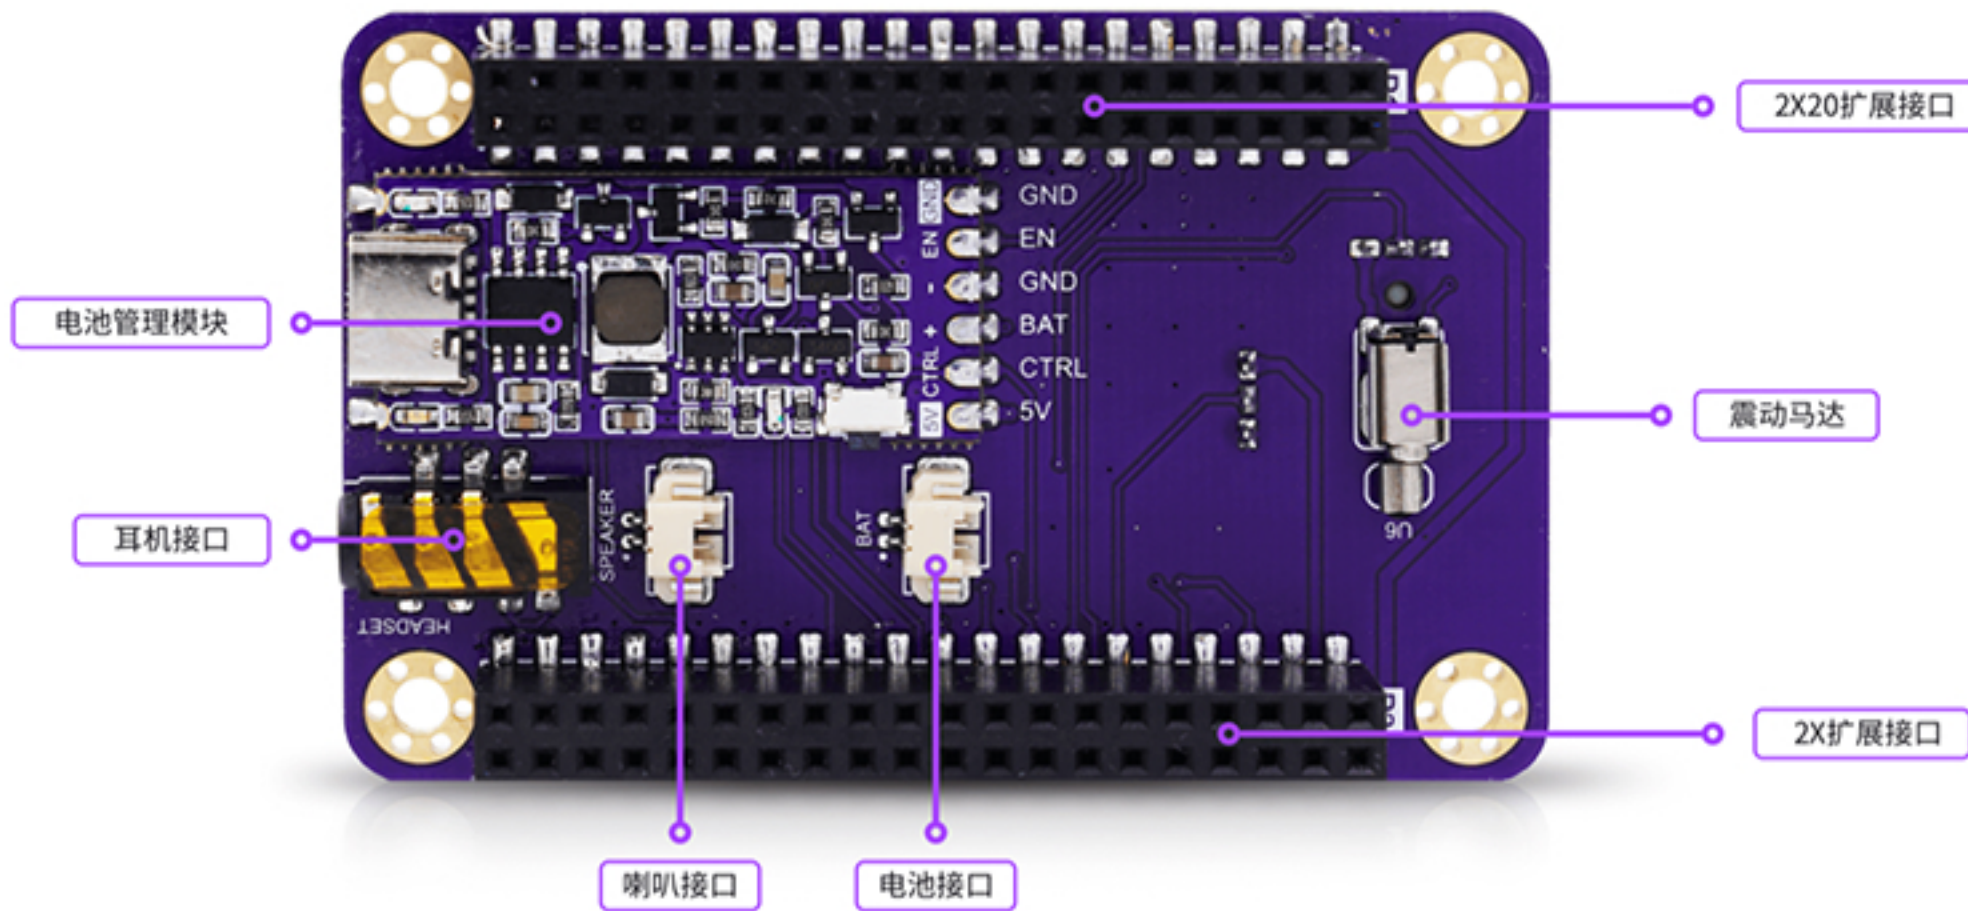

1.25K-BH-2P

电池接口

1.5K-BH-2P

# 接口定义

## EXTENDED COMBINATION 扩展组合

通过2\*20PIN 2.54排针与立创·梁山派开发板连接