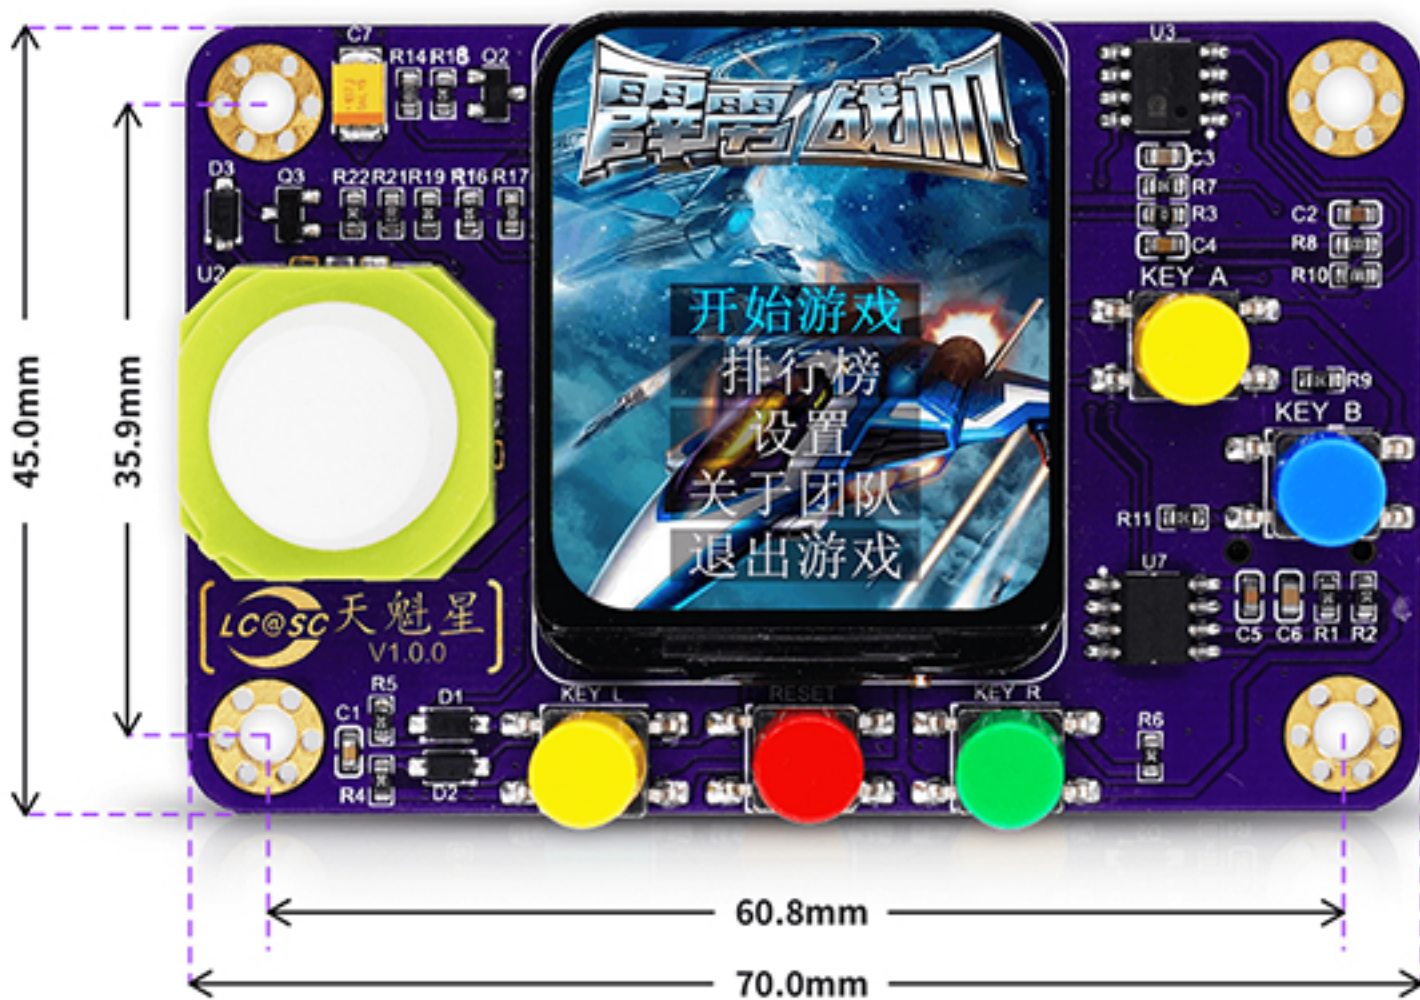

1.25K-BH-2P

电池接口

1.5K-BH-2P

# 接口定义

## EXTENDED COMBINATION 扩展组合

通过2\*20PIN 2.54排针与立创·梁山派开发板连接