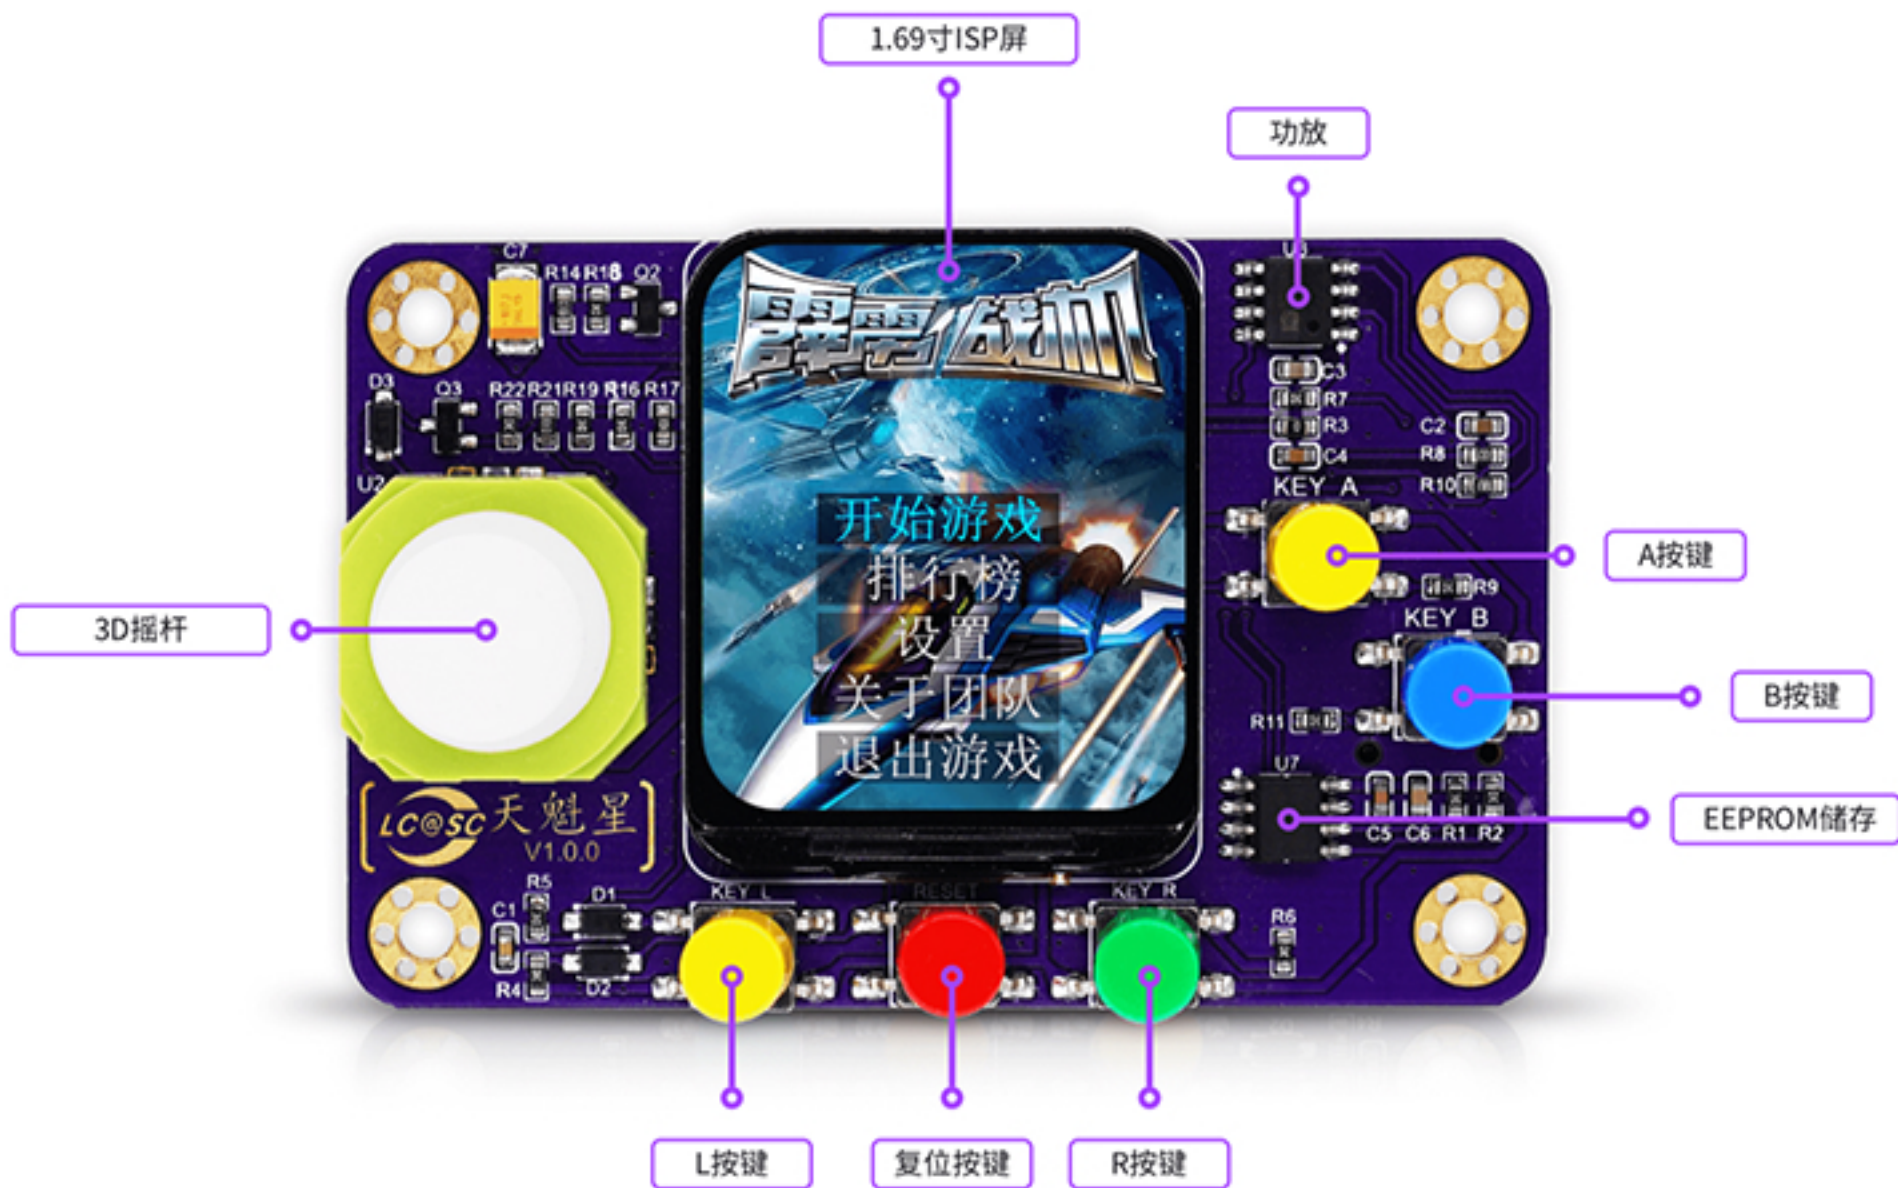

1.25K-BH-2P

电池接口

1.5K-BH-2P

# 接口定义

## EXTENDED COMBINATION 扩展组合

通过2\*20PIN 2.54排针与立创·梁山派开发板连接