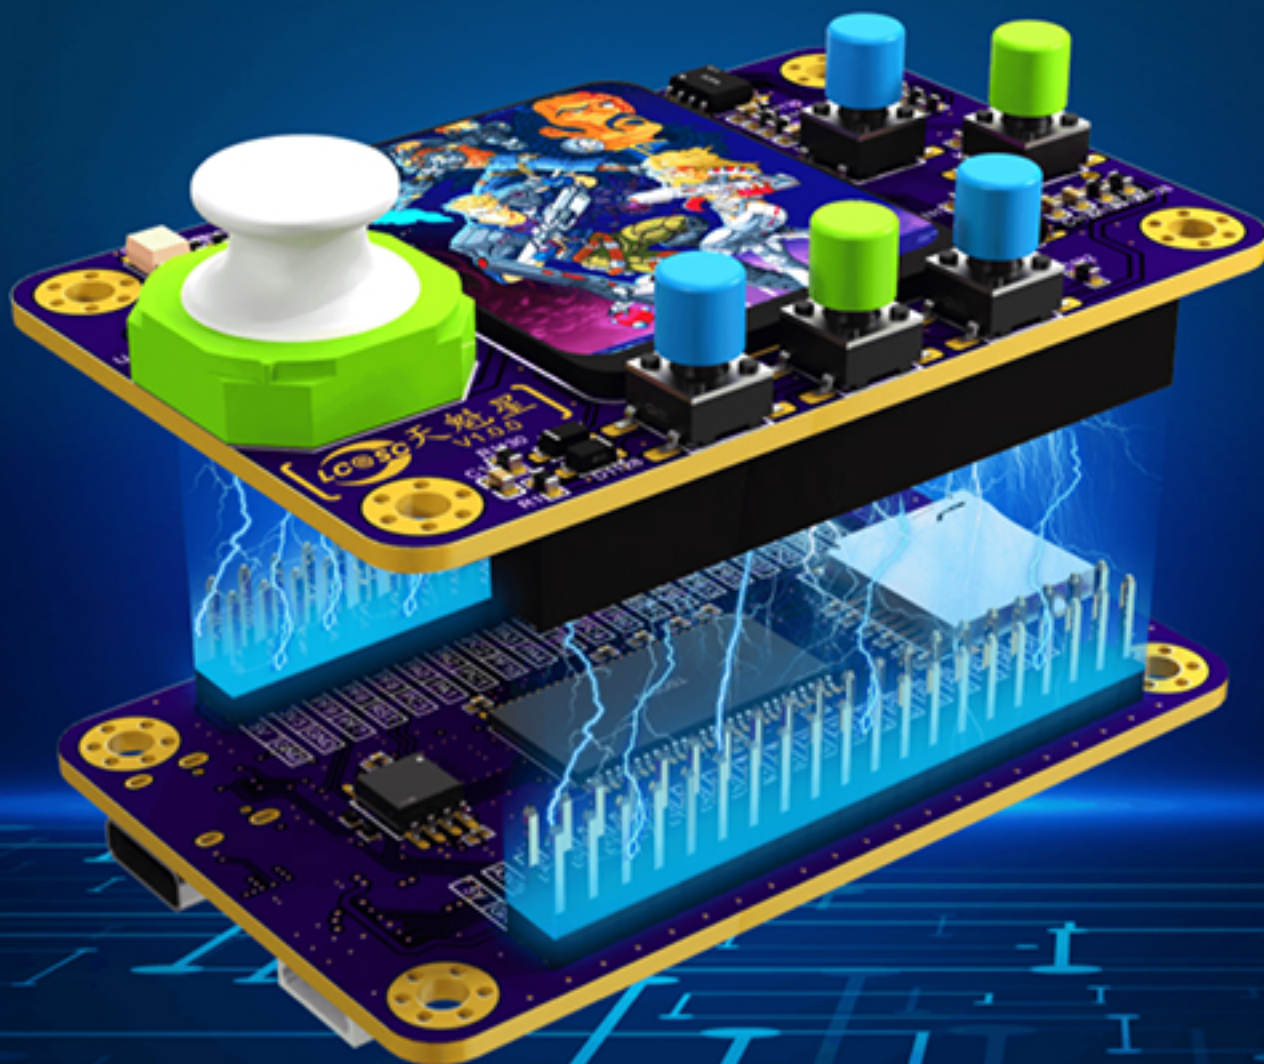

# 接口定义

## EXTENDED COMBINATION 扩展组合

通过2\*20PIN 2.54排针与立创·梁山派开发板连接

# NES GAME CONSOLE