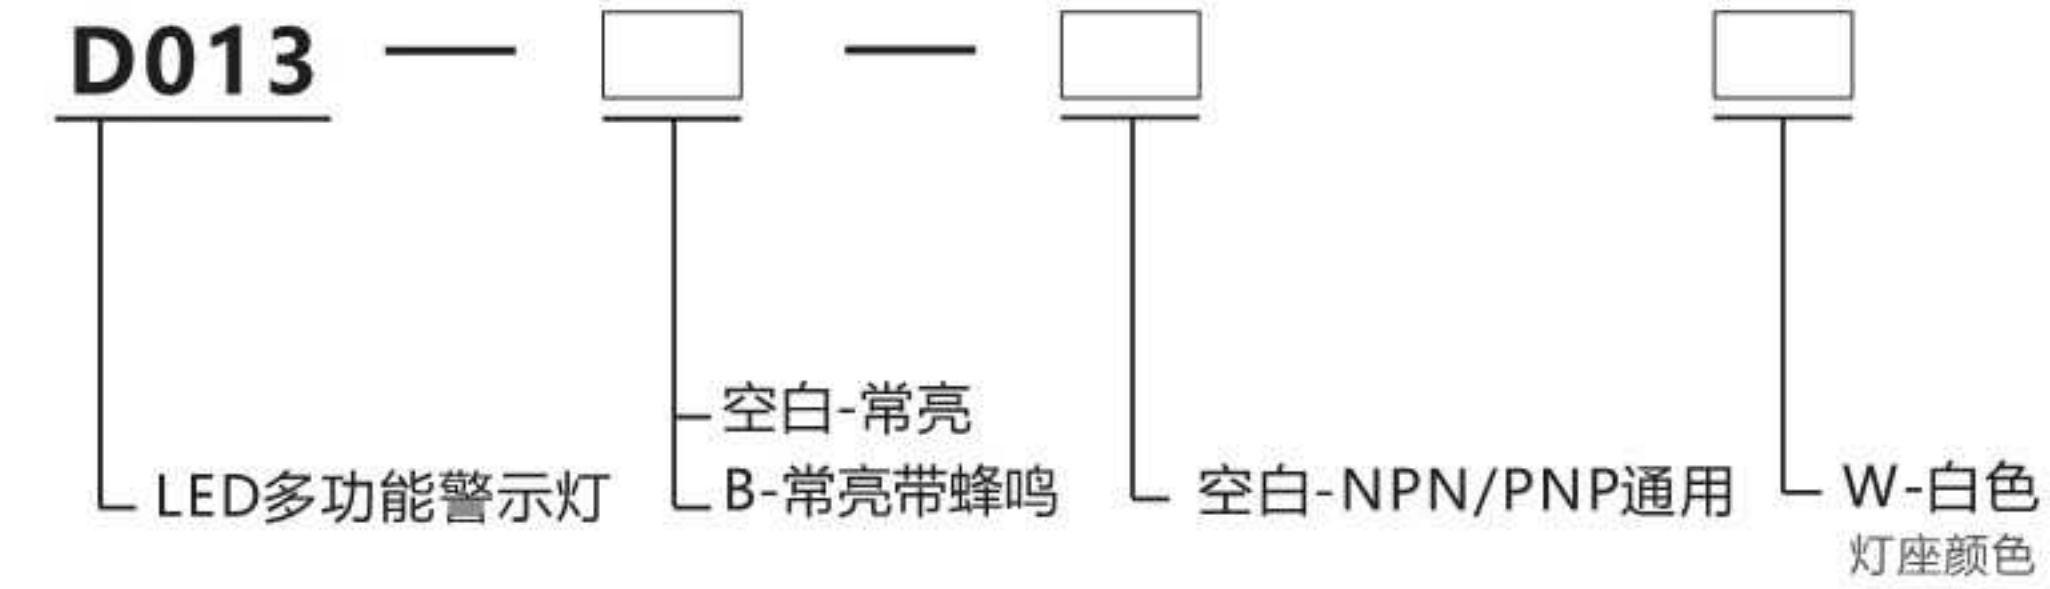

LED多功能警示灯 D013系列

LED多機能警告灯
LED multi-function warning light

NEW

特点 Features

- * 混合棱镜，大大提高了远距离的可视性能；
- * 利用双反射镜构造用最少LED产生鲜明的彩色识别效果；
- * 灯体由尼龙66制成，耐热抗冲击。
- * ハイブリッドプリズム。長距離での視認性を大幅に向上させます。
- * デュアルミラー構造を利用して、最小限のLEDで鮮やかな色認識効果を生み出します。
- * ランプ本体は耐熱・耐衝撃性のナイロン66製です。
- * Hybrid prism, which greatly improves the visual performance at long distances;
- * Utilize dual mirror construction to produce vivid color recognition effect with minimal LED;
- * The lamp body is made of nylon 66, which is heat resistant and shock resistant.

订货范例 Order

注：产品标准配线为1500mm；若定制其他线长，需满足订货10个以上。

产品描述 Product Attributes

型号 Model	D013-W	D013-B-W
外观 Appearance		
电压 Nominal voltage	DC 24V	
安装 Installation	折弯	
类型 Type	常亮	常亮带蜂鸣
色层数 Layer number of color	三层3色	
外壳材质 Shell material	塑料	
防护等级 Protection grade	IP20	
光束角 Beam Angle	360°	
寿命 Life	50000h	
环境温度 Environment temperature	-25°C ~ +55°C	
发光灯源颜色 Luminescent lamp source color		
信号极性 Signal polarity	NPN/PNP 通用	

订货范例 Order

注：1、产品标准配线为1500mm；若定制其他线长，需满足订货10个以上。

产品描述 Product Attributes

型号 Model	D020
外观 Appearance	
电压 Nominal voltage	DC 24V
安装 Installation	折弯
类型 Type	常亮带蜂鸣
色层数 Layer number of color	单层3色
灯罩材质 Cover	透明亚克力
外壳材质 Shell material	铝
防护等级 Protection grade	IP20
光束角 Beam Angle	360°
寿命 Life	50000h
环境温度 Environment temperature	-25°C ~ +55°C
发光灯源颜色 Luminescent lamp source color	
信号极性 Signal polarity	NPN/PNP 通用