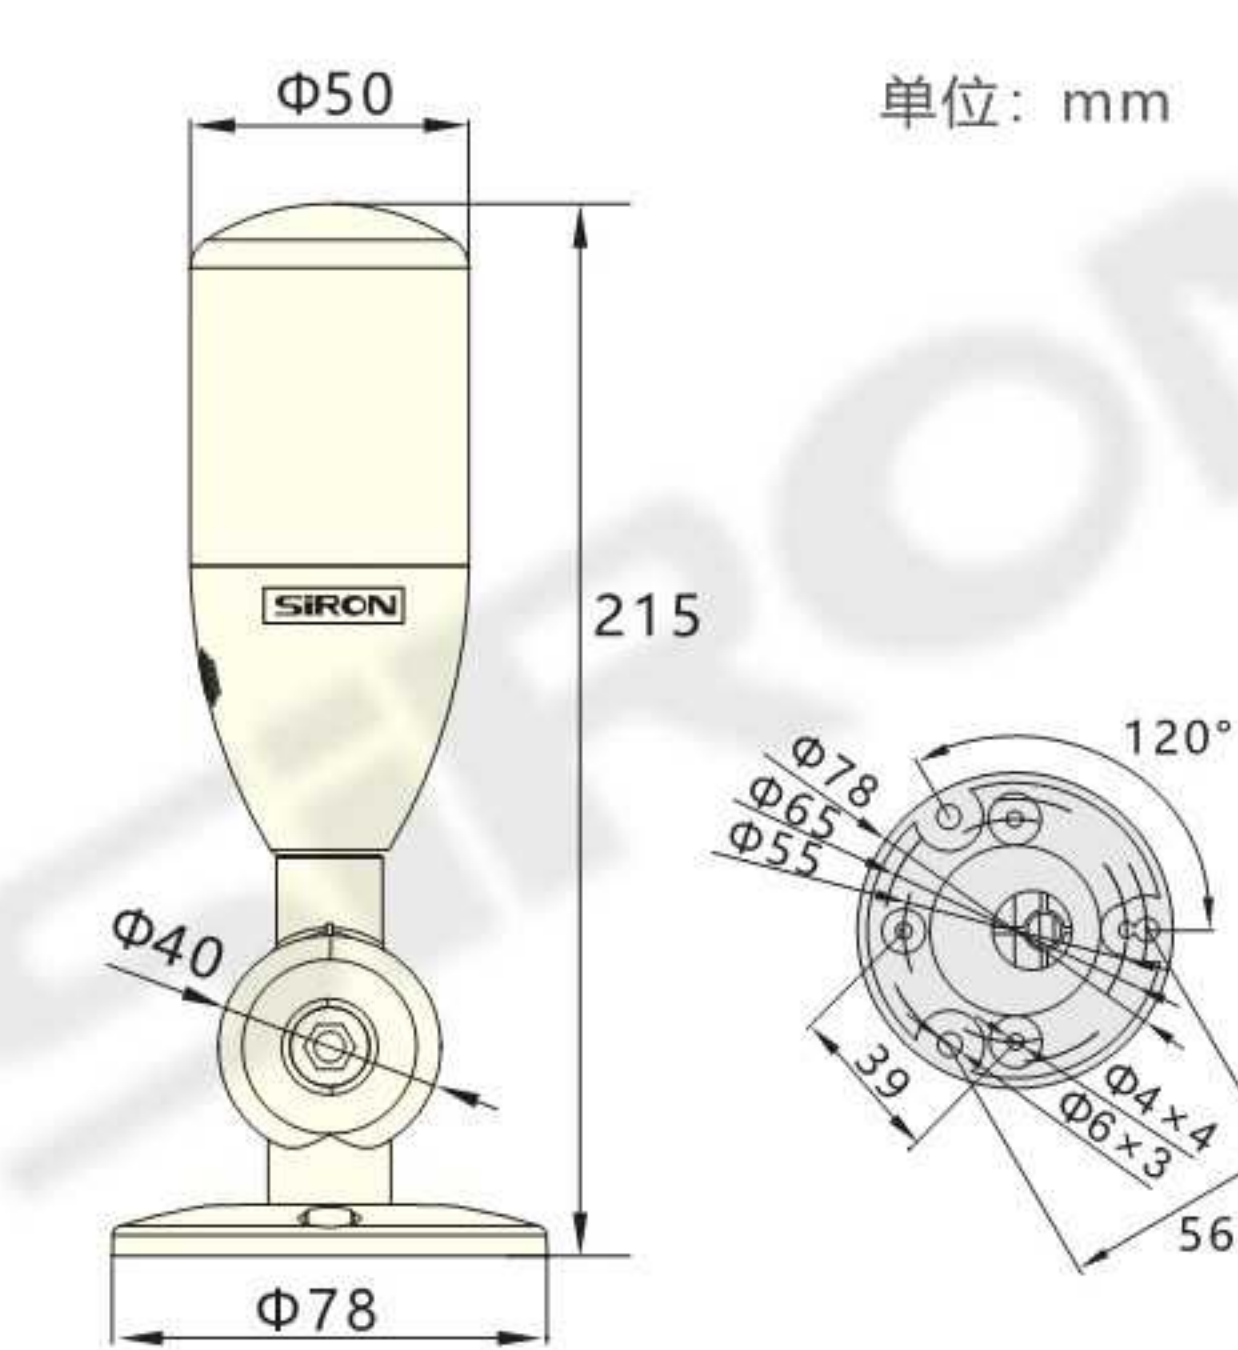

订货范例 Order

注：产品标准配线为1500mm；若定制其他线长，需满足订货10个以上。

产品描述 Product Attributes

型号 Model	D013-W	D013-B-W
外观 Appearance		
电压 Nominal voltage	DC 24V	
安装 Installation	折弯	
类型 Type	常亮	常亮带蜂鸣
色层数 Layer number of color	三层3色	
外壳材质 Shell material	塑料	
防护等级 Protection grade	IP20	
光束角 Beam Angle	360°	
寿命 Life	50000h	
环境温度 Environment temperature	-25°C ~ +55°C	
发光灯源颜色 Luminescent lamp source color		
信号极性 Signal polarity	NPN/PNP 通用	

外形图 Outline

底座安装孔位

安装形式	螺丝位	规格	螺丝数量
形式A	Φ65	M5/M6	3
形式B	Φ55	M4	4

接线图 Wiring Diagram

在库品
In stock

询问胜蓝
0755-8886 0059 当日出货

特点 Features

- * 高效LED多功能信号灯，可满足各种需求，性价比高；
- * 混合棱镜，大大提高了远距离的可视性能；
- * 利用双反射镜构造用最少LED产生鲜明的彩色识别效果；
- * 灯体由尼龙66制成，耐热抗冲击。
- * 高效率LED多机能信号机、さまざまなニーズに対応でき、価格性能比が高い；
- * ハイブリッドプリズムは、遠距離からの視認性を大幅に向上させた。
- * デュアルミラー構造を利用して最も少ないLEDで鮮明な色認識効果を生み出す；
- * ランプ本体はナイロン66製で、耐熱、耐衝撃性がある。
- * Efficient LED multi-functional signal lamp, can meet various needs, high cost performance;
- * Mixed prism, which greatly improves visibility from a distance;
- * Double reflector structure with the least LED to produce a bright color recognition effect;
- * The lamp body is made of nylon 66, heat resistant and impact resistant.

订货范例 Order

注：1、产品标准配线为1500mm；若定制其他线长，需满足订货10个以上。

产品描述 Product Attributes

型号 Model	D020
外观 Appearance	
电压 Nominal voltage	DC 24V
安装 Installation	折弯
类型 Type	常亮带蜂鸣
色层数 Layer number of color	单层3色
灯罩材质 Cover	透明亚克力
外壳材质 Shell material	铝
防护等级 Protection grade	IP20
光束角 Beam Angle	360°
寿命 Life	50000h
环境温度 Environment temperature	-25°C ~ +55°C
发光灯源颜色 Luminescent lamp source color	
信号极性 Signal polarity	NPN/PNP 通用

外形图 Outline

底座安装孔位

安装形式	螺丝位	规格	螺丝数量
形式A	Φ65	M5/M6	3
形式B	Φ55	M4	4

接线图 Wiring Diagram

LED信号灯 D020

LED信号灯
LED signal lamp

在库品
In stock

询问胜蓝
0755-8886 0059 当日出货