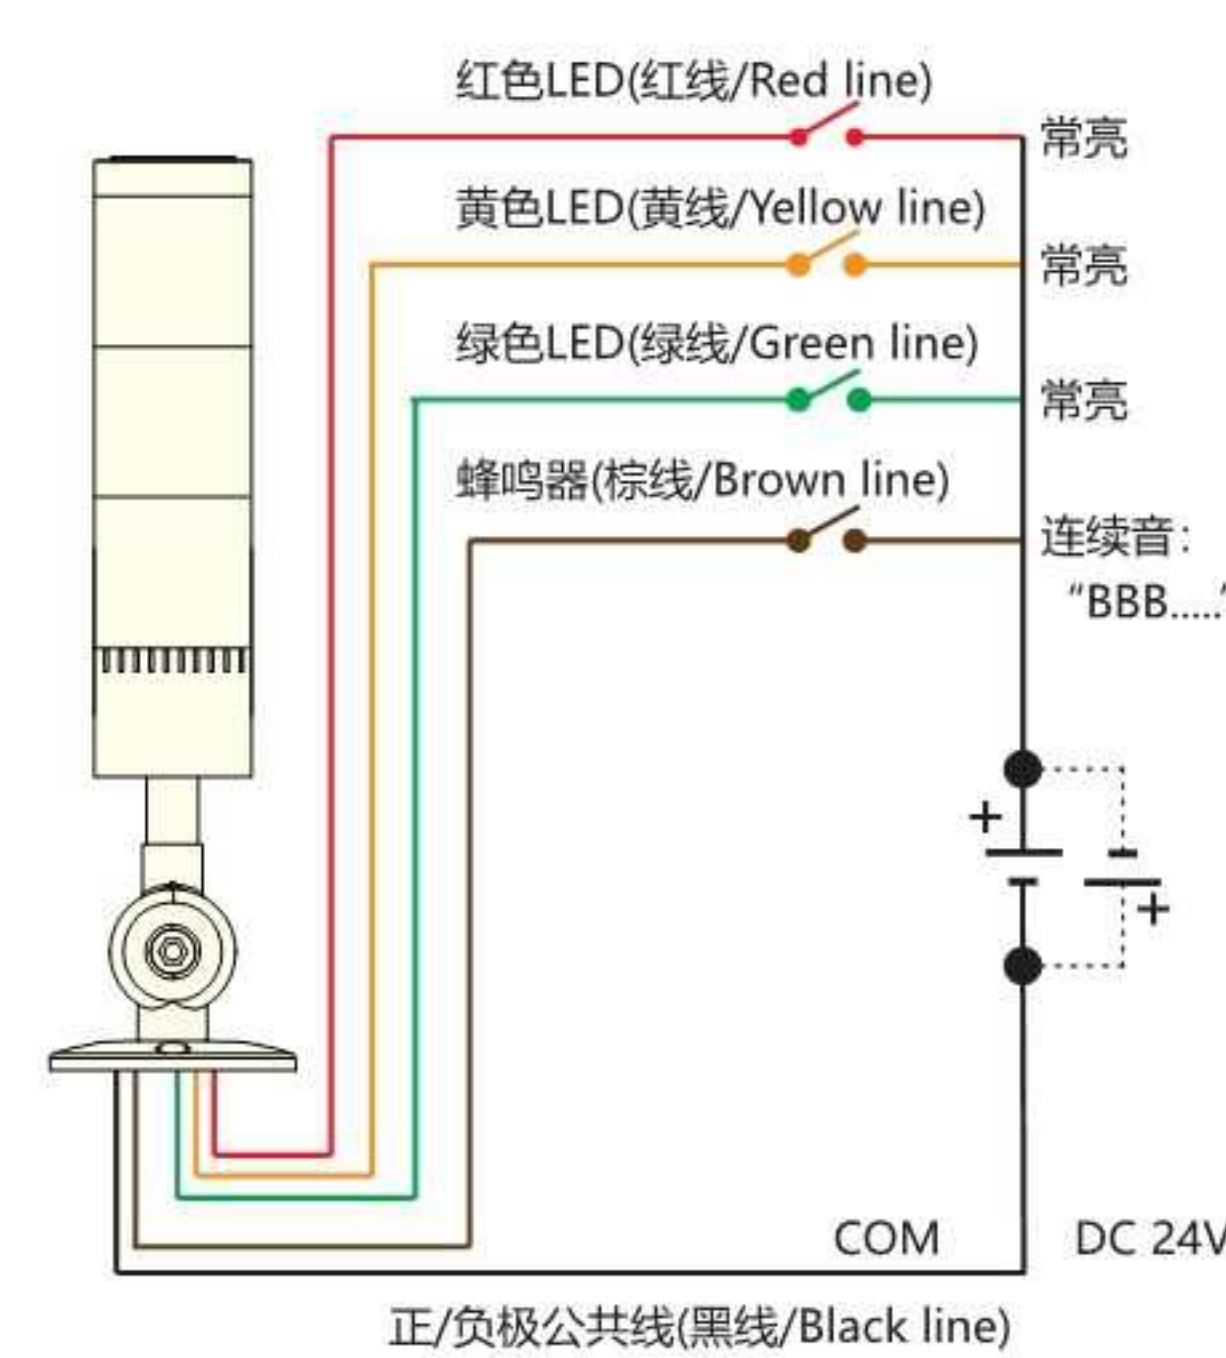

LED多功能警示灯 D013系列

LED多機能警告灯
LED multi-function warning light

NEW

特点 Features

- * 混合棱镜，大大提高了远距离的可视性能；
- * 利用双反射镜构造用最少LED产生鲜明的彩色识别效果；
- * 灯体由尼龙66制成，耐热抗冲击。
- * ハイブリッドプリズム。長距離での視認性を大幅に向上させます。
- * デュアルミラー構造を利用して、最小限のLEDで鮮やかな色認識効果を生み出します。
- * ランプ本体は耐熱・耐衝撃性のナイロン66製です。
- * Hybrid prism, which greatly improves the visual performance at long distances;
- * Utilize dual mirror construction to produce vivid color recognition effect with minimal LED;
- * The lamp body is made of nylon 66, which is heat resistant and shock resistant.

订货范例 Order

注：产品标准配线为1500mm；若定制其他线长，需满足订货10个以上。

产品描述 Product Attributes

型号 Model	D013-W	D013-B-W
外观 Appearance		
电压 Nominal voltage	DC 24V	
安装 Installation	折弯	
类型 Type	常亮	常亮带蜂鸣
色层数 Layer number of color	三层3色	
外壳材质 Shell material	塑料	
防护等级 Protection grade	IP20	
光束角 Beam Angle	360°	
寿命 Life	50000h	
环境温度 Environment temperature	-25°C ~ +55°C	
发光灯源颜色 Luminescent lamp source color		
信号极性 Signal polarity	NPN/PNP 通用	

外形图 Outline

底座安装孔位

安装形式	螺丝位	规格	螺丝数量
形式A	Φ65	M5/M6	3
形式B	Φ55	M4	4

接线图 Wiring Diagram

在库品
In stock

询问胜蓝
0755-8886 0059 当日出货

特点 Features

- * 高效LED多功能信号灯，可满足各种需求，性价比高；
- * 混合棱镜，大大提高了远距离的可视性能；
- * 利用双反射镜构造用最少LED产生鲜明的彩色识别效果；
- * 灯体由尼龙66制成，耐热抗冲击。
- * 高效率LED多机能信号机、さまざまなニーズに対応でき、価格性能比が高い；
- * ハイブリッドプリズムは、遠距離からの視認性を大幅に向上させた。
- * デュアルミラー構造を利用して最も少ないLEDで鮮明な色認識効果を生み出す；
- * ランプ本体はナイロン66製で、耐熱、耐衝撃性がある。
- * Efficient LED multi-functional signal lamp, can meet various needs, high cost performance;
- * Mixed prism, which greatly improves visibility from a distance;
- * Double reflector structure with the least LED to produce a bright color recognition effect;
- * The lamp body is made of nylon 66, heat resistant and impact resistant.