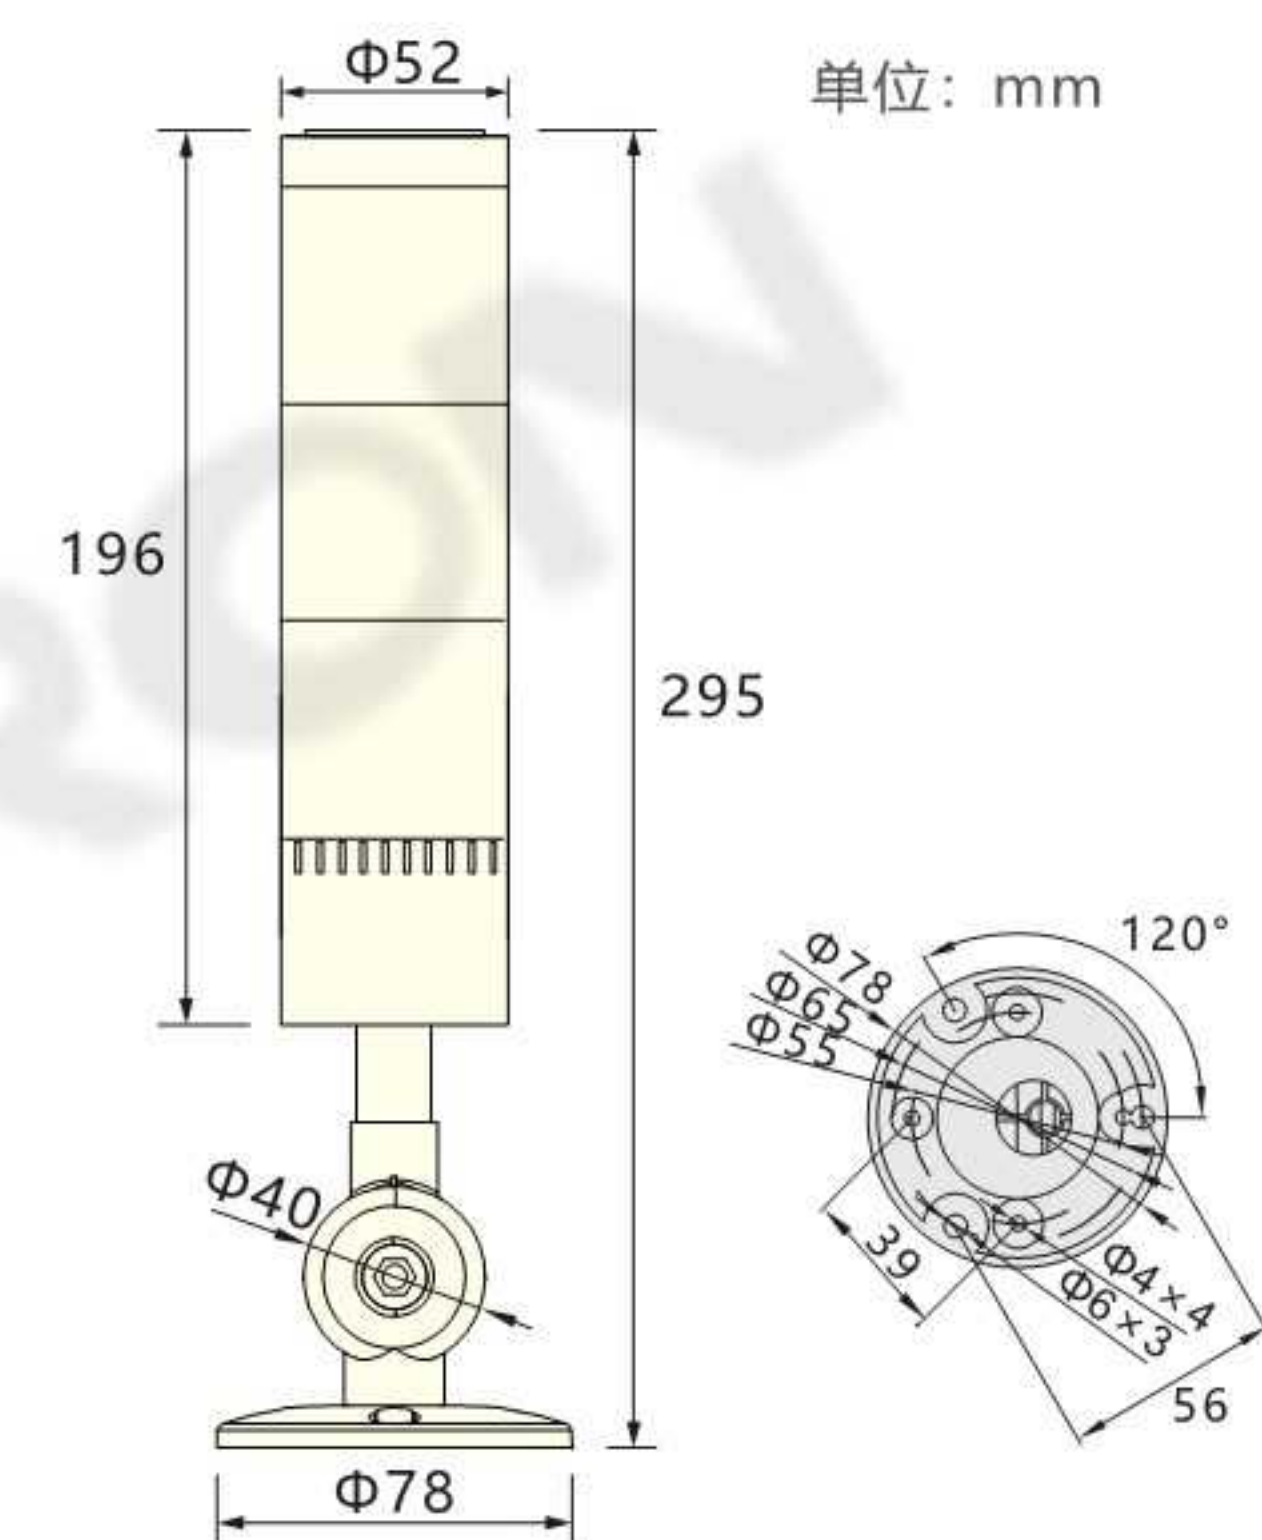

订货范例 Order

注：产品标准配线为1500mm；若定制其他线长，需满足订货10个以上。

产品描述 Product Attributes

型号 Model	D013-W	D013-B-W
外观 Appearance		
电压 Nominal voltage	DC 24V	
安装 Installation	折弯	
类型 Type	常亮	常亮带蜂鸣
色层数 Layer number of color	三层3色	
外壳材质 Shell material	塑料	
防护等级 Protection grade	IP20	
光束角 Beam Angle	360°	
寿命 Life	50000h	
环境温度 Environment temperature	-25°C ~ +55°C	
发光灯源颜色 Luminescent lamp source color		
信号极性 Signal polarity	NPN/PNP 通用	

外形图 Outline

底座安装孔位

安装形式	螺丝位	规格	螺丝数量
形式A	Φ65	M5/M6	3
形式B	Φ55	M4	4

接线图 Wiring Diagram

在库品
In stock

询问胜蓝
0755-8886 0059 当日出货

特点 Features

- * 高效LED多功能信号灯，可满足各种需求，性价比高；
- * 混合棱镜，大大提高了远距离的可视性能；
- * 利用双反射镜构造用最少LED产生鲜明的彩色识别效果；
- * 灯体由尼龙66制成，耐热抗冲击。
- * 高效率LED多机能信号机、さまざまなニーズに対応でき、価格性能比が高い；
- * ハイブリッドプリズムは、遠距離からの視認性を大幅に向上させた。
- * デュアルミラー構造を利用して最も少ないLEDで鮮明な色認識効果を生み出す；
- * ランプ本体はナイロン66製で、耐熱、耐衝撃性がある。
- * Efficient LED multi-functional signal lamp, can meet various needs, high cost performance;
- * Mixed prism, which greatly improves visibility from a distance;
- * Double reflector structure with the least LED to produce a bright color recognition effect;
- * The lamp body is made of nylon 66, heat resistant and impact resistant.

订货范例 Order

注：1、产品标准配线为1500mm；若定制其他线长，需满足订货10个以上。

产品描述 Product Attributes

型号 Model	D020
外观 Appearance	
电压 Nominal voltage	DC 24V
安装 Installation	折弯
类型 Type	常亮带蜂鸣
色层数 Layer number of color	单层3色
灯罩材质 Cover	透明亚克力
外壳材质 Shell material	铝
防护等级 Protection grade	IP20
光束角 Beam Angle	360°
寿命 Life	50000h
环境温度 Environment temperature	-25°C ~ +55°C
发光灯源颜色 Luminescent lamp source color	
信号极性 Signal polarity	NPN/PNP 通用