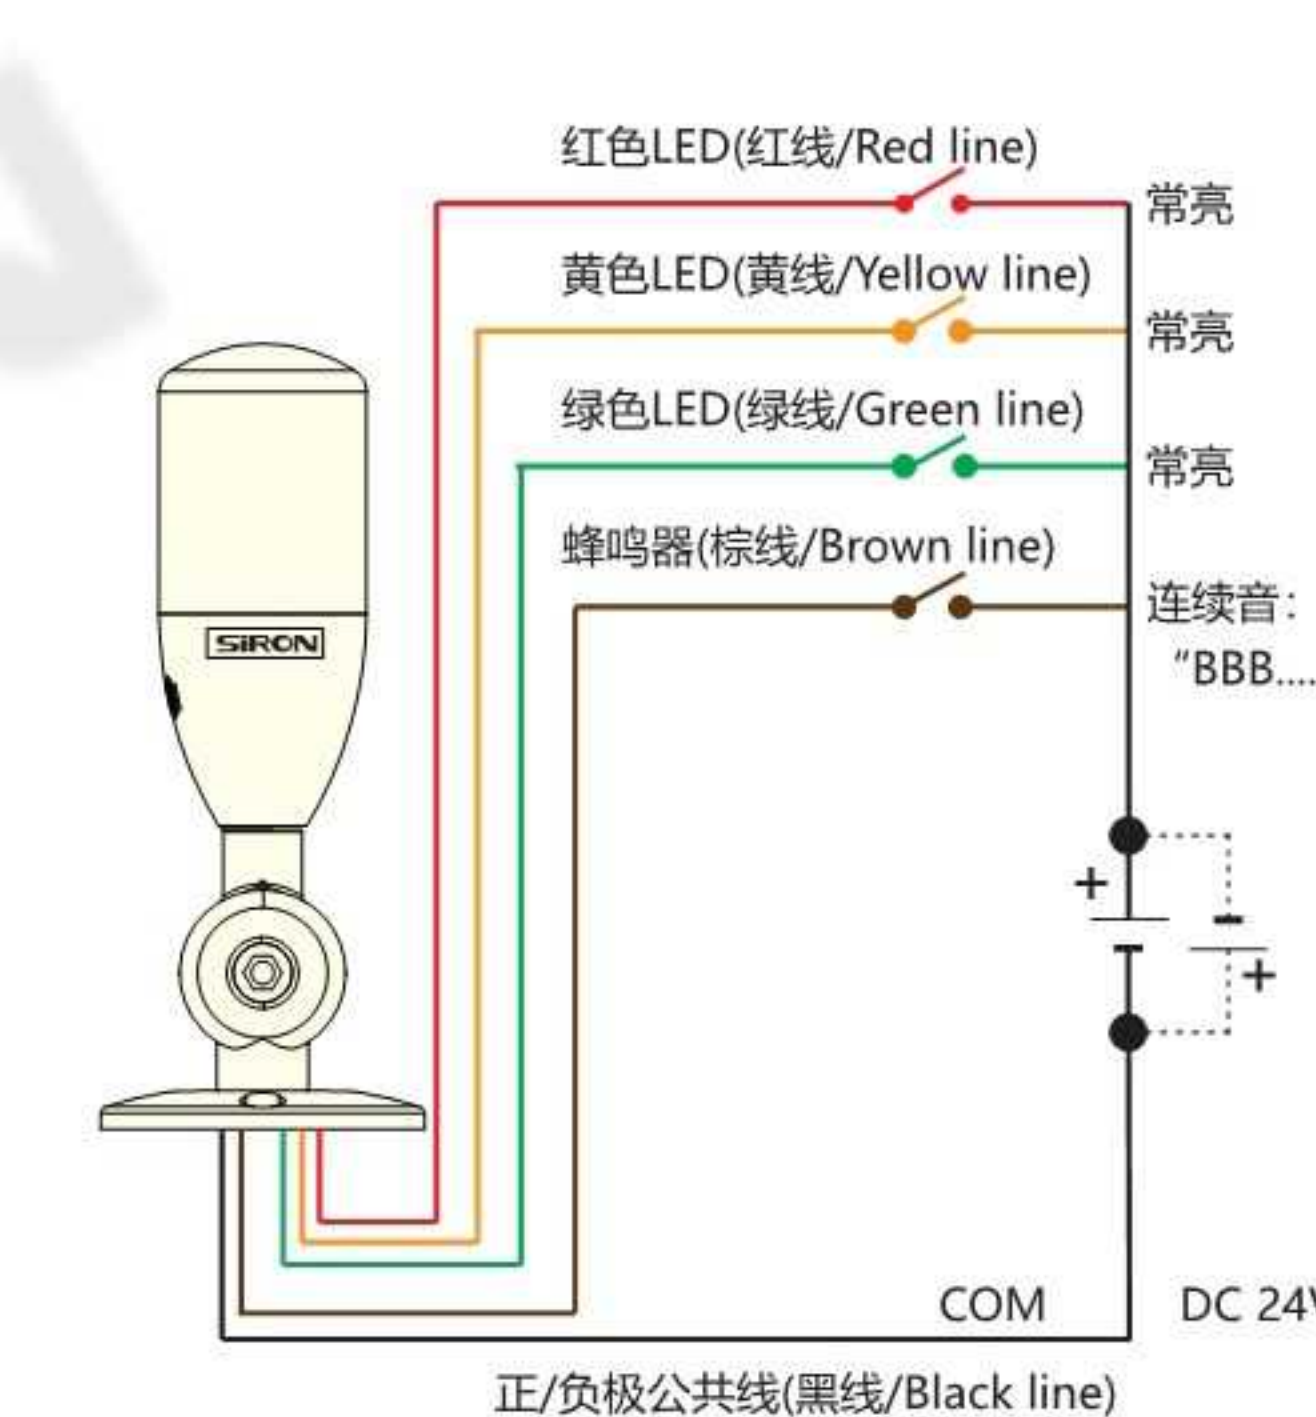

接线图 Wiring Diagram