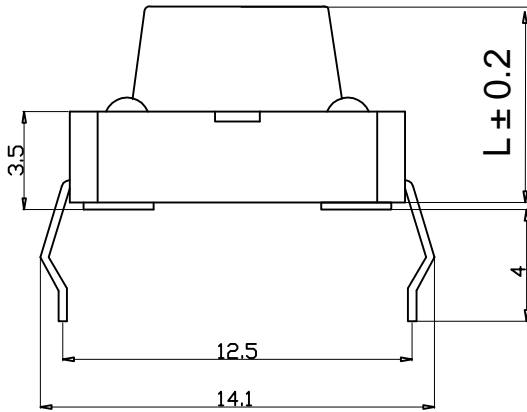

Kinghelm® L=4.3H--25H

安装尺寸

Specification of KFC Flip Switch

- 1. Contact; Mechanical Contact
- 2. Rating; Dc12v50mA
- 3. Travel; 0.25+0.1M/M
- 4. Operating Force; 260±30gf
- 5. Contact Resistance; 30mΩ Max
- 6. Life; 50000 Cycles Mim

4	弹片	1	磷铜复银	镀银, 白色	
3	按子	1	PPA	黑色	
2	盖板	1	黄铜	镀镍锡	
1	底座	1	PPA, 黄铜	黑色, 镀镍银	
旧底图总号	序号	名称	数量	材料	镀涂/颜色

旧底图总号		12x12直插耐温复银260G		深圳市金航标电子有限公司		www.kinghelm.com.cn	
底图总号				KH-12X12X4.3H-TJ		0755-28190160	
日期		标记	处数	更改文件号	签字	日期	比例
日期		设计	标准化				重量
日期		校对	批准				共 张
日期		审核					第 张
日期		工艺	日期				