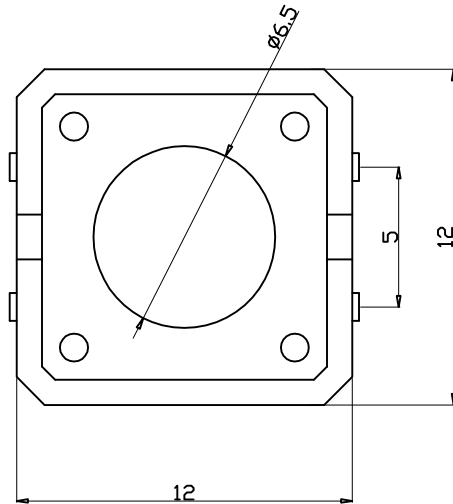

Kinghelm® L=4.3H--25H

安装尺寸

Specification of KFC Flip Switch

- 1. Contact; Mechanical Contact
- 2. Rating; Dc12v50mA
- 3. Travel; 0.25+0.1M/M
- 4. Operating Force; 260±30gf
- 5. Contact Resistance; 30mΩ Max
- 6. Life; 50000 Cycles Mim

4	弹片	1	磷铜复银	镀银, 白色	
3	按子	1	PPA	黑色	
2	盖板	1	黄铜	镀镍锡	
1	底座	1	PPA, 黄铜	黑色, 镀镍银	
旧底图总号	序号	名称	数量	材料	镀涂/颜色

旧底图总号		12x12直插耐温复银260G		深圳市金航标电子有限公司		www.kinghelm.com.cn	
底图总号				KH-12X12X4.3H-TJ		0755-28190160	
日期		标记	处数	更改文件号	签字	日期	比例
日期		设计	标准化				重量
日期		校对	批准				共 张
日期		审核					第 张
日期		工艺	日期				