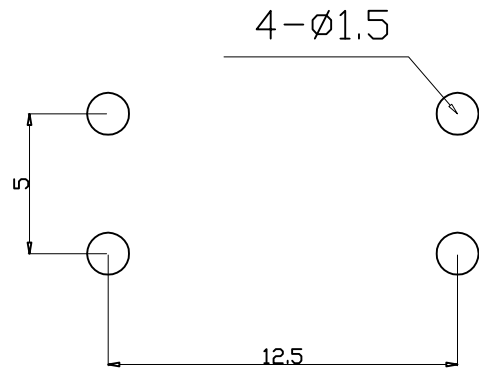

Kinghelm® L=4.3H--25H

安装尺寸

Specification of KFC Flip Switch

- 1. Contact; Mechanical Contact
- 2. Rating; Dc12v50mA
- 3. Travel; 0.25+0.1M/M
- 4. Operating Force; 260±30gf
- 5. Contact Resistance; 30mΩ Max
- 6. Life; 50000 Cycles Mim

4	弹片	1	磷铜复银	镀银, 白色	
3	按子	1	PPA	黑色	
2	盖板	1	黄铜	镀镍锡	
1	底座	1	PPA, 黄铜	黑色, 镀镍银	
旧底图总号	序号	名称	数量	材料	镀涂/颜色

旧底图总号		12x12直插耐温复银260G		深圳市金航标电子有限公司		www.kinghelm.com.cn	
底图总号				KH-12X12X4.3H-TJ		0755-28190160	
日期		标记	处数	更改文件号	签字	日期	比例
日期		设计	标准化				重量
日期		校对	批准				共 张
日期		审核					第 张
日期		工艺	日期				