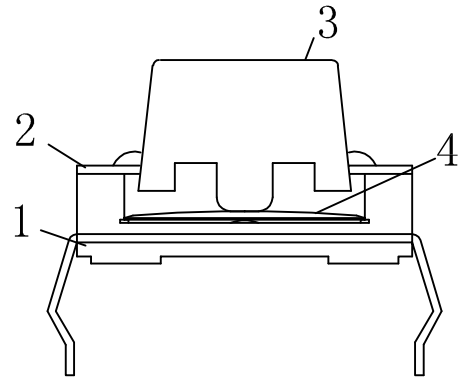

Kinghelm® L=4.3H--25H

安装尺寸

Specification of KFC Flip Switch

- 1. Contact; Mechanical Contact
- 2. Rating; Dc12v50mA
- 3. Travel; 0.25+0.1M/M
- 4. Operating Force; 260±30gf
- 5. Contact Resistance; 30mΩ Max
- 6. Life; 50000 Cycles Mim

4	弹片	1	磷铜复银	镀银, 白色	
3	按子	1	PPA	黑色	
2	盖板	1	黄铜	镀镍锡	
1	底座	1	PPA, 黄铜	黑色, 镀镍银	
旧底图总号	序号	名称	数量	材料	镀涂/颜色

旧底图总号		12x12直插耐温复银260G		深圳市金航标电子有限公司		www.kinghelm.com.cn	
底图总号				KH-12X12X4.3H-TJ		0755-28190160	
日期		标记	处数	更改文件号	签字	日期	比例
日期		设计	标准化				重量
日期		校对	批准				共 张
日期		审核					第 张
日期		工艺	日期				