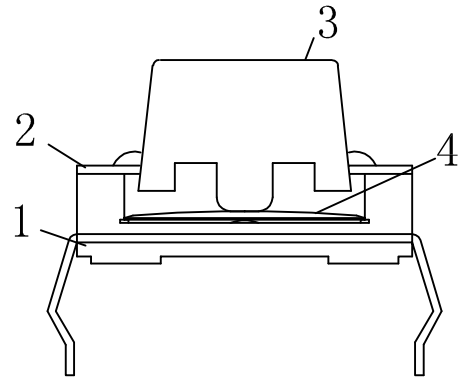

Kinghelm® L=4.3H--25H

安装尺寸

Specification of KFC Flip Switch

- 1. Contact; Mechanical Contact
- 2. Rating; Dc12v50mA
- 3. Travel; 0.25+0.1M/M
- 4. Operating Force; 260±30gf
- 5. Contact Resistance; 30mΩ Max
- 6. Life; 50000 Cycles Mim

4	弹片	1	磷铜复银	镀银, 白色	
3	按子	1	PPA	黑色	
2	盖板	1	黄铜	镀镍锡	
1	底座	1	PPA, 黄铜	黑色, 镀镍银	
旧底图总号	序号	名称	数量	材料	镀涂/颜色

旧底图总号		12x12直插耐温复银260G		深圳市金航标电子有限公司		www.kinghelm.com.cn	
底图总号				KH-12X12X12H-TJ		0755-28190160	
日期		标记	处数	更改文件号	签字	日期	比例
日期		设计	标准化				重量
日期		校对	批准				共 张
日期		审核					第 张
日期		工艺	日期				