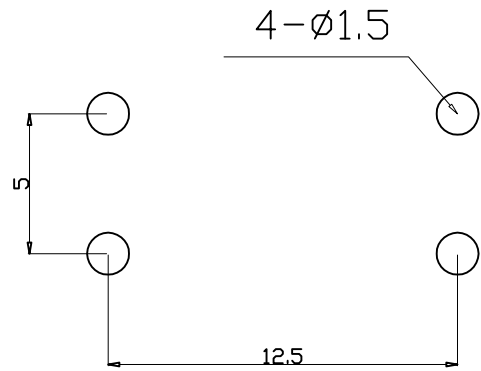

Kinghelm® L=4.3H--25H

安装尺寸

Specification of KFC Flip Switch

- 1. Contact; Mechanical Contact
- 2. Rating; Dc12v50mA
- 3. Travel; 0.25+0.1M/M
- 4. Operating Force; 260±30gf
- 5. Contact Resistance; 30mΩ Max
- 6. Life; 50000 Cycles Mim

4	弹片	1	磷铜复银	镀银, 白色	
3	按子	1	PPA	黑色	
2	盖板	1	黄铜	镀镍锡	
1	底座	1	PPA, 黄铜	黑色, 镀镍银	
旧底图总号	序号	名称	数量	材料	镀涂/颜色

旧底图总号		12x12直插耐温复银260G		深圳市金航标电子有限公司		www.kinghelm.com.cn	
底图总号				KH-12X12X12H-TJ		0755-28190160	
日期		标记	处数	更改文件号	签字	日期	比例
日期		设计	标准化				重量
日期		校对	批准				共 张
日期		审核					第 张
日期		工艺	日期				