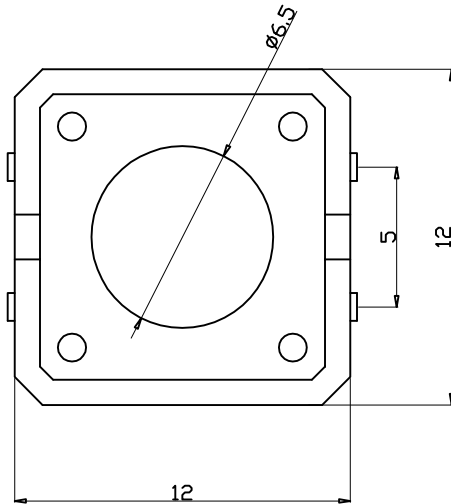

Kinghelm® L=4.3H--25H

安装尺寸

Specification of KFC Flip Switch

- 1. Contact; Mechanical Contact
- 2. Rating; Dc12v50mA
- 3. Travel; 0.25+0.1M/M
- 4. Operating Force; 260±30gf
- 5. Contact Resistance; 30mΩ Max
- 6. Life; 50000 Cycles Mim

4	弹片	1	磷铜复银	镀银, 白色	
3	按子	1	PPA	黑色	
2	盖板	1	黄铜	镀镍锡	
1	底座	1	PPA, 黄铜	黑色, 镀镍银	
旧底图总号	序号	名称	数量	材料	镀涂/颜色

旧底图总号		12x12直插耐温复银260G		深圳市金航标电子有限公司		www.kinghelm.com.cn	
底图总号				KH-12X12X12H-TJ		0755-28190160	
日期		标记	处数	更改文件号	签字	日期	比例
日期		设计	标准化				重量
日期		校对	批准				共 张
日期		审核					第 张
日期		工艺	日期				