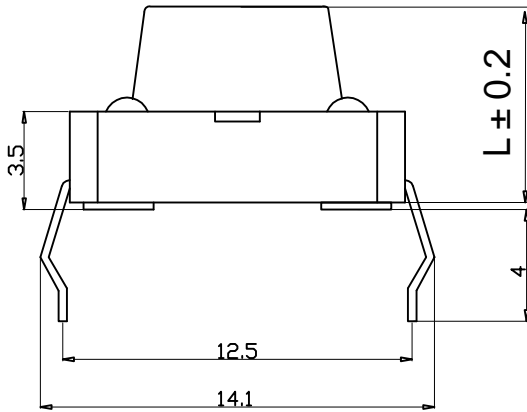

Kinghelm® L=4.3H--25H

安装尺寸

Specification of KFC Flip Switch

- 1. Contact; Mechanical Contact
- 2. Rating; Dc12v50mA
- 3. Travel; 0.25+0.1M/M
- 4. Operating Force; 260±30gf
- 5. Contact Resistance; 30mΩ Max
- 6. Life; 50000 Cycles Mim

4	弹片	1	磷铜复银	镀银, 白色	
3	按子	1	PPA	黑色	
2	盖板	1	黄铜	镀镍锡	
1	底座	1	PPA, 黄铜	黑色, 镀镍银	
旧底图总号	序号	名称	数量	材料	镀涂/颜色

旧底图总号		12x12直插耐温复银260G		深圳市金航标电子有限公司		www.kinghelm.com.cn	
底图总号				KH-12X12X12H-TJ		0755-28190160	
日期		标记	处数	更改文件号	签字	日期	比例
日期		设计	标准化				重量
日期		校对	批准				共 张
日期		审核					第 张
日期		工艺	日期				