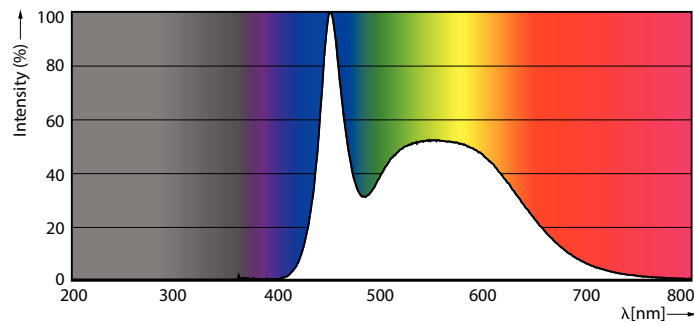

光度数据

Spectral Power Distribution Colour - ESS LEDBulb 23W E27 6500K A80 1CT/12 CN