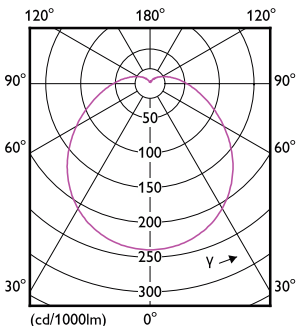

Light Distribution Diagram - ESS LEDBulb 23W E27 6500K A80 1CT/12 CN

General uniform lighting - ESS LEDBulb 23W E27 6500K A80 1CT/12 CN