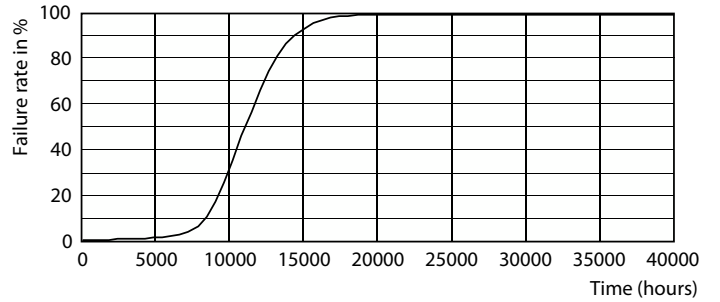

Essential LED 灯泡

寿命

Life Expectancy Diagram - ESS LEDBulb 23W E27 6500K A80 1CT/12 CN