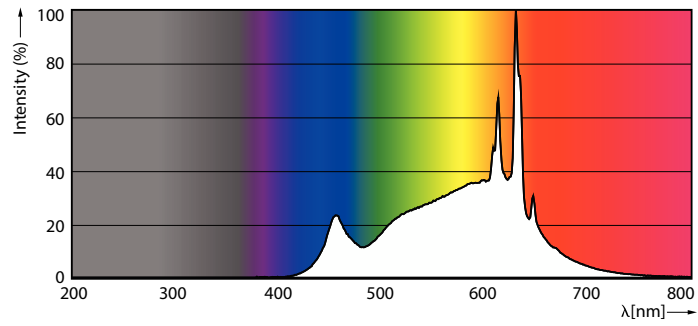

光度数据

Spectral Power Distribution Colour - LEDBulb 12W E27 930 230V 1CT/12 CN