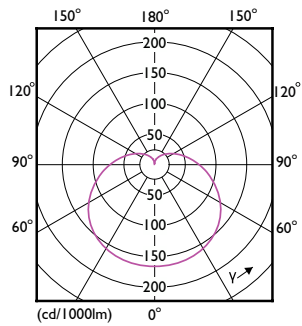

Light Distribution Diagram - LEDBulb 12W E27 930 230V 1CT/12 CN