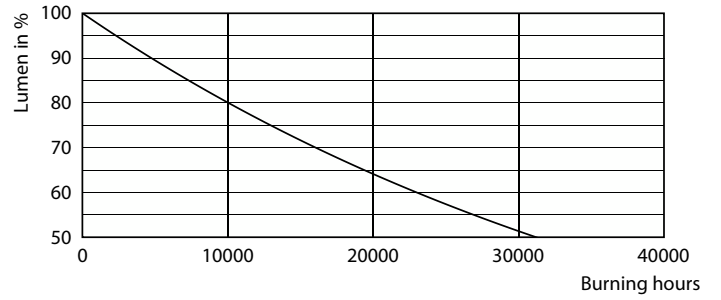

LED 灯具

寿命

Lumen Maintenance Diagram - LEDBulb 12W E27 930 230V 1CT/12 CN