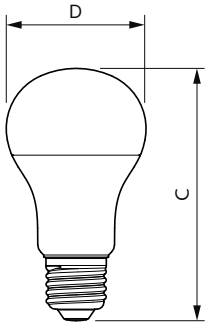

LED 灯具

计算器 - 每包数量	1
EAN/UPC - 产品/箱	6947939144914
计算器 - 每个外包装箱中的包数	12

EAN/UPC - 案例	6947939144921

二维绘图

Product	D	C
LEDBulb 12W E27 930 230V 1CT/12 CN	60 mm	110 mm