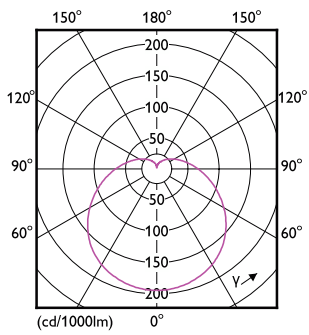

光度数据

Light Distribution Diagram - ESS LEDBulb 13W E27 3000K 230V 1CT/12 CN

General uniform lighting - ESS LEDBulb 13W E27 3000K 230V 1CT/12 CN