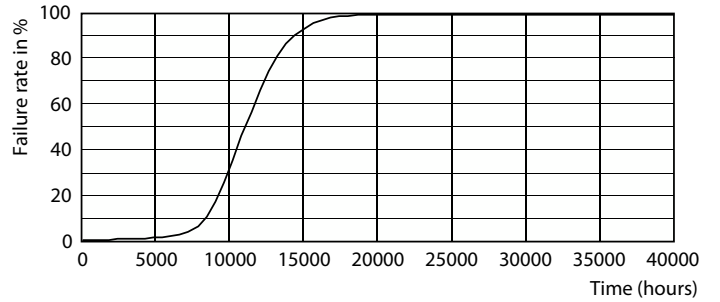

Essential LED 灯泡

寿命

Life Expectancy Diagram - ESS LEDBulb 13W E27 3000K 230V 1CT/12 CN