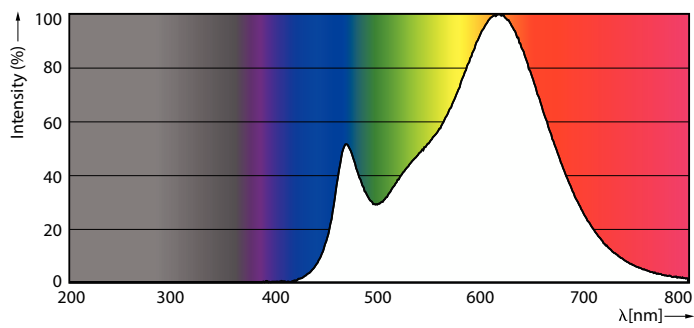

光度数据

Spectral Power Distribution Colour - ESS LEDBulb 13W E27 3000K 230V 1CT/12 CN

General uniform lighting - ESS LEDBulb 13W E27 3000K 230V 1CT/12 CN