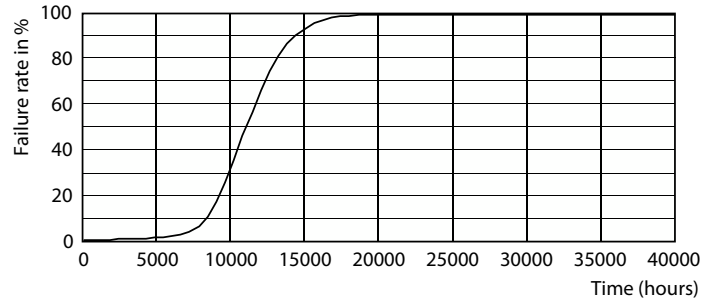

Essential LED 灯泡

寿命

Lumen Maintenance Diagram - ESS LEDBulb 19W E27 6500K A80 1CT/12 CN

Life Expectancy Diagram - ESS LEDBulb 19W E27 6500K A80 1CT/12 CN