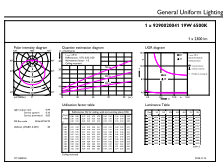

Essential LED 灯泡

EAN/UPC - 产品/箱	6947939149292
计算器 - 每个外包装箱中的包数	12
EAN/UPC - 案例	6947939149308

二维绘图

Product	D	C
ESS LEDBulb 19W E27 6500K A80 1CT/12 CN	80 mm	155 mm

光度数据

General uniform lighting - ESS LEDBulb 19W E27 6500K A80 1CT/12 CN