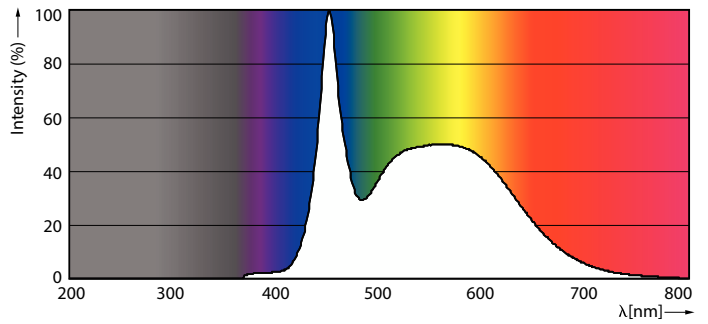

General uniform lighting - ESS LEDBulb 19W E27 6500K A80 1CT/12 CN

Spectral Power Distribution Colour - ESS LEDBulb 19W E27 6500K A80 1CT/12 CN