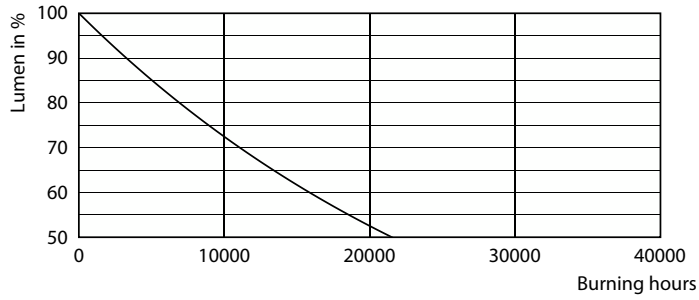

Essential LED 灯泡

寿命

Lumen Maintenance Diagram - ESS LEDBulb 19W E27 6500K A80 1CT/12 CN

Life Expectancy Diagram - ESS LEDBulb 19W E27 6500K A80 1CT/12 CN