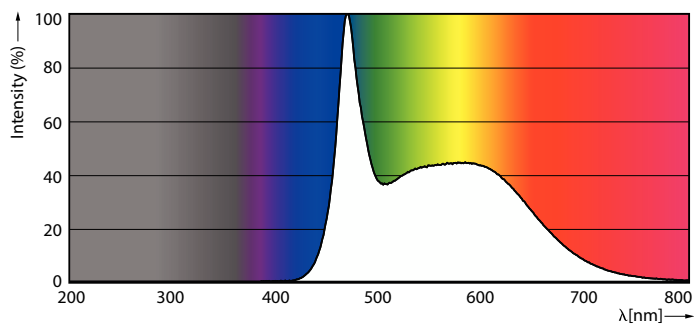

光度数据

Spectral Power Distribution Colour - ESS LEDBulb 13W E27 6500K 230V 1CT/12 CN

General uniform lighting - ESS LEDBulb 13W E27 6500K 230V 1CT/12 CN