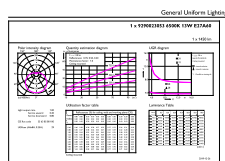

General uniform lighting - ESS LEDBulb 13W E27 6500K 230V 1CT/12 CN