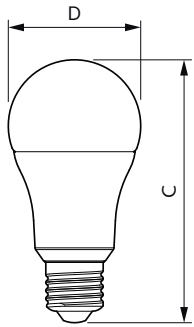

Essential LED 灯泡

计算器 - 每包数量	1
EAN/UPC - 产品/箱	6947939160006
计算器 - 每个外包装箱中的包数	12

EAN/UPC - 案例	6947939160013

二维绘图

Product	D	C
ESS LEDBulb 13W E27 6500K 230V 1CT/12 CN	60 mm	120 mm