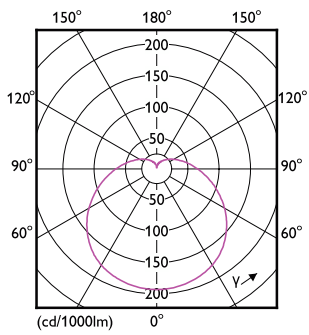

光度数据

Light Distribution Diagram - ESS LEDBulb 13W E27 6500K 230V 1CT/12 CN

General uniform lighting - ESS LEDBulb 13W E27 6500K 230V 1CT/12 CN