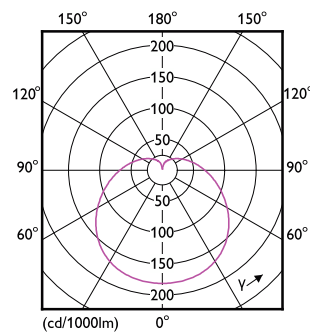

Light Distribution Diagram - ESS LEDBulb 5W E27 3000K 230V 1CT/12 CN