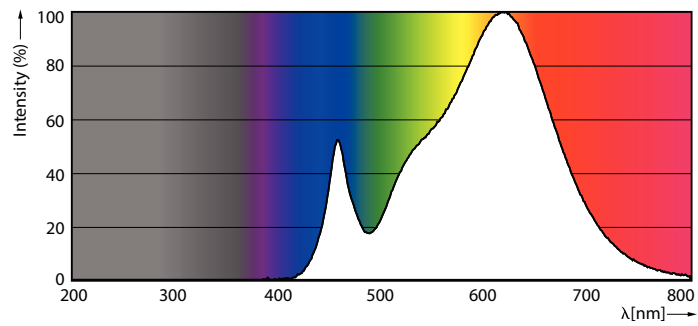

光度数据

Spectral Power Distribution Colour - ESS LEDBulb 5W E27 3000K 230V 1CT/12 CN