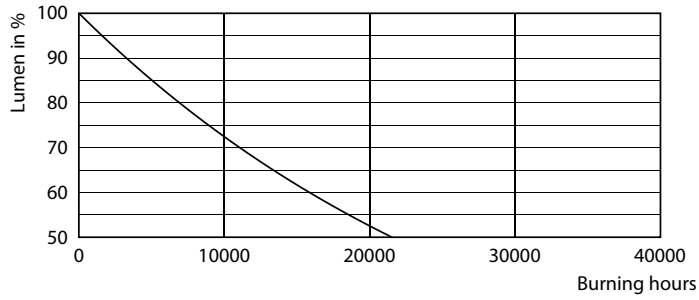

Essential LED 灯泡

寿命

Lumen Maintenance Diagram - ESS LEDBulb 7W E27 3000K 230V 1CT/12 CN