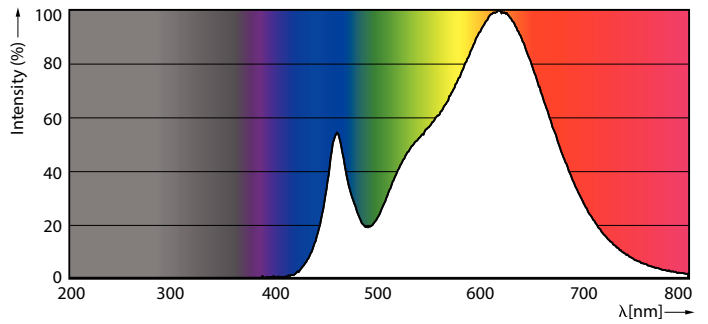

General uniform lighting - ESS LEDBulb 7W E27 3000K 230V 1CT/12 CN

Spectral Power Distribution Colour - ESS LEDBulb 7W E27 3000K 230V 1CT/12 CN