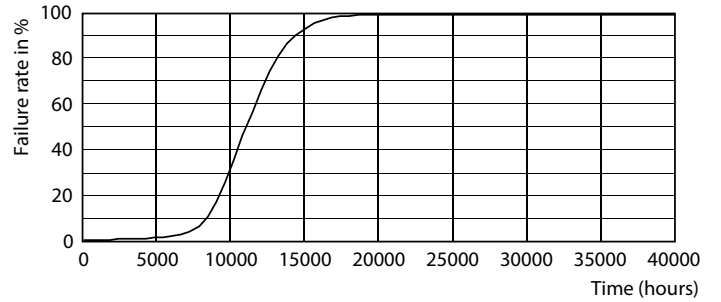

Essential LED 灯泡

寿命

Life Expectancy Diagram - ESS LEDBulb 7W E27 3000K 230V 1CT/12 CN