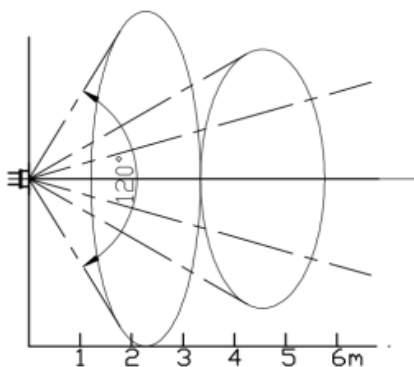

## 菲涅尔透镜说明书

基本尺寸: (单位: mm)

探测范围: (单位: m)

型号: 8120-4

焦距: 6

角度: 120°

距离: 6-8m