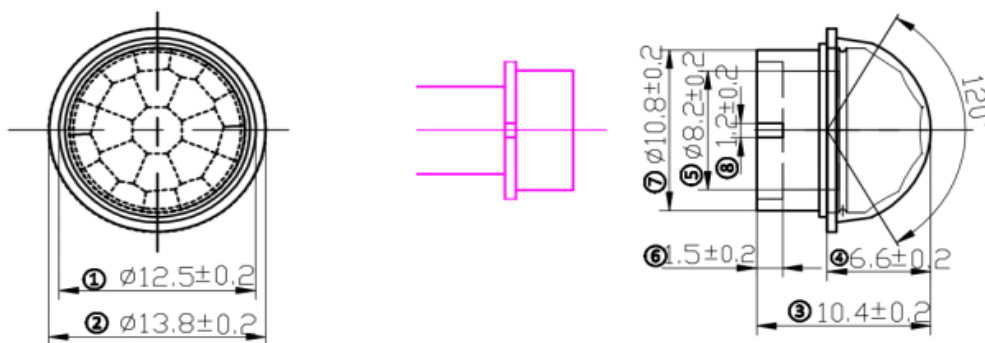

## 菲涅尔透镜说明书

基本尺寸: (单位: mm)

探测范围: (单位: m)

型号: 8120-4

焦距: 6

角度: 120°

距离: 6-8m