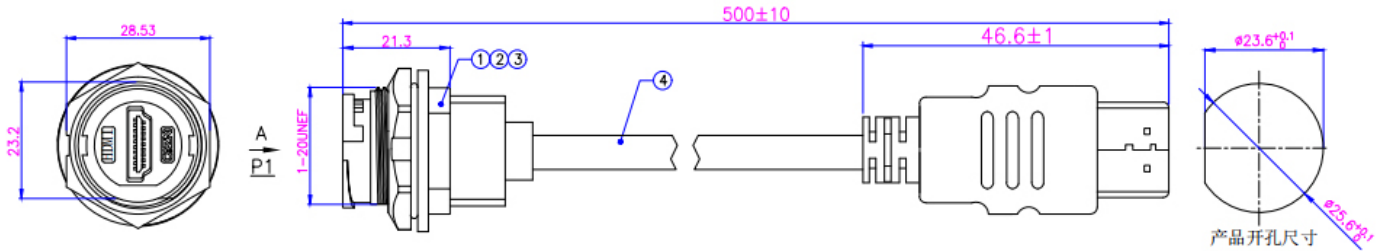

尺寸图

订购产品

产品名称	规格	线材	屏蔽	产品型号	3D 下载	2D 下载
E16 HDMI 母头板后/公直头 带线 成型插座(卡扣式)-xx米	HDMI-2K	PVC	是	E16B-FH2-PWF/MH2-NWA-xxPV-S		
E16 HDMI 母头板后/公直头 带线 成型插座(卡扣式)-xx米	HDMI-2K	PVC	否	E16B-FH2-PWF/MH2-NWA-xxPV		
E16 HDMI 母头板后/公直头 带线 成型插座(卡扣式)-xx米	HDMI-2K	PU	是	E16B-FH2-PWF/MH2-NWA-xxPU-S		
E16 HDMI 母头板后/公直头 带线 成型插座(卡扣式)-xx米	HDMI-2K	PU	否	E16B-FH2-PWF/MH2-NWA-xxPU		
E16 HDMI 母头板后/公直头 带线 成型插座(卡扣式)-xx米	HDMI-2K	PE	是	E16B-FH2-PWF/MH2-NWA-xxPE-S		
E16 HDMI 母头板后/公直头 带线 成型插座(卡扣式)-xx米	HDMI-2K	PE	否	E16B-FH2-PWF/MH2-NWA-xxPE		
E16 HDMI 母头板后/公直头 带线 成型插座(卡扣式)-xx米	HDMI-4K	PVC	是	E16B-FH4-PWF/MH4-NWA-xxPV-S		↓
E16 HDMI 母头板后/公直头 带线 成型插座(卡扣式)-xx米	HDMI-4K	PVC	否	E16B-FH4-PWF/MH4-NWA-xxPV		
E16 HDMI 母头板后/公直头 带线 成型插座(卡扣式)-xx米	HDMI-4K	PU	是	E16B-FH4-PWF/MH4-NWA-xxPU-S		
E16 HDMI 母头板后/公直头 带线 成型插座(卡扣式)-xx米	HDMI-4K	PU	否	E16B-FH4-PWF/MH4-NWA-xxPU		
E16 HDMI 母头板后/公直头 带线 成型插座(卡扣式)-xx米	HDMI-4K	PE	是	E16B-FH4-PWF/MH4-NWA-xxPE-S		
E16 HDMI 母头板后/公直头 带线 成型插座(卡扣式)-xx米	HDMI-4K	PE	否	E16B-FH4-PWF/MH4-NWA-xxPE		
E16 HDMI 母头板后/公直头 带线 成型插座(卡扣式)-xx米	HDMI-8K	PVC	是	E16B-FH8-PWF/MH8-NWA-xxPV-S