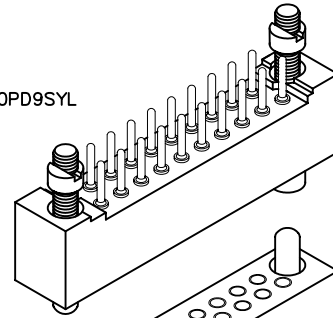

# 2 • ROW Sandwich Boards

.100"

**WTAV - WTAX**

10 thru 70 Contacts

WTAV20PD9SYL

WTAX20SAD9SYL

DIMENSIONS							
SIZE	A	B	C	SIZE	A	B	C
10	.850	.650	.400	44	2.550	2.350	2.100
14	1.050	.850	.600	50	2.850	2.650	2.400
20	1.350	1.150	.900	54	3.050	2.850	2.600
24	1.550	1.350	1.100	56	3.150	2.950	2.700
26	1.650	1.450	1.200	60	3.350	3.150	2.900
30	1.850	1.650	1.400	66	3.650	3.450	3.200
36	2.150	1.950	1.700	70	3.850	3.650	3.400
40	2.350	2.150	1.900				