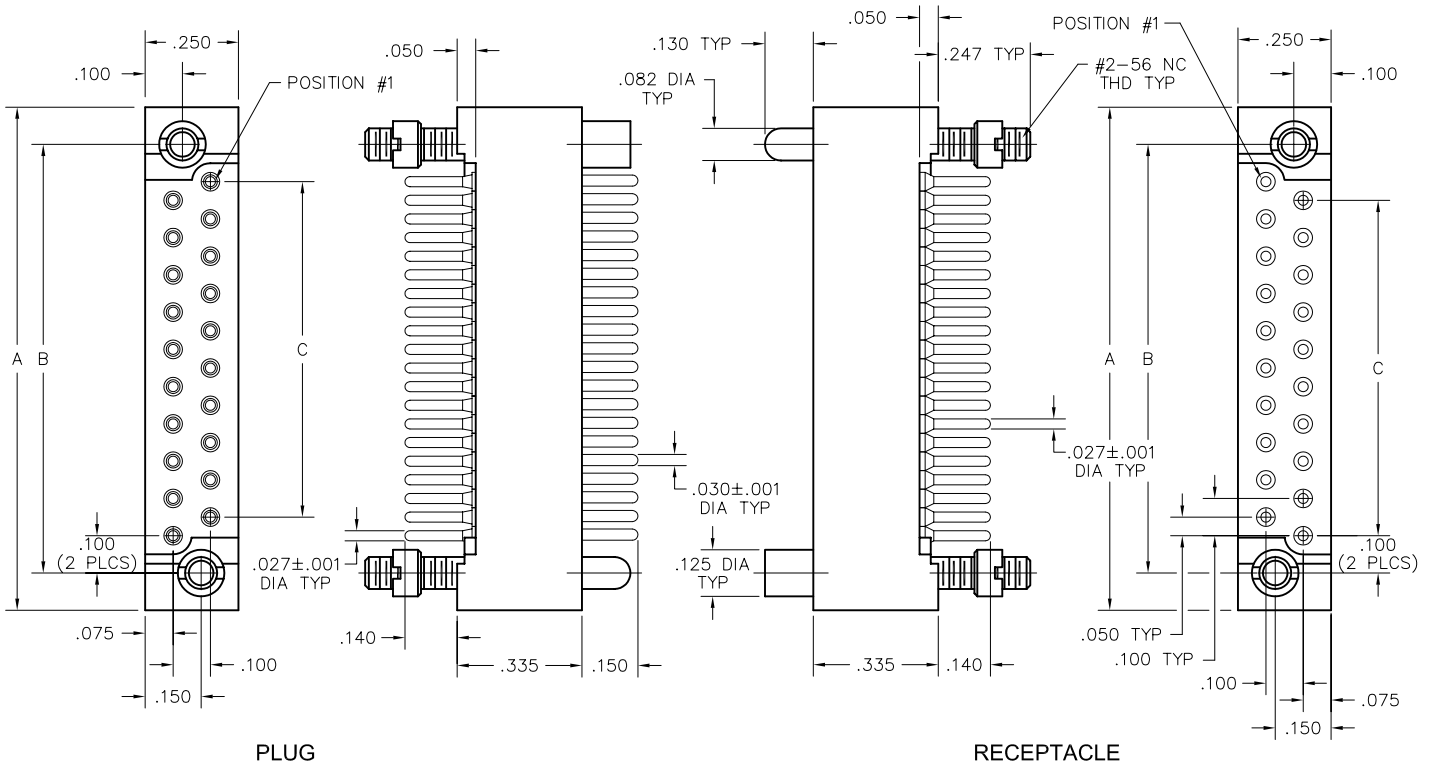

# 2 • ROW Sandwich Boards

.100"

**WTAV - WTAX**

10 thru 70 Contacts

WTAV20PD9SYL

WTAX20SAD9SYL

DIMENSIONS							
SIZE	A	B	C	SIZE	A	B	C
10	.850	.650	.400	44	2.550	2.350	2.100
14	1.050	.850	.600	50	2.850	2.650	2.400
20	1.350	1.150	.900	54	3.050	2.850	2.600
24	1.550	1.350	1.100	56	3.150	2.950	2.700
26	1.650	1.450	1.200	60	3.350	3.150	2.900
30	1.850	1.650	1.400	66	3.650	3.450	3.200
36	2.150	1.950	1.700	70	3.850	3.650	3.400
40	2.350	2.150	1.900				