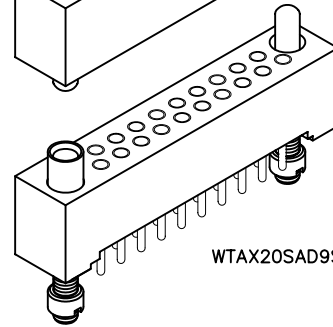

# 2 • ROW Sandwich Boards

.100"

**WTAV - WTAX**

10 thru 70 Contacts

WTAV20PD9SYL

WTAX20SAD9SYL

DIMENSIONS							
SIZE	A	B	C	SIZE	A	B	C
10	.850	.650	.400	44	2.550	2.350	2.100
14	1.050	.850	.600	50	2.850	2.650	2.400
20	1.350	1.150	.900	54	3.050	2.850	2.600
24	1.550	1.350	1.100	56	3.150	2.950	2.700
26	1.650	1.450	1.200	60	3.350	3.150	2.900
30	1.850	1.650	1.400	66	3.650	3.450	3.200
36	2.150	1.950	1.700	70	3.850	3.650	3.400
40	2.350	2.150	1.900				