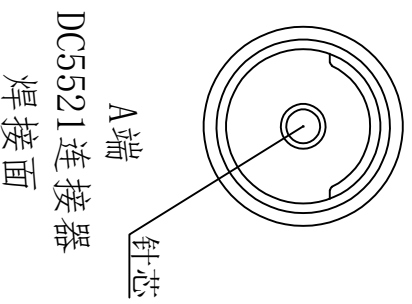

1. 产品接线图 Product wiring diagram

A端	线色		
正极	红色	——	镀锡
外壳	黑色	——	镀锡

接线图 Wiring diagram

单位 unit:mm 修改 revise:A0

视图 view:  

东莞市通瑞电子科技有限公司

CN-TRRE CONNECTE

Dongguan Tongrui Electronic Technology Co., Ltd

www.cntrfe.com

DC5521 公头接线0.75平方0.3米镀锡

型号 Model

DC5521-G-0.75SQ-0.3M-DX