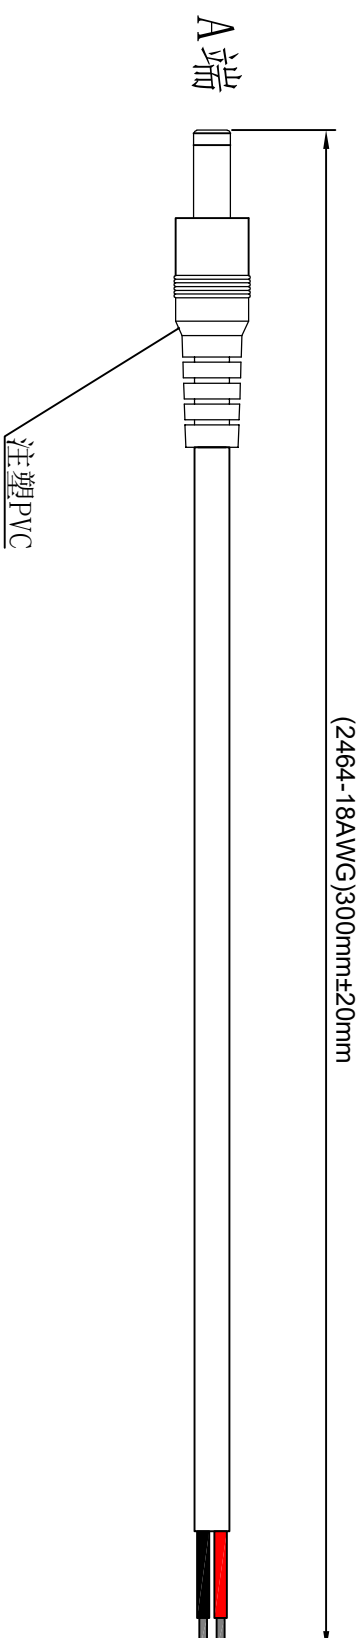

1. 产品接线图 Product wiring diagram

A端	线色		
正极	红色	——	镀锡
外壳	黑色	——	镀锡

接线图 Wiring diagram

单位 unit:mm 修改 revise:A0

视图 view:  

东莞市通瑞电子科技有限公司

CN-TRRE CONNECTE

Dongguan Tongrui Electronic Technology Co., Ltd

www.cntrfe.com

DC5521 公头接线0.75平方0.3米镀锡

型号 Model

DC5521-G-0.75SQ-0.3M-DX