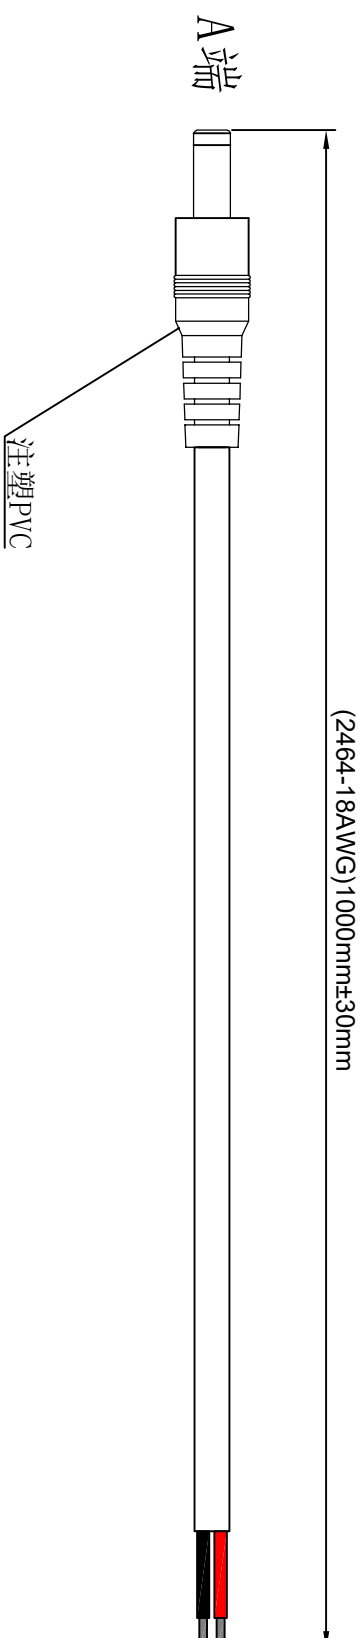

1. 产品接线图 Product wiring diagram

A端	线色	镀层
正极	红色	镀锡
外壳	黑色	镀锡

东莞市通瑞电子科技有限公司

CN-TRRE CONNECTE

Dongguan Tongrui Electronic Technology Co., Ltd

www.cntrfe.com

DC5521公头接线0.75平方1米镀锡

接线图Wiring diagram

单位unit:mm 修改revise:A0

视图view:  

型号Model
DC5521-G-0.75SQ-1M-DX