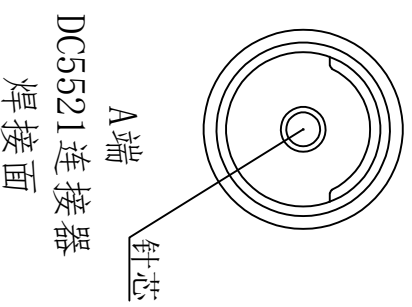

1. 产品接线图 Product wiring diagram

A端	线色	镀层
正极	红色	镀锡
外壳	黑色	镀锡

东莞市通瑞电子科技有限公司

CN-TRRE CONNECTE

Dongguan Tongrui Electronic Technology Co., Ltd

www.cntrfe.com

DC5521公头接线0.75平方1米镀锡

接线图Wiring diagram

单位unit:mm 修改revise:A0

视图view:  

型号Model
DC5521-G-0.75SQ-1M-DX