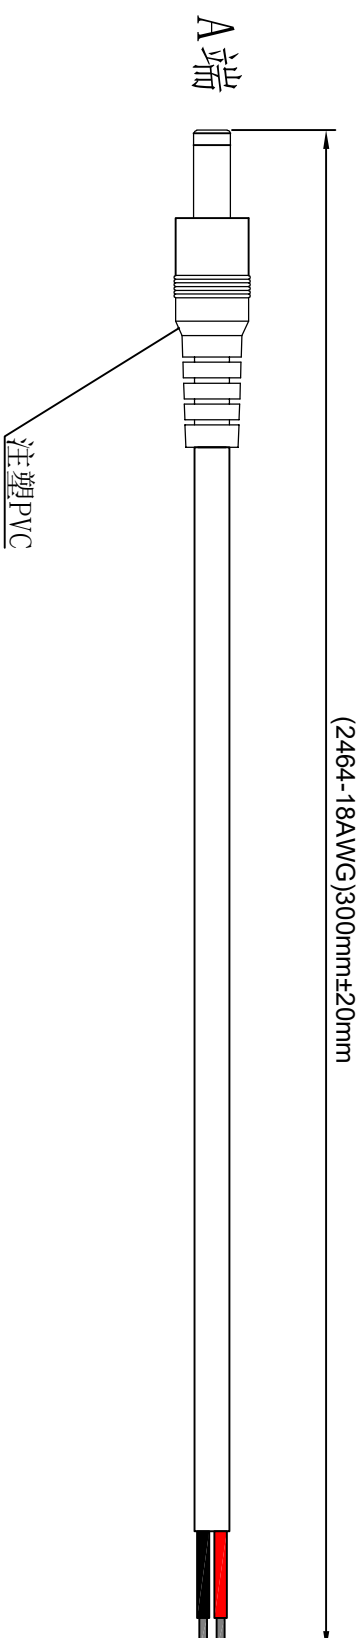

1. 产品接线图 Product wiring diagram

A端	红色	镀锡
正极	黑色	镀锡
外壳		

东莞市通瑞电子科技有限公司

CN-TRRE CONNECTE

Dongguan Tongrui Electronic Technology Co., Ltd

www.cntrfe.com

DC5525 公头接线0.75平方0.3米镀锡

接线图Wiring diagram

单位unit:mm 修改revise:A0

视图view:  

型号Model
DC5525-G-0.75SQ-0.3M-DX