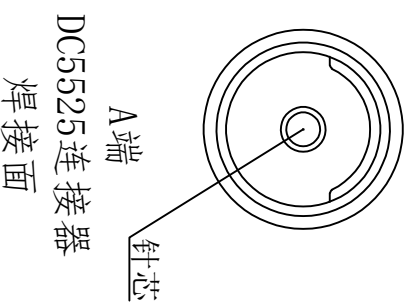

1. 产品接线图 Product wiring diagram

A端	红色	镀锡
正极	黑色	镀锡
外壳		

东莞市通瑞电子科技有限公司

CN-TRRE CONNECTE

Dongguan Tongrui Electronic Technology Co., Ltd

www.cntrfe.com

DC5525 公头接线0.75平方0.3米镀锡

接线图Wiring diagram

单位unit:mm 修改revise:A0

视图view:  

型号Model
DC5525-G-0.75SQ-0.3M-DX