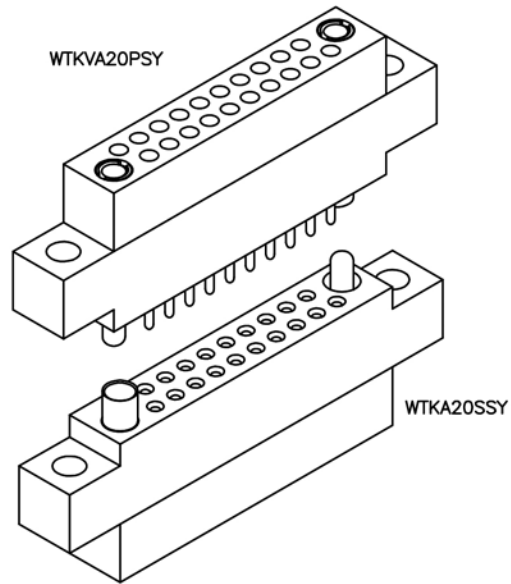

# 2 · ROW Chassis to Chassis

.100"

## WTKVA - WTKA

10 thru 70 Contacts

PLUG

RECEPTACLE

DIMENSIONS											
SIZE	A	B	C	D	E	SIZE	A	B	C	D	E
10	.850	.650	.400	1.100	1.350	44	2.550	2.350	2.100	2.800	3.050
14	1.050	.850	.600	1.300	1.550	50	2.850	2.650	2.400	3.100	3.350
20	1.350	1.150	.900	1.600	1.850	54	3.050	2.850	2.600	3.300	3.550
24	1.550	1.350	1.100	1.800	2.050	56	3.150	2.950	2.700	3.400	3.650
26	1.650	1.450	1.200	1.900	2.150	60	3.350	3.150	2.900	3.600	3.850
30	1.850	1.650	1.400	2.100	2.350	66	3.650	3.450	3.200	3.900	4.150
36	2.150	1.950	1.700	2.400	2.650	70	3.850	3.650	3.400	4.100	4.350
40	2.350	2.150	1.900	2.600	2.850						