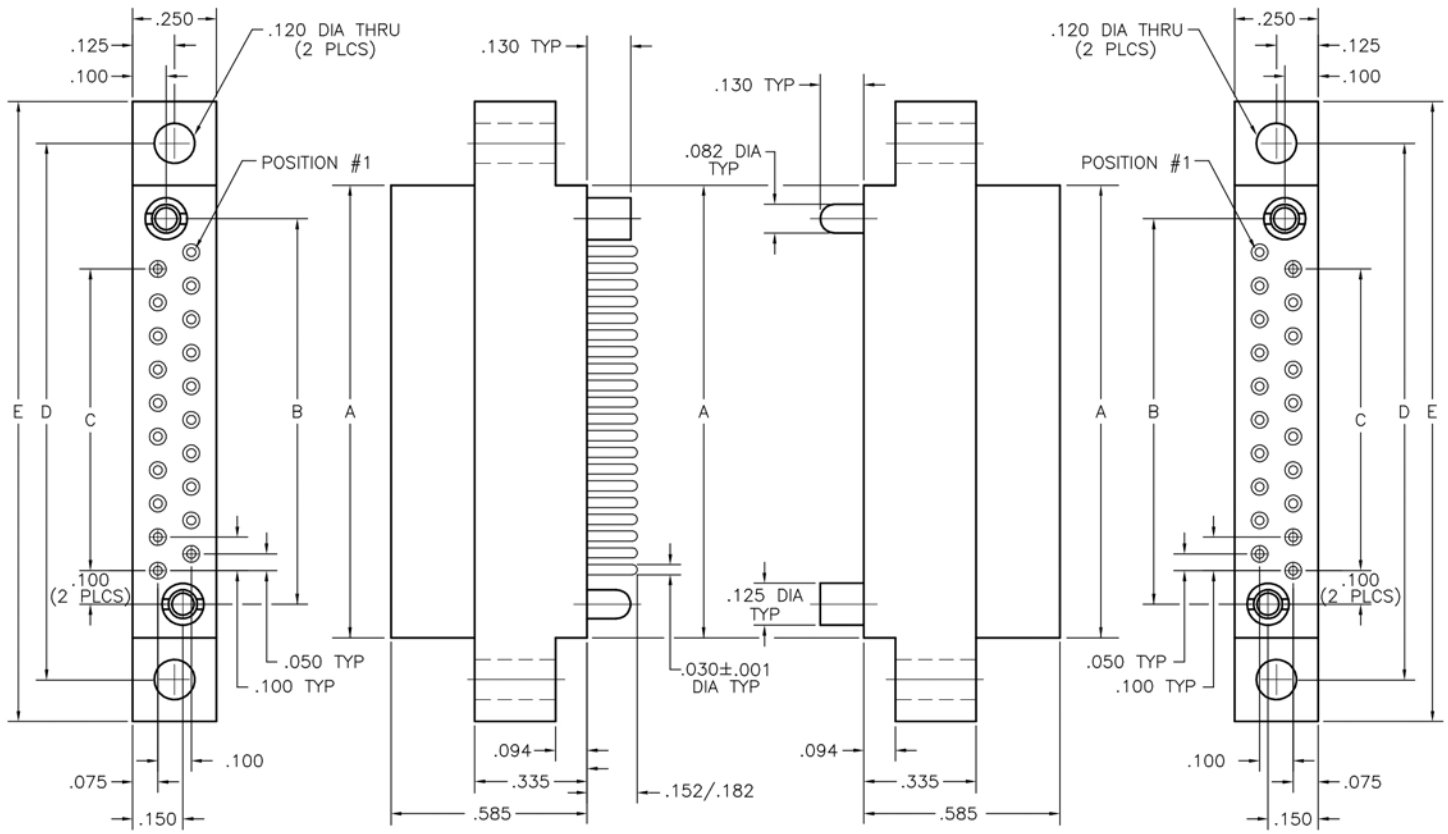

# 2 · ROW Chassis to Chassis

.100"

## WTKVA - WTKA

10 thru 70 Contacts

PLUG

RECEPTACLE

DIMENSIONS											
SIZE	A	B	C	D	E	SIZE	A	B	C	D	E
10	.850	.650	.400	1.100	1.350	44	2.550	2.350	2.100	2.800	3.050
14	1.050	.850	.600	1.300	1.550	50	2.850	2.650	2.400	3.100	3.350
20	1.350	1.150	.900	1.600	1.850	54	3.050	2.850	2.600	3.300	3.550
24	1.550	1.350	1.100	1.800	2.050	56	3.150	2.950	2.700	3.400	3.650
26	1.650	1.450	1.200	1.900	2.150	60	3.350	3.150	2.900	3.600	3.850
30	1.850	1.650	1.400	2.100	2.350	66	3.650	3.450	3.200	3.900	4.150
36	2.150	1.950	1.700	2.400	2.650	70	3.850	3.650	3.400	4.100	4.350
40	2.350	2.150	1.900	2.600	2.850						