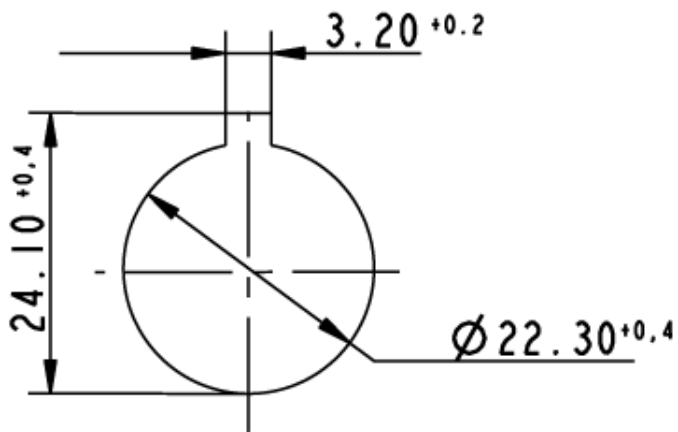

Blanking cap IP65, ring nut, square, slate grey**5.05.800.065/0000****Dimensions**

| | |
|-------------------------|-----------|
| Installation dimensions | Ø 22,3 mm |
|-------------------------|-----------|

Panel cut-out to IEC 60947-5-1

round blanking cap