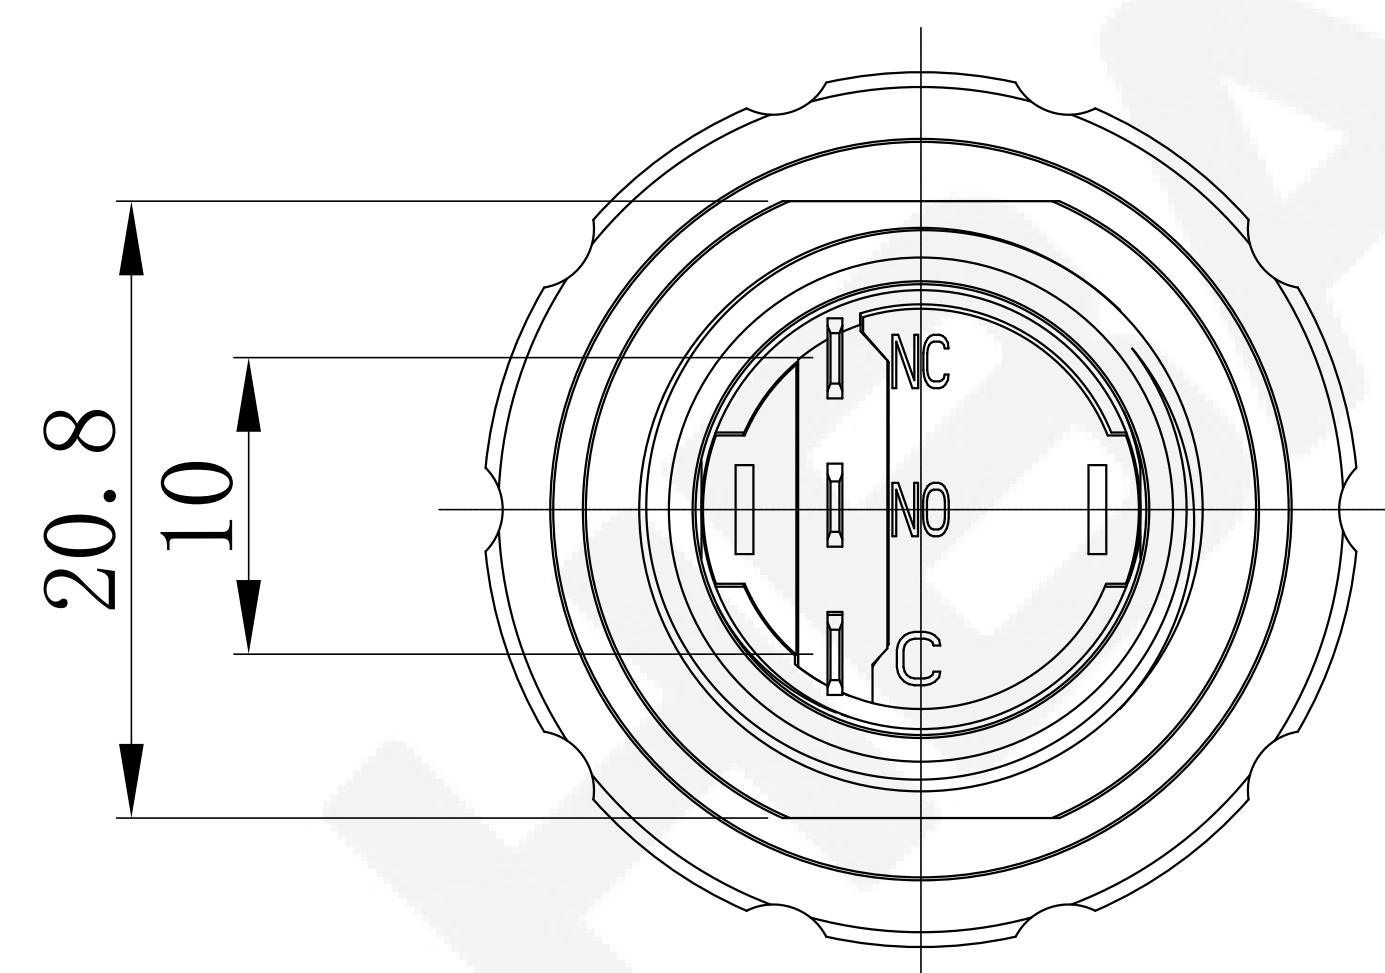

UNIT: mm (毫米)

HBAN
红波

开关结构说明:
Switch structure description:

灯珠等效电路:
Lamp bead equivalent circuit:

安装孔尺寸:
Mounting hole size:

性能要求:

Performance requirements:

- 防护等级: IP67;
Protection grade: IP67;
- 接触电阻: $\leq 50m\Omega$;
Contact resistance: $\leq 50m\Omega$
- 绝缘电阻: $\geq 100M\Omega$;
The insulation resistance: $\geq 100M\Omega$
- 抗电强度: AC2500V, 1min, 无闪烁、击穿;
Electrical resistance: AC2500V, 1min, no flicker and breakdown;
- 寿命: 电气部分在额定负载下动作5万次无异常。
Life: Electrical part: operate 50,000 times under rated load without any abnormality.

技术要求:

Technical requirements:

- 表面光洁, 平整无毛刺;
The surface is smooth without burr;
- 参数/批次字迹清晰, 无错位;
Clear handwriting of parameters/batches without any dislocation;
- 电气参数: $I_{th}: 5A$ $U_i: 250V$;
Electric parameter: $5A$ $U_i: 250V$;
- 工作环境温度: $-25^{\circ}C \sim +65^{\circ}C$;
Working environment temperature: $-25^{\circ}C \sim +65^{\circ}C$;
- 动作形式: 自锁式;
Operation type: Latching ;
- 动作行程: 约3mm;
Movement stroke: about 3mm
- 连接形式: 配套接插件/焊接导线;
Connection form: Matching connectors/Welding wire;
- 拧紧力矩: 约0.6Nm;
Tightening torque: about 0.6Nm;
- 开关组合: 1NO1NC;
Contact configuration: 1NO1NC;
- 外观材料: 按键: 铝合金;
外壳: 不锈钢;
底座: PBT;
触点: 银合金;
Appearance material: Button surface: Aluminum alloy;
Housing: Stainless steel;
Pedestal: PBT;
Contact silver alloy
- 未标注公差按照GB/T 1804-m级。
Unmarked tolerance shall be in accordance with GB/T 1804-m class.
- 灯珠参数: 额定电压: 6V/12V/24V;
额定电流: $\leq 20mA$;
Lamp bead parameters: rated voltage :6V/12V/24V;
Rated current: $\leq 20mA$
- 灯珠颜色: 红/绿/黄/橙/蓝/白;
LED color: Red/Green/Yellow/Orange/Blue/White
- 灯珠寿命: 50000小时。
Led life: 50000 hours.

描 图

描 校

底 图 号

装 订 号

					SHANGHAI HONGBO ELECTRIC CO., LTD.
					上海红波电器有限公司
					名称(TITLE):
					M22 Metal emergency stop button switch
					M22金属急停按钮开关
标记	处数	更改文件号	签字	日期	图号(DWG NO): HBS1-AGQ22F-11DTSC/J/R/S2
DR.	APPD.	SCALE.	countersign.	Date.	
制 图	审 核	比 例	会 签	日 期	
黄	陈秋霞	1:1		2023. 4. 18	
PW.		P.			
单	重	页 码	第1页 共1页(1/1)		