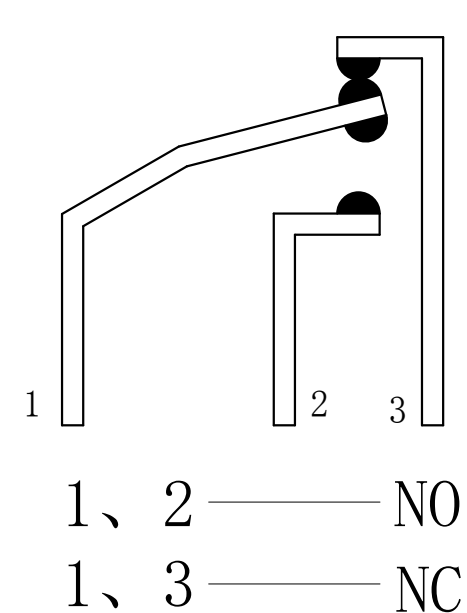

UNIT: mm (毫米)

HBAN
红波

开关结构说明:
Switch structure description:

灯珠等效电路:
Lamp bead equivalent circuit:

安装孔尺寸:
Mounting hole size:

性能要求:

Performance requirements:

- 防护等级: IP67;
Protection grade: IP67;
- 接触电阻: $\leq 50m\Omega$;
Contact resistance: $\leq 50m\Omega$
- 绝缘电阻: $\geq 100M\Omega$;
The insulation resistance: $\geq 100M\Omega$
- 抗电强度: AC2500V, 1min, 无闪烁、击穿;
Electrical resistance: AC2500V, 1min, no flicker and breakdown;
- 寿命: 电气部分在额定负载下动作5万次无异常。
Life: Electrical part: operate 50,000 times under rated load without any abnormality.

技术要求:

Technical requirements:

- 表面光洁, 平整无毛刺;
The surface is smooth without burr;
- 参数/批次字迹清晰, 无错位;
Clear handwriting of parameters/batches without any dislocation;
- 电气参数: $I_{th}: 5A$ $U_i: 250V$;
Electric parameter: $5A$ $U_i: 250V$;
- 工作环境温度: $-25^{\circ}C \sim +65^{\circ}C$;
Working environment temperature: $-25^{\circ}C \sim +65^{\circ}C$;
- 动作形式: 自锁式;
Operation type: Latching ;
- 动作行程: 约3mm;
Movement stroke: about 3mm
- 连接形式: 配套接插件/焊接导线;
Connection form: Matching connectors/Welding wire;
- 拧紧力矩: 约0.6Nm;
Tightening torque: about 0.6Nm;
- 开关组合: 1NO1NC;
Contact configuration: 1NO1NC;
- 外观材料: 按键: 铝合金;
外壳: 不锈钢;
底座: PBT;
触点: 银合金;
Appearance material: Button surface: Aluminum alloy;
Housing: Stainless steel;
Pedestal: PBT;
Contact silver alloy
- 未标注公差按照GB/T 1804-m级。
Unmarked tolerance shall be in accordance with GB/T 1804-m class.
- 灯珠参数: 额定电压: 6V/12V/24V;
额定电流: $\leq 20mA$;
Lamp bead parameters: rated voltage :6V/12V/24V;
Rated current: $\leq 20mA$
- 灯珠颜色: 红/绿/黄/橙/蓝/白;
LED color: Red/Green/Yellow/Orange/Blue/White
- 灯珠寿命: 50000小时。
Led life: 50000 hours.

描 图

描 校

底 图 号

装 订 号

					SHANGHAI HONGBO ELECTRIC CO., LTD.
					上海红波电器有限公司
					名称(TITLE):
					M22 Metal emergency stop button switch
					M22金属急停按钮开关
标记	处数	更改文件号	签字	日期	图号(DWG NO): HBS1-AGQ22F-11DTSC/J/R/S2
DR.	APPD.	SCALE.	countersign.	Date.	
制 图	审 核	比 例	会 签	日 期	
黄	陈秋霞	1:1		2023. 4. 18	
PW.		P.			
单	重	页 码	第1页 共1页(1/1)		