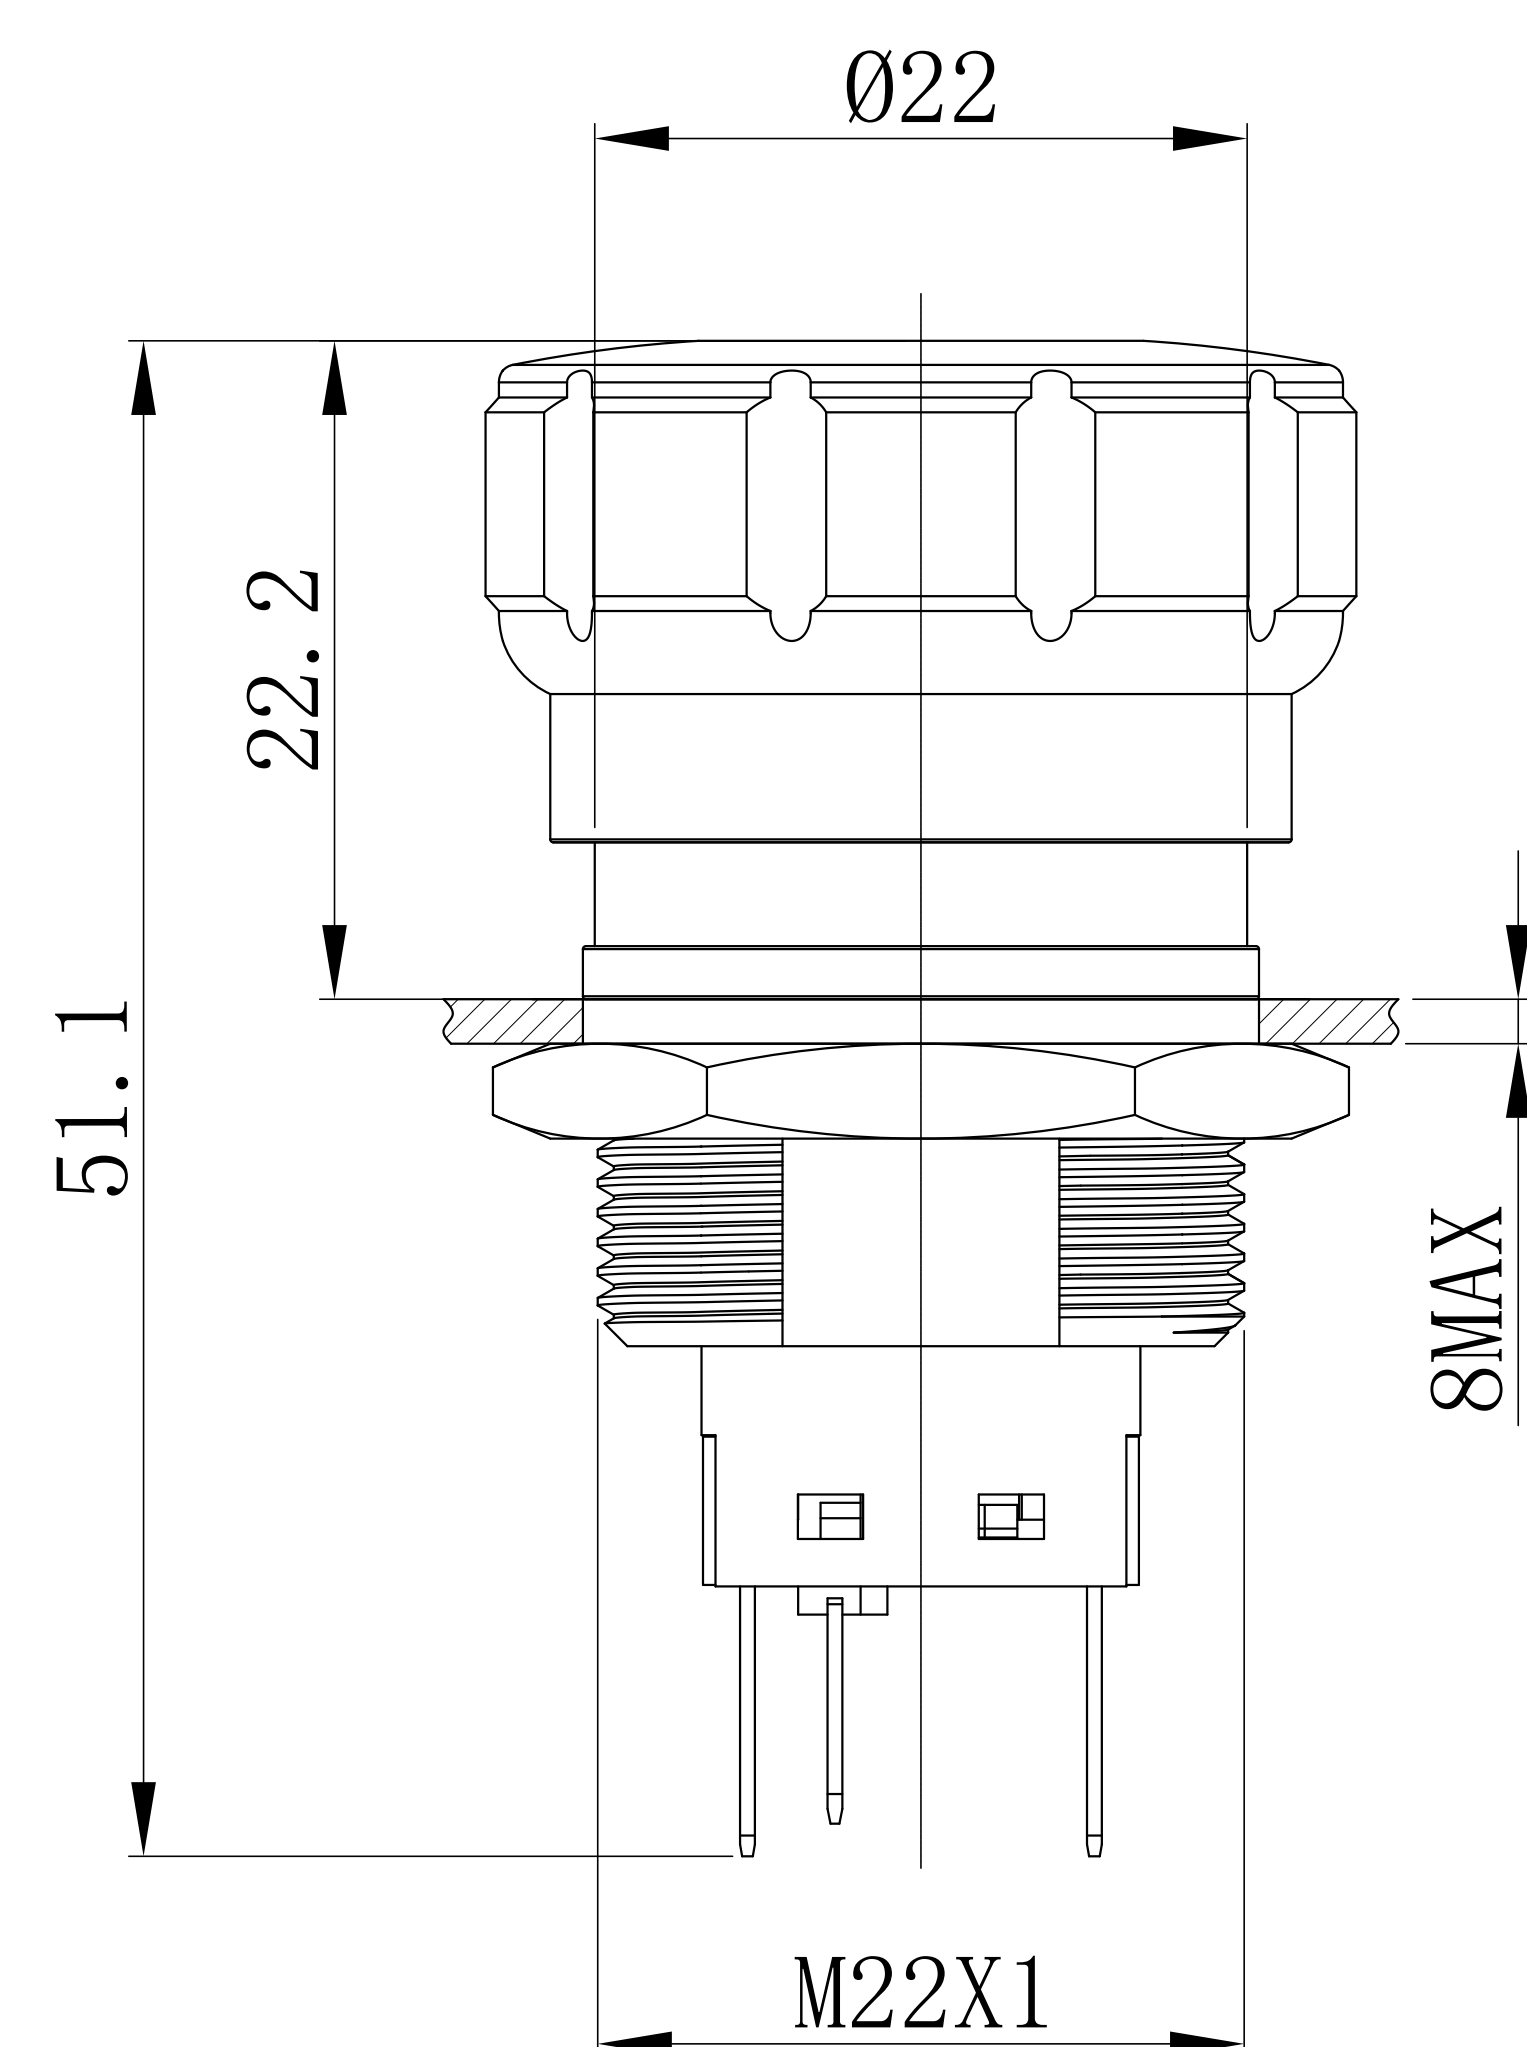

UNIT: mm (毫米)

HBAN
红波

开关结构说明:
Switch structure description:

灯珠等效电路:
Lamp bead equivalent circuit:

安装孔尺寸:
Mounting hole size:

性能要求:

Performance requirements:

- 防护等级: IP67;
Protection grade: IP67;
- 接触电阻: $\leq 50m\Omega$;
Contact resistance: $\leq 50m\Omega$
- 绝缘电阻: $\geq 100M\Omega$;
The insulation resistance: $\geq 100M\Omega$
- 抗电强度: AC2500V, 1min, 无闪烁、击穿;
Electrical resistance: AC2500V, 1min, no flicker and breakdown;
- 寿命: 电气部分在额定负载下动作5万次无异常。
Life: Electrical part: operate 50,000 times under rated load without any abnormality.

技术要求:

Technical requirements:

- 表面光洁, 平整无毛刺;
The surface is smooth without burr;
- 参数/批次字迹清晰, 无错位;
Clear handwriting of parameters/batches without any dislocation;
- 电气参数: $I_{th}: 5A$ $U_i: 250V$;
Electric parameter: $5A$ $U_i: 250V$;
- 工作环境温度: $-25^{\circ}C \sim +65^{\circ}C$;
Working environment temperature: $-25^{\circ}C \sim +65^{\circ}C$;
- 动作形式: 自锁式;
Operation type: Latching ;
- 动作行程: 约3mm;
Movement stroke: about 3mm
- 连接形式: 配套接插件/焊接导线;
Connection form: Matching connectors/Welding wire;
- 拧紧力矩: 约0.6Nm;
Tightening torque: about 0.6Nm;
- 开关组合: 1NO1NC;
Contact configuration: 1NO1NC;
- 外观材料: 按键: 铝合金;
外壳: 不锈钢;
底座: PBT;
触点: 银合金;
Appearance material: Button surface: Aluminum alloy;
Housing: Stainless steel;
Pedestal: PBT;
Contact silver alloy
- 未标注公差按照GB/T 1804-m级。
Unmarked tolerance shall be in accordance with GB/T 1804-m class.
- 灯珠参数: 额定电压: 6V/12V/24V;
额定电流: $\leq 20mA$;
Lamp bead parameters: rated voltage :6V/12V/24V;
Rated current: $\leq 20mA$
- 灯珠颜色: 红/绿/黄/橙/蓝/白;
LED color: Red/Green/Yellow/Orange/Blue/White
- 灯珠寿命: 50000小时。
Led life: 50000 hours.

描 图

描 校

底 图 号

装 订 号

					SHANGHAI HONGBO ELECTRIC CO., LTD.
					上海红波电器有限公司
					名称(TITLE):
					M22 Metal emergency stop button switch
					M22金属急停按钮开关
标记	处数	更改文件号	签字	日期	图号(DWG NO): HBS1-AGQ22F-11DTSC/J/R/S2
DR.	APPD.	SCALE.	countersign.	Date.	
制 图	审 核	比 例	会 签	日 期	
黄	陈秋霞	1:1		2023. 4. 18	
PW.		P.			
单	重	页 码	第1页 共1页(1/1)		