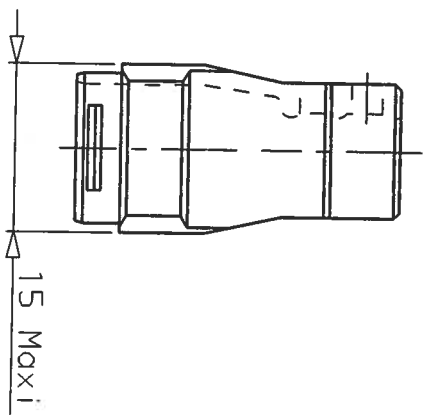

ORIGINAL EN ROUGE

732-8040-01

CARACTERISTIQUES

- * Matière : Thermoplastique
- * Température : -55°C ; +175°C

Indice	Date	Observations	SERIE	DMC-M	DESIGNATION	ACCESSOIRE SERRE-CABLES	REF :	732-8040-01	DATE	02 10 95	VISA	
ORIGINE :	DL 9286											