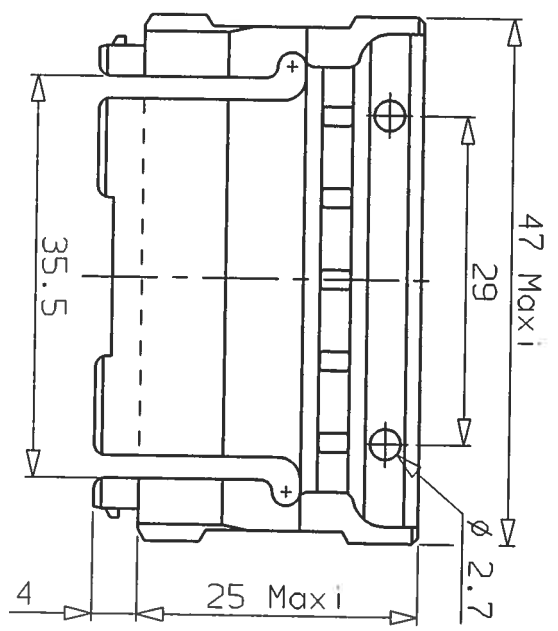

ORIGINAL EN ROUGE

732-8040-01

CARACTERISTIQUES

- * Matière : Thermoplastique
- * Température : -55°C ; +175°C

Indice	Date	Observations	SERIE	DMC-M	DESIGNATION	ACCESSOIRE SERRE-CABLES	REF :	732-8040-01	DATE	02 10 95	VISA	
ORIGINE :	DL 9286											