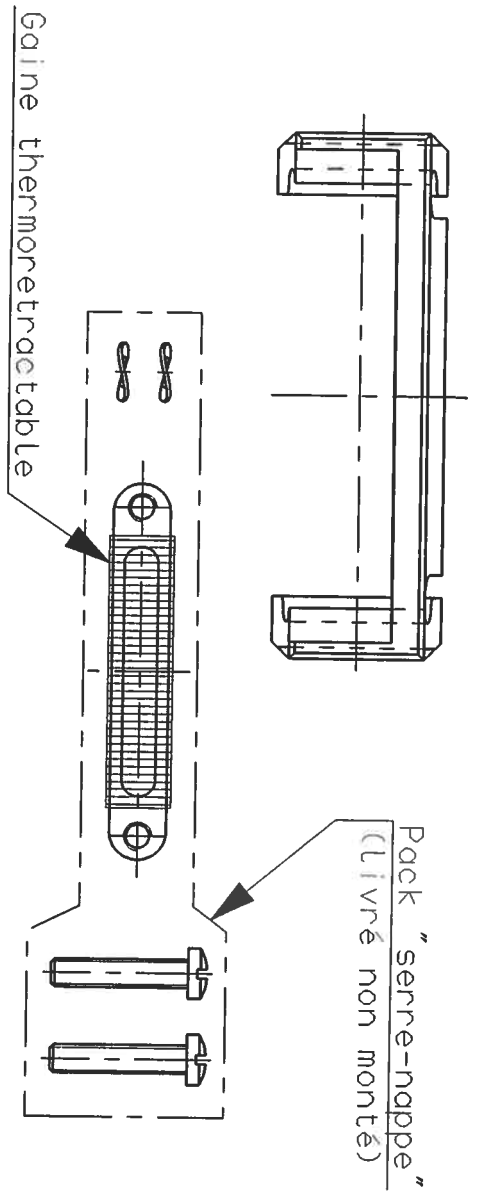

ORIGINAL EN ROUGE

732-8040-01

CARACTERISTIQUES

- * Matière : Thermoplastique
- * Température : -55°C ; +175°C

Indice	Date	Observations	SERIE	DMC-M	DESIGNATION	ACCESSOIRE SERRE-CABLES	REF :	732-8040-01	DATE	02 10 95	VISA	
ORIGINE :	DL 9286											